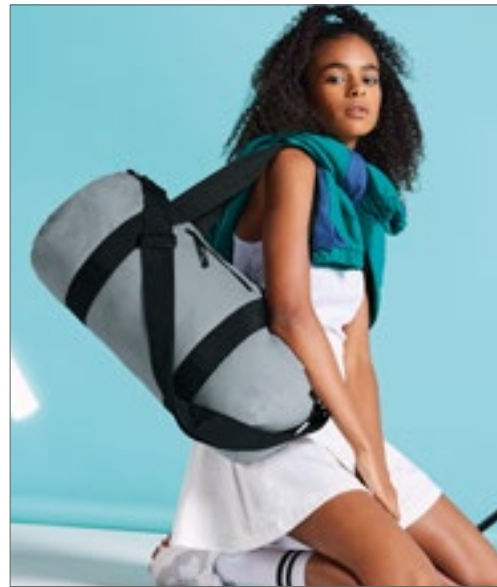

BagBase®

BG278 | BG278 **Recycled Essentials Holdall**
100% Polyester
55 x 28 x 25 cm

BagBase

BLACK | BLUSH PINK | NAVY | PURE GREY

100% gerecycleerd 600D-polyester | Gerecycleerde polyester gemaakt van 100% rPET, gelijk aan ca. 14 post-consumptie flessen | PVC-vrij | Unisex ontwerp | Interne zak met ritsluiting | Schoenvak/zak voor natgoed | Externe steekzak | Verstelbare draaggrepen | Kan met de hand of over de schouder gedragen worden | Afscheurbaar etiket | Inhoud: 35 liter | Levering zonder decoratie/inhoud