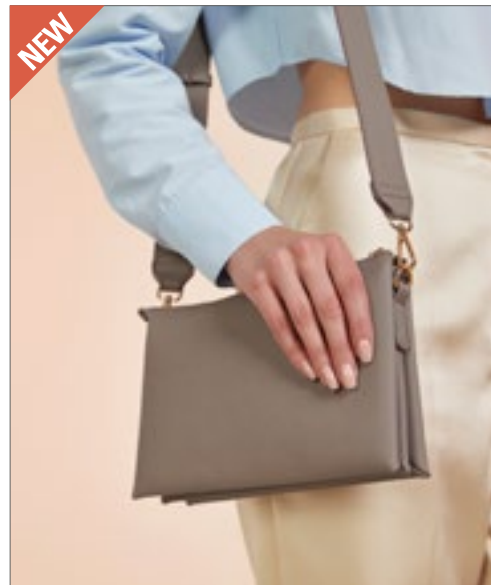

BagBase®

BG769 | BG769 **Boutique Document Slip**

100% Polyurethaan
35 x 26 x 1 cm

BagBase

BLACK OYSTER SOFT GREY

PU met leren look | Saffiano fijne korrel | Multifunctioneel gebruik | Zachte voering | Hoogglans gouden metalen rits | TearAway label voor gemak van rebranding | Ontworpen om comfortabel in A4-mappen te passen | Levering zonder decoratie/inhoud