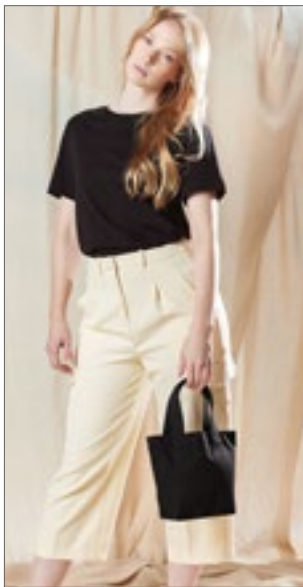

WM845 | W845 **EarthAware® Organic Marina Mini Bag**

100% Katoen
26 x 21 x 10 cm
340 g/m²

Westford Mill

BLACK	FRENCH NAVY	NATURAL
PURE GREY		

100% Biologisch katoenen Canvas | Hoogwaardige zware stof | Katoenen draagbanden | Lengte draagband: 34 cm | Levering zonder inhoud / decoratie