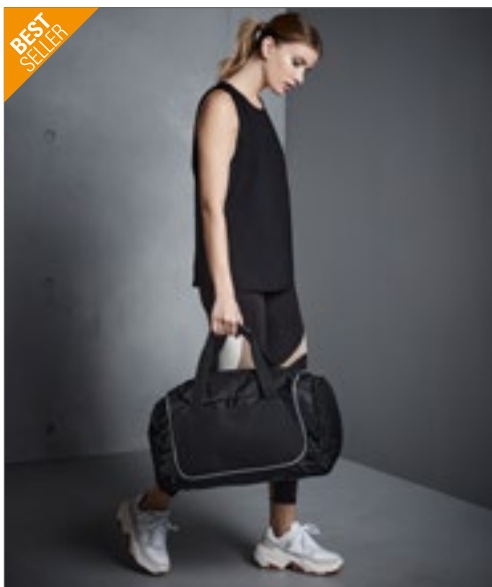

600D /420D polyestercombinatie | Afneembare verstelbare schouderriem met pad | 2 grote eindzakken | Beschermende voetjes | Interne plint | Gevoerde handgreep | Inhoud: 55 liter | Levering zonder inhoud / decoratie