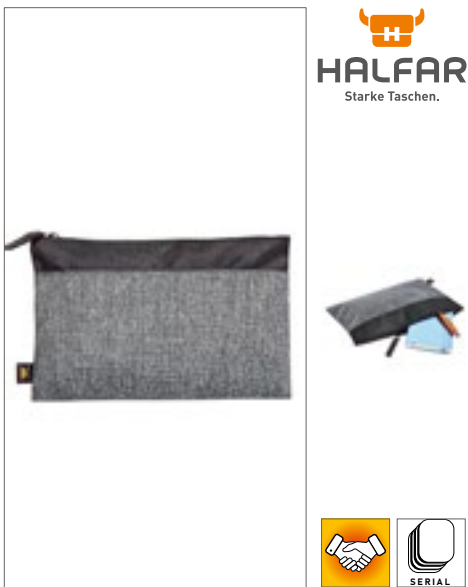

HALFAR
Starke Taschen.

HF4027 | 1814027 **Case Elegance**

Polyester
20 x 7 x 6 cm

Halfar

BLACK/GREY-SPRINKLE

Hoofdritsvak | Zijhandgreep | Draagriem voor eenvoudig openen en sluiten | Levering zonder decoratie/inhoud