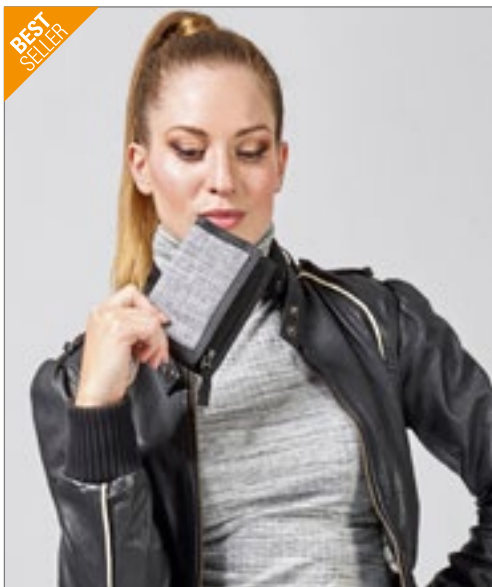

bags  GO

BS19430 | DTG-19430

Small Sports Bag - Stavanger

100% Polyester
53 x 26 x 26 cm

Bags2GO

DARK GREY MELANGE/LIGHT GREY MELANGE

Kleine sporttas van 600D polyester in donker- en lichtgrijs gemêleerd effect | 1 groot hoofdvak met U-vormig tweerichtingsluiting | Een lange zak met verborgen rits aan de voorkant | Twee zijvakken, waarvan één met verborgen rits en één opgestikte zijzak, gemaakt van donkergrijze luchtige air gaas met elastiek | Twee kleine binnenzakken, één met rits en de andere open | Afneembare bodem | Twee draagriemen met gevoerde klittenbandgrepen | In de lengte verstelbare en afneembare schouderriem met flexibel schouderdraagstuk | Onderkant met vier stabiele vloerbouten | Alle riemen en banden zijn in dezelfde donkergrijze kleur | Alle ritsen zijn zwart en de rubberen ritstrekker is voorzien van het logo „bags2GO“ | Inhoud: ca. 36 liter | Levering zonder decoratie/inhoud