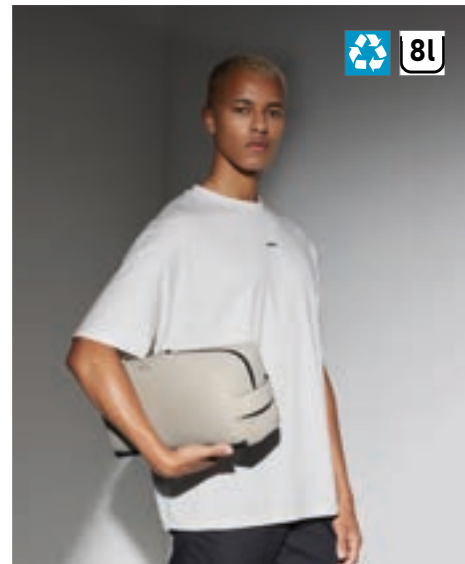

BG332 | BG332 **Matte PU Toiletry/ Accessory Case**

100% Polyester
M (25 x 12 x 15 cm)

BLACK CLAY NUDE PINK

Gerecycleerd polyester met een laag PU met matleren look | Zonder PVC | Waterafstotend materiaal | Minimalistische styling | Multifunctioneel gebruik | Eén hoofdvak | Brede ritsopening voor gemakkelijke toegang | Ritssluiting | Handgreep | TearAway label voor gemak van rebranding | Levering zonder decoratie/inhoud