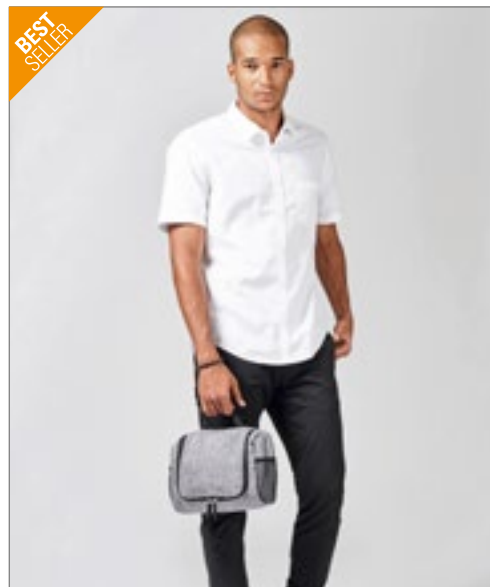

BEST SELLER

bags2GO

BS15390 | DTG-15390 **Wash Bag - Hawaii**

100% Polyester
27 x 12 x 19,5 cm

Bags2GO

GREY MÉLANGE

600D polyester toilettas grijs melange | 1 groot hoofdvak met lange U-vormige tweerichtingsluiting | Twee compartimenten aan de binnenkant met elastische band en ritsvak en air gaas in buitenjas | Metalen haken aan binnenkant van buitenjas om op te hangen na opening | Twee zijzakken aan de binnenkant van zwarte air gaas met elastische band | Draaglus bovenaan | Alle ritsen zijn zwart en de rubberen ritstrekker is voorzien van het logo „bags2GO“ | Inhoud: ca. 6 liter | Levering zonder decoratie/inhoud