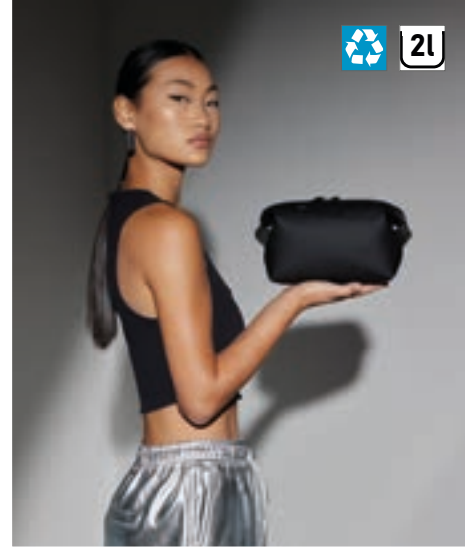

BG335 | BG335 **Matte PU Roll-Top Backpack**

100% Polyester
28 x 43 x 13 cm

BLACK CLAY NUDE PINK

Gerecycleerd polyester met een laag PU met matleren look | Zonder PVC | Waterafstotend materiaal | Gevoerde interne laptopvoes, compatibel tot 15.6" | Minimalistische styling | Voorvak met ritssluiting | Dubbel gelaagd bodempaneel voor duurzaamheid | Roll-top sluiting | Veilige clipsluiting | Gewatteerde verstelbare schouderbanden | Flessenzak aan de binnenkant | Handgreep | TearAway label voor gemak van rebranding | Levering zonder decoratie/inhoud