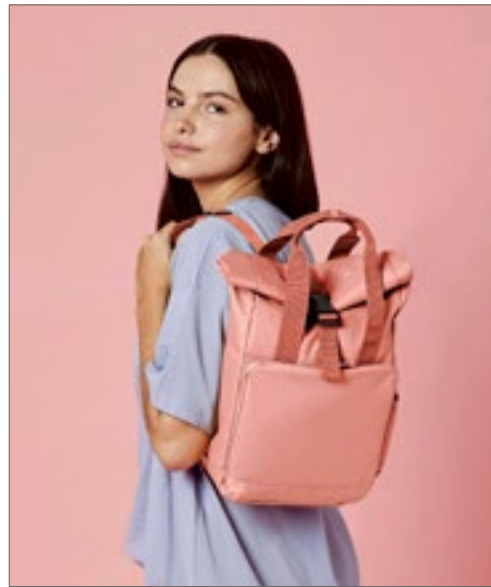

BagBase®

BG118L | BG118L **Recycled Twin Handle Roll-Top Laptop Backpack**

100% Polyester
30 x 44 x 14 cm

BagBase

100% gerecycled 600D polyester | Gerecycleerde polyester gemaakt van 100% rPET, gelijk aan ca. 12 post-consumptie flessen | Extern gevoerd veilig laptopvak | Geschikt voor laptops tot 15,6 „ | Binnenzak met ritssluiting | Voorvak organizer gedeelte | Voorvak ontworpen voor eenvoudige decoratie | Externe zak voor flessen | Gewatteerd achterpaneel | Roll-top sluiting | Gewatteerde verstelbare schouderbanden | draaggrepen | Afscheurbaar etiket | Inhoud: 19 liter | Levering zonder decoratie/inhoud