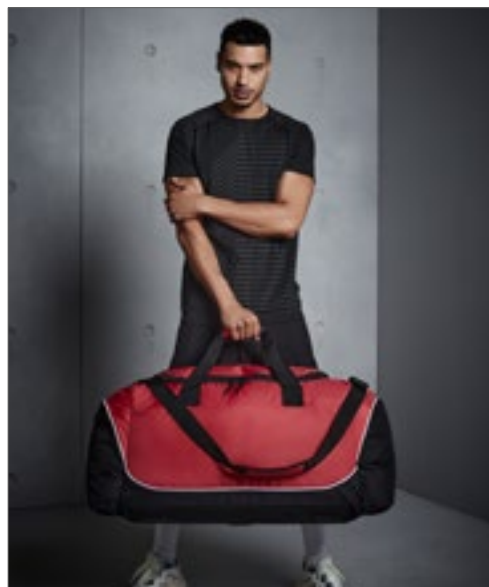

QUADRA®

110L

QS88 | QS88 **Teamwear Jumbo Kit Bag**

100% Polyester
85 x 38 x 35 cm

Quadra

BLACK/LIGHT GREY	CLASSIC RED/BLACK/WHITE	FRENCH NAVY/LIGHT GREY

600D /420D polyestercombinatie | Afneembare verstelbare schouderriem met pad | Zwaar uitgevoerde handgrepen | Robuuste constructie, beschermende basisvoeten | Verborgen naamkaarthouder | 2 grote eindzakken | Interne plint | Gevoerde handgreep | Inhoud: 110 liter | Levering zonder inhoud / decoratie