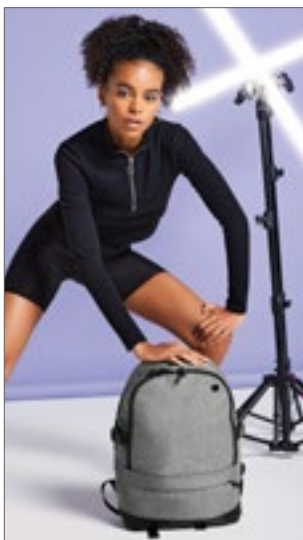

BagBase

BG545 | BG545 **Athleisure Sports Backpack**

100% Polyester
30 x 50 x 18 cm

BagBase

BLACK/BLACK	BRIGHT ROYAL/GREY
CLASSIC RED/GREY	FRENCH NAVY/GREY
GREY MARL/BLACK	

600D/420D Polyester | Waterbestendige stof | Brede ritsopening voor gemakkelijke toegang | Voorvak organizer gedeelte | Interne steekzak | Externe zak voor flessen | Veilige draadloze hoofdtelefoonhouder | Makkelijk toegankelijke bevestigingsclip | Metalen ventilatieoogje | Ademend gewatteerd achterpaneel van mesh | Ergonomisch ontworpen riemen voor dagelijks comfort | Gewatteerde handgreep | Afscheurbaar etiket | Inhoud: 23 liter | Levering zonder decoratie/inhoud