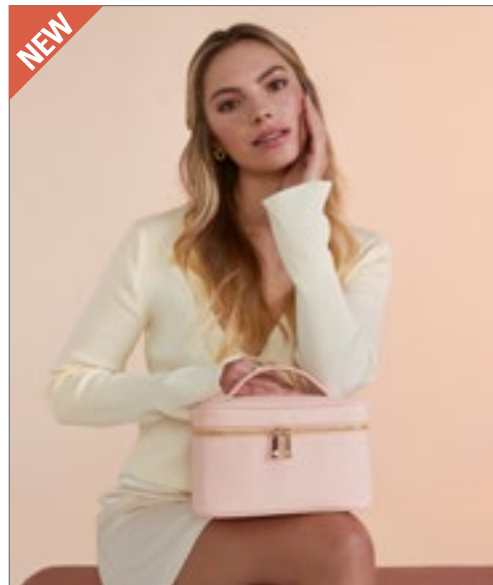

BagBase®

BG763 | BG763 **Boutique Vanity Case**

100% Polyurethaan
23 x 15 x 14 cm

BagBase

BLACK	OYSTER	SOFT GREY	SOFT PINK

PU met leren look | Saffiano fijne korrel | Multifunctioneel gebruik | Hoofdcompartiment met ritssluiting | Binnenzak met ritssluiting | Intern zakje | Zachte voering | Hoogglans gouden metalen rits | Handgreep van dezelfde stof | TearAway label voor gemak van rebranding | Levering zonder decoratie/inhoud