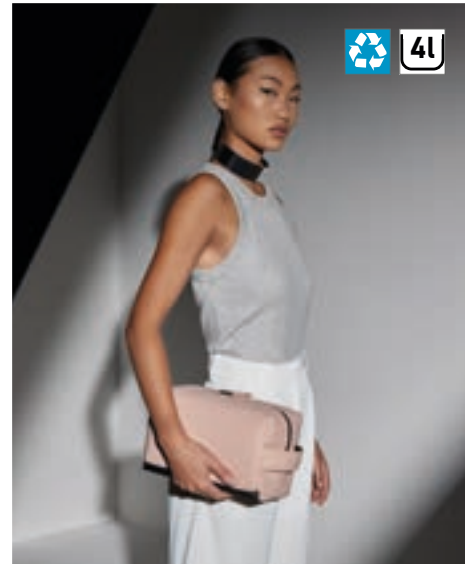

BG330 | BG330 **Matte PU Accessory Pouch**

100% Polyester
S (20 x 10 x 12 cm)

BLACK CLAY NUDE PINK

Gerecycleerd polyester met een laag PU met matleren look | Zonder PVC | Waterafstotend materiaal | Minimalistische styling | Multifunctioneel gebruik | Eén hoofdvak | Ritssluiting | TearAway label voor gemak van rebranding | Levering zonder decoratie/inhoud