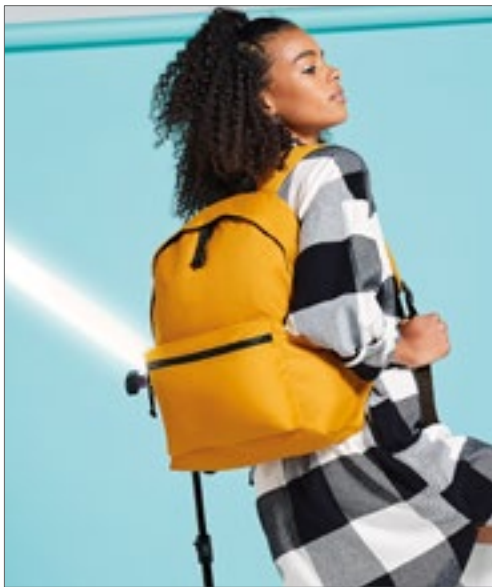

BagBase®

BG118S | BG118S **Recycled Mini Twin Handle Roll-Top Backpack**

100% Polyester
23 x 32 x 11 cm

BagBase

100% gerecycled 600D polyester | Gerecycleerde polyester gemaakt van 100% rPET, gelijk aan ca. 6 post-consumptie flessen | Voorvak ontworpen voor eenvoudige decoratie | Externe zak voor flessen | Gewatteerd achterpaneel | Roll-top sluiting | draaggrepen | Volledig verstelbare schouderbanden | Afscheurbaar etiket | Capaciteit: 9 liter | Levering zonder decoratie/inhoud