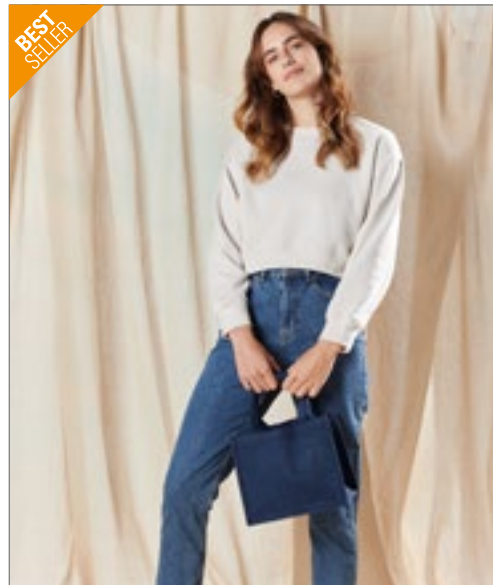

WM411 | W411 **Jute Petite Gift Bag**

100% Jute
20 x 20 x 12 cm

Westford Mill

NATURAL

Katoenen handgrepen | Handvat lengte- 30cm | Levering zonder inhoud / decoratie | Jute is een natuurproduct en kan variëren in uiterlijk en textuur. Een sterkere inherente geur en niet-uniforme vezeldiktes zijn natuurlijke eigenschappen en vormen geen gebrek. Een uniforme levering kan niet worden gegarandeerd.