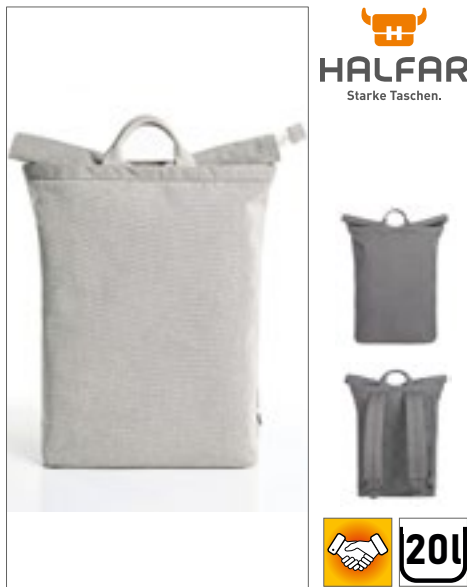

HALFAR
Starke Taschen.

HF16067 | 1816067 **Multi Bag Loom**

Katoen / Polyester
32 x 40 x 9 cm

Halfar

GREY **NATURE**

Innovatieve multifunctionele tas voor gebruik als rugzak of schoudertas | Hoofdritsvak | Binnenzak met rits | Levering zonder decoratie/inhoud