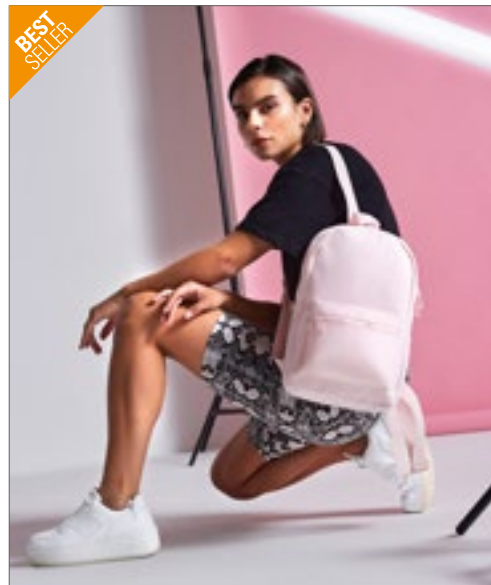

BG153 | BG153 **Mini Essential Fashion Backpack**

BagBase®