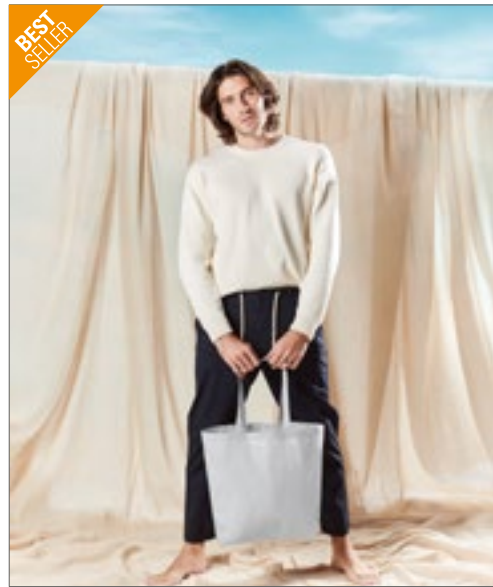

WM265 | W265 **Organic Premium Cotton Maxi Bag**

100% Katoen
35 x 39 x 13,5 cm
200 g/m²
Westford Mill

BLACK	BRIGHT ROYAL	CLASSIC RED	FRENCH NAVY
GRAPHITE GREY	LIGHT GREY	NATURAL	WHITE

100% biologisch katoen | Premium katoen voor een betere duurzaamheid | Uitsstekend printoppervlak voor optimale decoratie | Grote capaciteit | Kan met de hand of over de schouder gedragen worden | Handvat lengte - 58cm | Levering zonder inhoud / decoratie