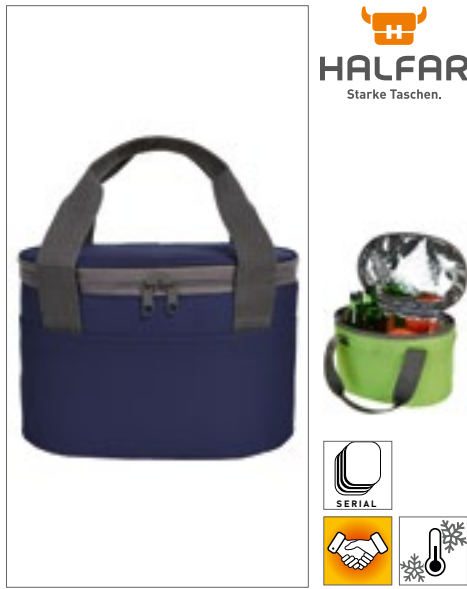

HALFAR
Starke Taschen.

HF4007 | 1814007 **Shoe Bag Solution**

Polyester
21 x 38 x 15 cm

Halfar

BLACK	NAVY
-------	------

Hoofdvak met tweekleuwransluiting en decoratieve ventilatieogen | Draaggreep | Levering zonder decoratie/inhoud