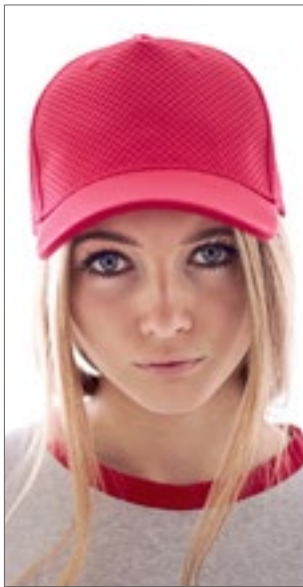

AT516 | GEAR **Gear - Baseball Cap**

Přední Panel & Štítek: 100% polyester, síťovina zadní panel: 100% bavlna
One Size

Atlantis Headwear

BLACK	GREEN	NAVY
RED	ROYAL	WHITE

Strukturované přední panely | Předohnutý kšilt | Popruh na suchý zip vzadu | 6 obšitých větracích otvorů | Potní páska ze stejné látky uzavřená 4 řadami prošití | 6 prošití na kšiltu | Přední panel a nálepka s negativním reliéfem