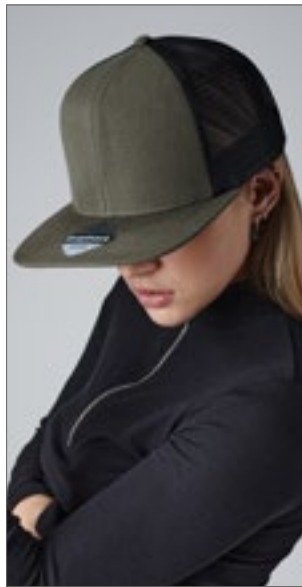

Beechfield
ORIGINAL HEADWEAR

CB643 | B643

Suede Snapback Trucker

100% polyester
One Size

Beechfield

BLACK	FRENCH NAVY
-------	-------------

100 % polyester-semiš, 100 % zadní panely z polyesterové síťoviny | Odtrhávací štítek pro snadnou změnu designu | 5panelový design | Strukturovaný přední panel | Předohnutý kšilt | Nastavovač velikosti snapback