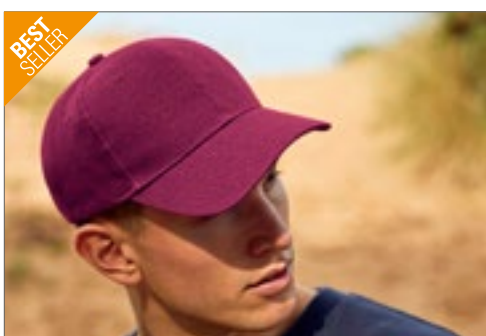

Beechfield
ORIGINAL HEADWEAR

CB648 | B648 **Urbanwear 6 Panel Snapback**

80% polyester / 20% bavlna
One Size

Beechfield

BLACK	GRAPHITE GREY	LIGHT GREY	NAVY
WHITE			

6panelový design | Strukturované přední panely | Lehce ohnutý kšilt | Obšité větrací otvory | Nastavovač velikosti snapback | Odtrhávací štítek pro snadnou změnu designu