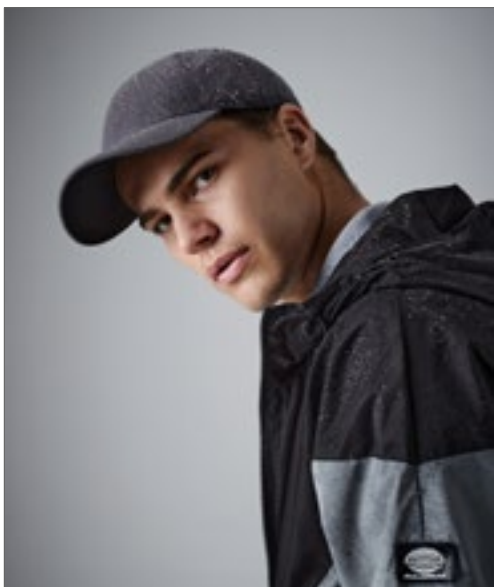

Zcela uzavřený zadní díl | plochý kšilt | Perfektně padne díky elastanové vložce a pásku Flexfit® | Šest vyšívaných větracích otvorů | 8 ozdobných prošívaných linií na kšiltu | Čelní panely laminované