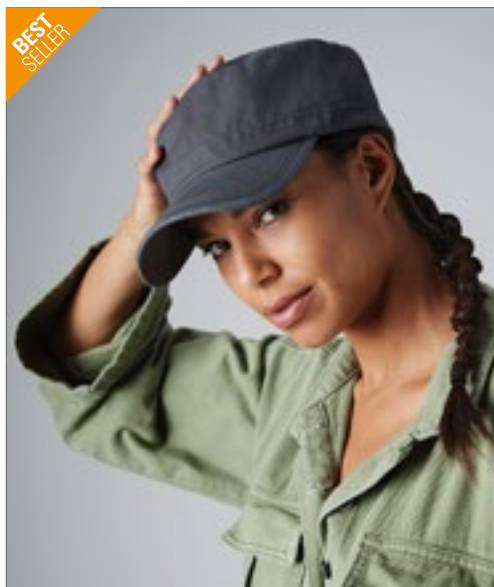

Beechfield
ORIGINAL HEADWEAR

CB33 | B33 **Camo Army Cap**

100% bavlna
One Size

Beechfield

ARCTIC CAMO **FIELD CAMO** **JUNGLE CAMO** **MIDNIGHT CAMO**
URBAN CAMO

Bavlněný kepr | Nastavovač velikosti Rip-Strip™ | Tištěný maskáčový design | Předohnutý kšilt