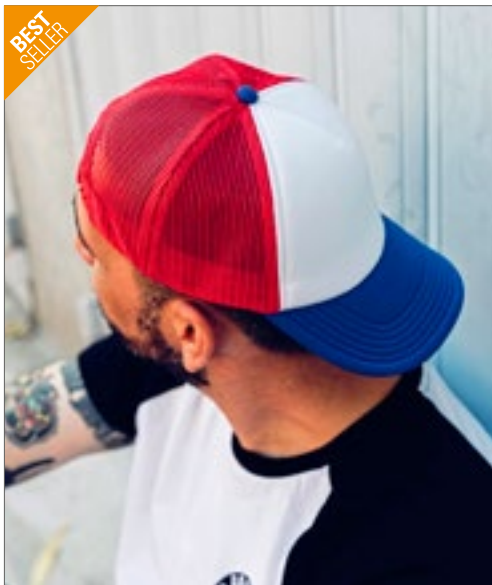

NEW
COLOUR

AT505 | RAPP **Rapper Cap**

100% polyester
One Size

Atlantis Headwear

BLACK/BLACK/BLACK	DARK GREY/RED/DARK GREY	OLIVE/BLACK/OLIVE
ORANGE/BLACK/BLACK	WHITE/BLACK/BLACK	WHITE/BLACK/BURGUNDY
WHITE/FUCHSIA FLUO/FUCHSIA FLUO	WHITE/GREEN FLUO/GREEN FLUO	WHITE/GREEN/BLACK
WHITE/GREEN/GREEN	WHITE/NAVY/NAVY	WHITE/OLIVE/ORANGE
WHITE/ORANGE FLUO/ORANGE FLUO	WHITE/RED/BLACK	WHITE/RED/RED
WHITE/RED/ROYAL	WHITE/ROYAL/ROYAL	WHITE/YELLOW FLUO/YELLOW FLUO
YELLOW/BLACK/BLACK		

Strukturovaný přední panel | Předohnutý kšilt | PVC zapínání | Žádné větrací otvory | Potní páska ze 100 % polyesteru | 6 prošití na kšiltu | Boční + zadní panely ze síťoviny | Pěna na předním panelu a na kšiltu