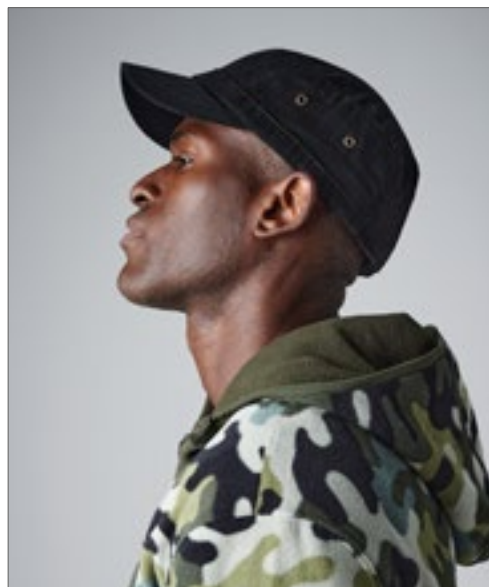

BEST SELLER

Beechfield
ORIGINAL HEADWEAR

CB34 | B34 **Army Cap**

100% bavlna
One Size

Beechfield

BLACK **BURGUNDY** **CHOCOLATE** **GRAPHITE GREY**
KHAKI **NAVY** **OLIVE GREEN** **PEBBLE**
WHITE

Pásek ze stejné látky se sponou a průchodkou se stříbrným efektem | 100% silně praná bavlna | Předohnutý kšilt