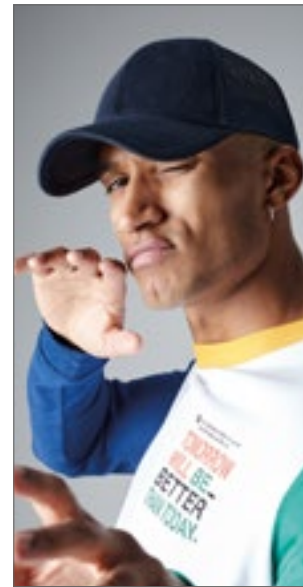

Beechfield
ORIGINAL HEADWEAR

CB664 | B664

Original Flat Peak 6 Panel Trucker Cap

100% polyester
One Size

Beechfield

BLACK/BLACK	CLASSIC RED/BLACK
GREY/BLACK	OLIVE GREEN/BLACK

100 % Polyesterový kepr na předním panelu a kšiltu, 100 % Polyesterová síťovina na zadních panelech | Odtrhávací štítek | 6panelový design | Strukturované přední panely | Ploché kšilt | Nastavovač velikosti snapback v retro stylu