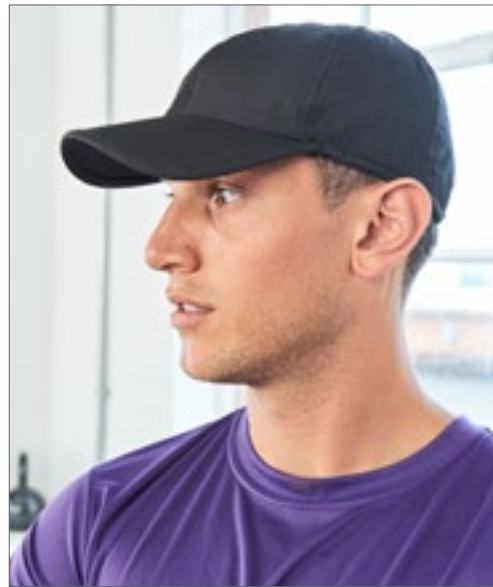

JustCool
RWDis

JC091 | JC091 **Ultralight Cap**

100% polyester

One Size

100 g/m²

Just Cool

ARCTIC WHITE	CHARCOAL (SOLID)	FIRE RED	FRENCH NAVY
JET BLACK	SAPPHIRE BLUE		

Ultra lehká tkanina | Zakřivený kšilt | 6 dílů pro střih a pohodlí | Nastavení na suchý zip vzadu | Látkové podlepené vnitřní švy | Vnitřní elastický pásek pro pevné uchycení | Ochrana UV faktor 50+