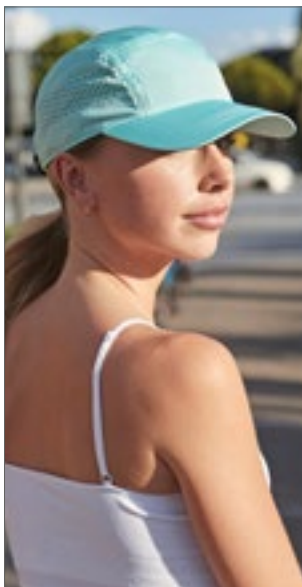

Beechfield
ORIGINAL HEADWEAR

CB185 | B185

Pro-Style Ball Mark Golf Cap

100% bavlna
One Size

Beechfield

100 % bavlna chino | Ochrana proti slunečnímu záření – UPF50+ | 5panelová | Chránič tkaniny DuPont™ Teflon® | Potní páska ze 100 % polyesteru Coolmax® | Pásek ze stejné látky s trojitou přezkou | Skrytý magnet drží ball marker | Ideální pro tisk a výšivku | Předohnutý kšilt