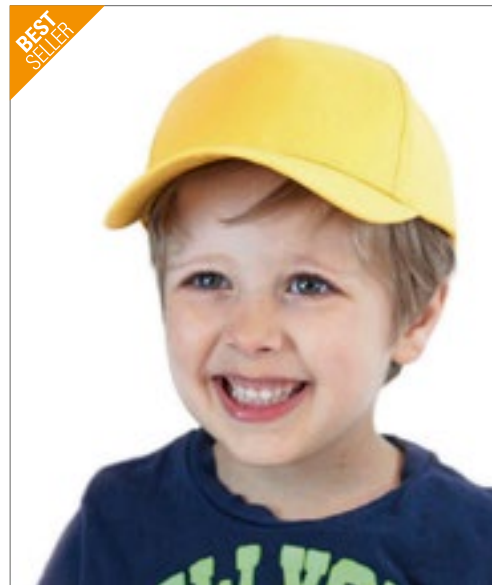

BEST
SELLER

AT508 | KDSF **Kids' Start Five Cap**

100% bavlna
One Size (52 cm)

Atlantis Headwear

BLACK	LIGHT BLUE	NAVY	PINK
RED	ROYAL	WHITE	YELLOW

5panelová kšiltovka vhodná pro tisk | Dětská velikost 52 cm | 5panelová | Strukturovaný přední panel | Předohnutý kšilt | Zapínání na suchý zip | 4 obšité větrací otvory | 6 prošíání na kšiltu