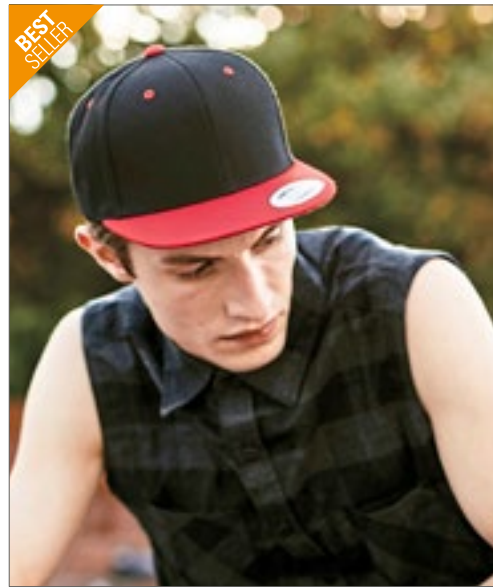

BEST
SELLER

FLEXFIT
YUPOONG