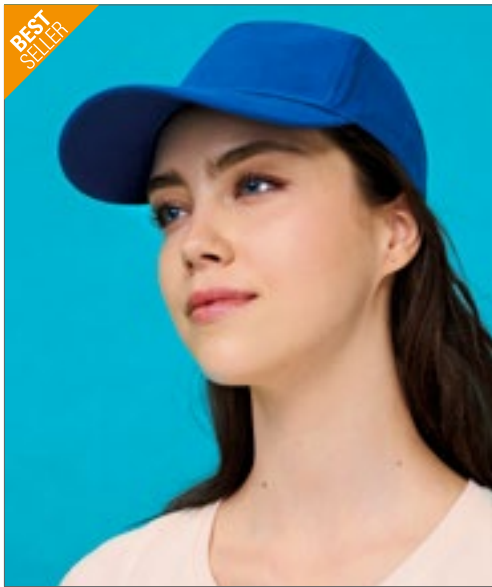

LC88110 | 88110 **Cap Sunny**

SOL'S
the fair spirit