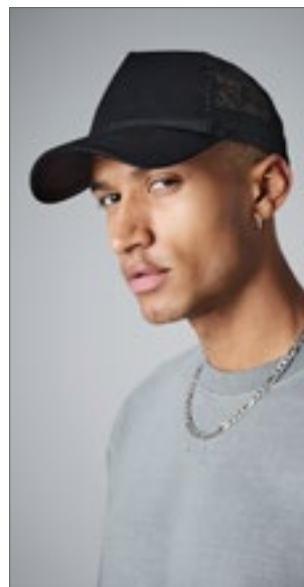

Beechfield
ORIGINAL HEADWEAR

BEST SELLER

CB641 | B641

Removable Patch Snapback Trucker

přední panel & štítek: 100% bavlna, síťovina:
100% polyester
One Size

Beechfield

100 % bavlna na předním panelu a kšiltu, 100 % polyesterová síťovina na zadních panelech | Odtrhávací štítek | 5panelový design | Předohnutý kšilt | Vyměnitelná vsadka Rip-Strip™ určená k dekoraci (přibl. 10 x 6,5 cm) | Nastavovač velikosti snapback v retro stylu