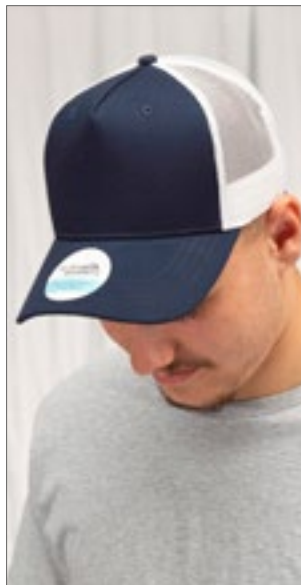

brain waves

BW7020254 | 7020254 **6-Panel Cap Recycled**

100% polyester
One Size

Brain Waves

BLACK	NAVY	RED
WHITE		

100 % recyklovaný polyester | Vzhled bavlny | Klasický moderní tvar | Tvrdé škrobené plátno | Zapínání na suchý zip k nastavení velikosti | Ozdobné prošívání a větrací otvory v odpovídající barvě | Polstrovaný potní pásek pro větší pohodlí | Vysoce kvalitní povrchová úprava | Velikost cca. 57,5 cm