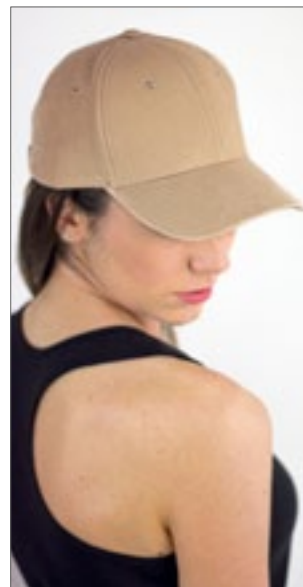

Atlantis
headwear evolution

AT613 | STSX **Start Six Cap**

100% bavlna
One Size

Atlantis Headwear

BLACK	CAMOUFLAGE	KHAKI
NAVY	OLIVE	RED
ROYAL	WHITE	

6panelová | Zapínání na suchý zip | Polyesterová potní páska | Obšité větrací otvory | Strukturovaný přední panel | Předohnutý kšilt | 6 prošíání na kšiltu