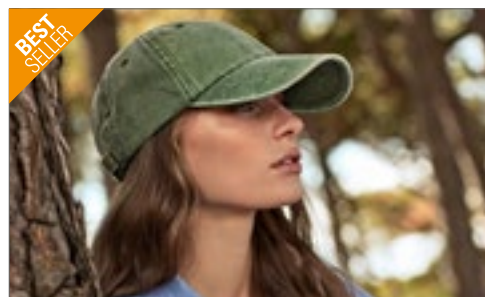

Beechfield
ORIGINAL HEADWEAR

CB655 | B655 **Low Profile Vintage Cap**

100% bavlna
One Size

Beechfield

VINTAGE BLACK	VINTAGE BOTTLE GREEN	VINTAGE CORNFLOWER	VINTAGE DENIM
VINTAGE DUSKY PINK	VINTAGE JUNGLE CAMO	VINTAGE LIGHT DENIM	VINTAGE OLIVE
VINTAGE ORANGE	VINTAGE RED	VINTAGE SAND	VINTAGE STONE

100 % česaná praná bavlna | Odtrhávací štítek pro snadnou změnu designu | 6panelový design s nízkým profilem | Měkká nestrukturovaná koruna | Vintage styl | Předohnutý kšilt | Obšité větrací otvory | Pásek ze stejné látky se sponou s mosazným efektem