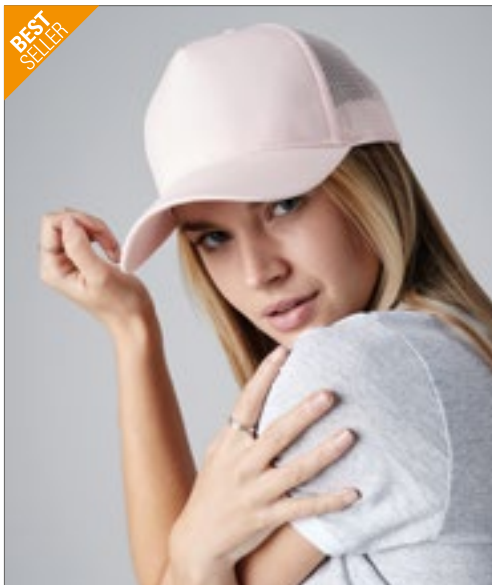

100 % bavlněný žerzej na předním panelu a kšiltu, 100 % polyesterová síťovina na zadních panelech | Odtrhávací štítek | 6panelový design se středním profilem | Strukturované přední panely | Předohnutý kšilt | Obšité větrací otvory | Potní páska z bavlněného kepru a vnitřní páska | Nastavovač velikosti snapback