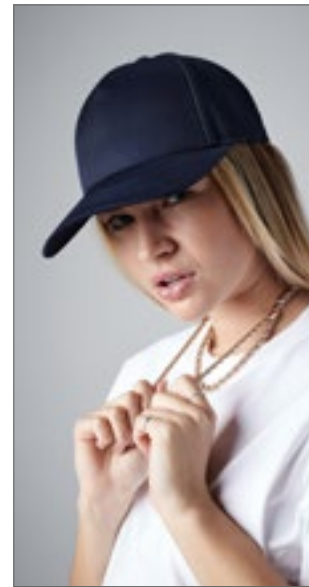

Beechfield
ORIGINAL HEADWEAR

CB649 | B649

Urbanwear 5 Panel Snapback

80% polyester / 20% bavlna
One Size

Beechfield

BLACK	GRAPHITE GREY	LIGHT GREY
NAVY	WHITE	

5panelový design | Strukturované přední panely | Lehce ohnutý kšilt | Obšité větrací otvory | Nastavovač velikosti snapback | Odtrhávací štítek pro snadnou změnu designu