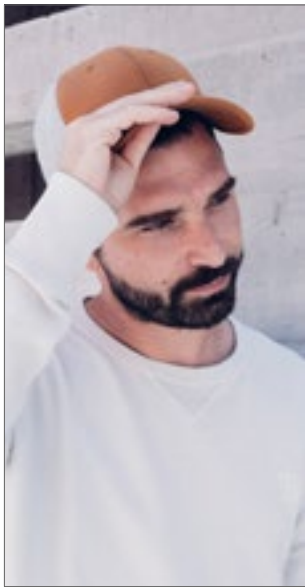

AT605 | WINN Winner Cap

100% bavlna
One Size

Atlantis Headwear

BLACK	NAVY	RED
-------	------	-----

6panelová | Těžká bavlna | Zapínání na přezku | Bavlněná potní páska | Obšité větrací otvory | Předem vyšité | Strukturovaný přední panel | Předohnutý kšilt