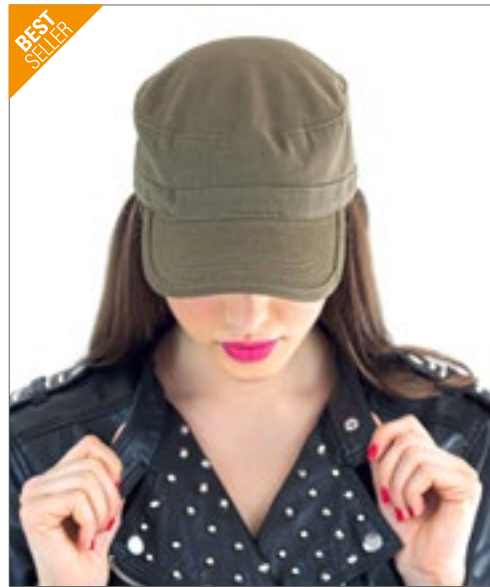

NEW
COLOUR

AT301 | TANK **Tank Cap**
100% bavlna
One Size

Atlantis Headwear

BLACK	CAMOUFLAGE	DARK GREY	KHAKI
NAVY	OLIVE	WHITE	

Česaná bavlna | Vojenský střih | Zapínání na suchý zip | Potní páska: 35 % bavlna / 65 % polyester | Nestrukturovaný přední panel | 4 prošíání na kšiltu | Lemy