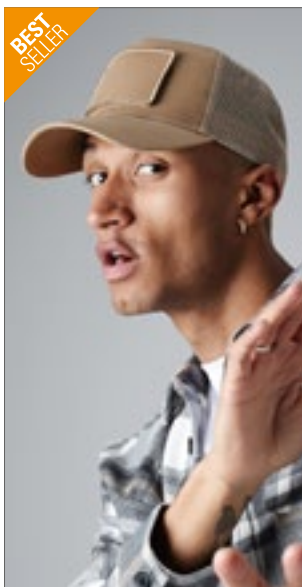

Beechfield
ORIGINAL HEADWEAR

CB60 | B60N

Organic Cotton Trucker Cap

přední panel & štítek: 100% bavlna, síťovina:
100% polyester
One Size

Beechfield

100 % organická bavlna na předním panelu a kšiltu, 100 % polyesterová síťovina na zadních panelech | Odtrhávací štítek | 6panelový design | Strukturované přední panely | Předohnutý kšilt | Nastavovač velikosti snapback