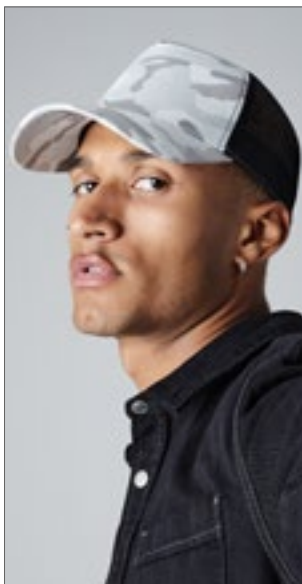

Beechfield
ORIGINAL HEADWEAR

CB694 | B694 **Camo Snapback Trucker**

přední panel a štítek: 100% bavlna, síťovina zadní panel: 100% polyester
One Size

Beechfield

ARCTIC CAMO/BLACK	JUNGLE CAMO/BLACK
MIDNIGHT CAMO/BLACK	

Předohnutý kšilt | 5panelový design | Maskáčové detaily | Nastavovač velikosti snapback v retro stylu | Odtrhávací štítek pro snadnou změnu designu