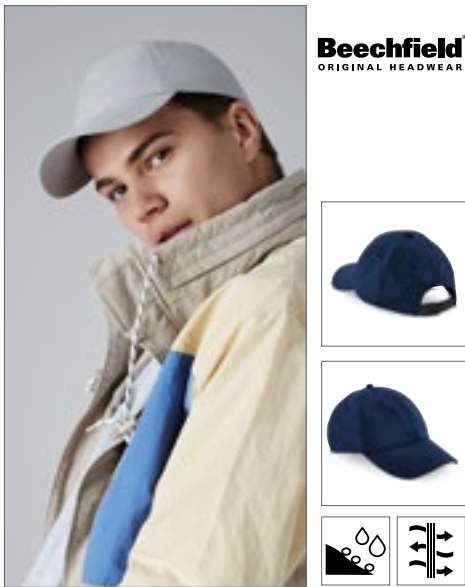

Beechfield
ORIGINAL HEADWEAR

CB668 | B668 **Suede Peak Snapback**

Kapa: 100% bavlna, kšilt: 100% polyester

One Size

Beechfield

6panelový design | Obšité větrací otvory | Prané bavlněné plátno | Odtrhávací štítek pro snadnou změnu designu | Ploché kšilt z umělého semiše | Nastavovač velikosti snapback v retro stylu