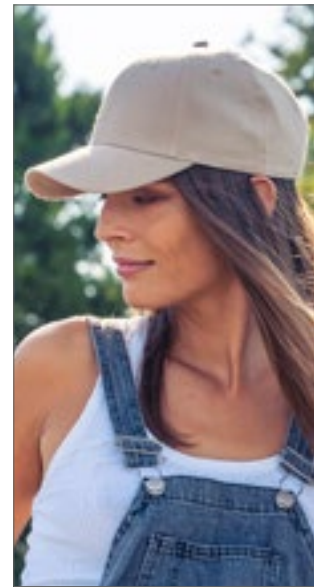

AT108 | JOSC **Joshua Cap**

100% polyester
One Size
200 g/m²

Atlantis Headwear

BLACK	BOTTLE GREEN	DARK GREY
KHAKI	NAVY	OLIVE
RED	ROYAL	WHITE

Certifikovaný recyklovaný polyesterový kepr (vyrobena ze 4 lahví) | Klasická baseballová kšiltovka ze 6 panelů se zaobleným kšiltem a plným prošitím | Nastavitelné zapínání na suchý zip