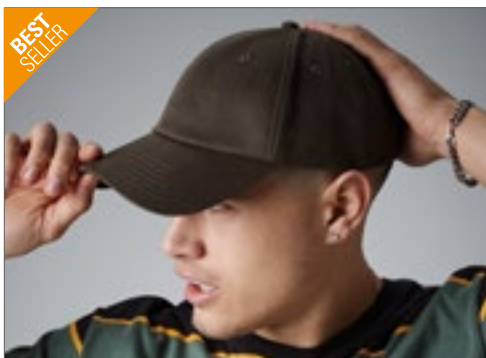

Beechfield
ORIGINAL HEADWEAR

CB58 | B58 **Low Profile Heavy Cotton Drill Cap**

100% bavlna
One Size

Beechfield

BLACK	BOTTLE GREEN	CLASSIC RED	FRENCH NAVY
LIGHT GREY	WHITE		

Těžký bavlněný kepr | Pásek ze stejné látky s trojitou přezkou | Bezešvý, centralizovaný přední panel | Ideální pro tisk a výšivku | Předohnutý kšilt | Obšité větrací otvory