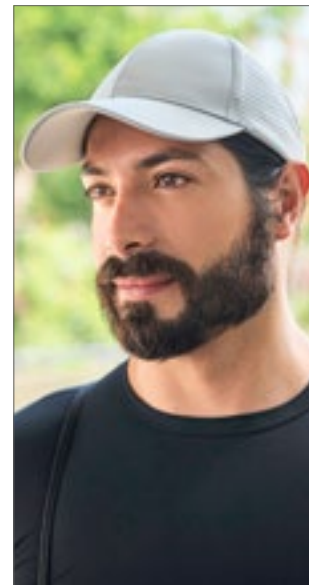

KX068 | FRC **Full Reflective 6-Panel Cap Marseille**
100% polyester
One Size (55-61 cm)
Korntex

SILVER

Výrazně reflexní tkanina | Na obou stranách část ze síťoviny pro větší prodyšnost | Lze nastavit pomocí přezky na zadní straně hlavy | Předtvarovaný kšilt | Potisknutelná oblast na čele a na stranách | Vybaveno čárovým kódem EAN