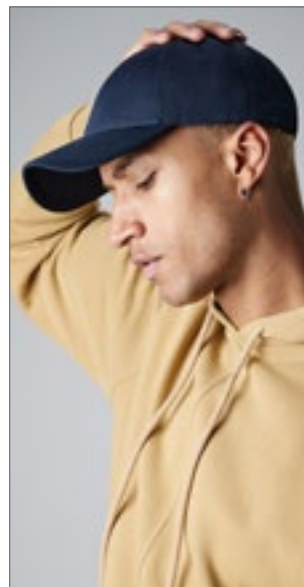

Beechfield
ORIGINAL HEADWEAR

CB188 | B188

Technical Running Cap

100% polyester
One Size

Beechfield

Polyester 75D | Lehká rychleschnoucí funkční tkanina | Mimořádně měkká potní páska odvádějící vlhkost poskytuje celodenní pohodlí | Laserově řezané větrání pro lepší prodyšnost | Seřizovač napínacích popruhů s nízkoprofilovým zapínáním na klip | Odtrhávací štítek