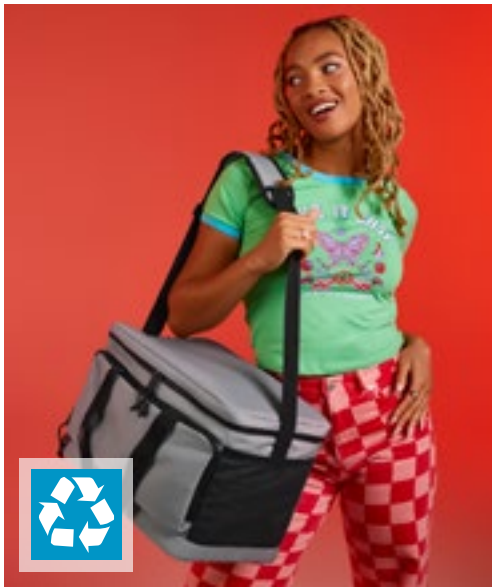

HF8030 | 1818030 **Cooling Shopper Softbasket**
Polyester
41 x 25 x 23 cm
Halfar

BLACK	NAVY	PETROL
RED		

Polyester 600D | Innovatieve, flexibele koelmand | Groot hoofdvak met tweewegrits | Kan worden vergroot dankzij zijflappen met knopen | Voorzak met rits | Binnen wasbaar | Draagsysteem met twee handgrepen en gevoerde gripmanchetten voor optimaal draagcomfort | opvouwbaar | Levering zonder decoratie/inhoud | Inhoud: 22 liter