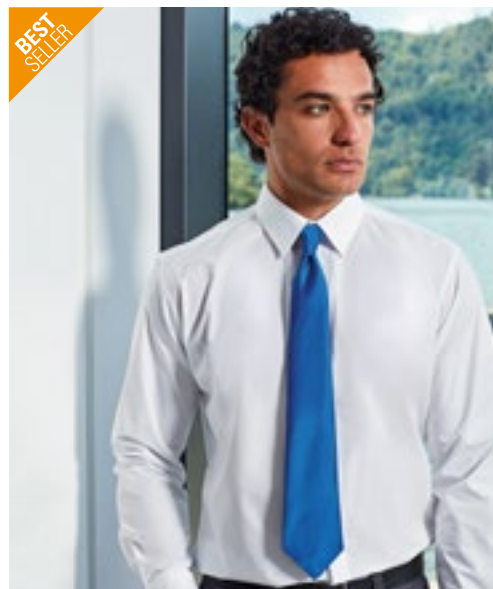

PW750 | PR750 **Colours Collection Satin Tie**

100% Polyester
144 x 8,5 cm

Premier Workwear

APPLE (CA. P. 360C)	AUBERGINE (CA. P. 5115C)	BLACK (CA. P. BLACK C)	BOTTLE GREEN (CA. P. 560C)
BROWN (CA. P. 476C)	BURGUNDY (CA. P. 216C)	CHESTNUT (CA. P. 7525C)	DARK GREY
EMERALD (CA. P. 341C)	FUCHSIA (CA. P. 219C)	HOT PINK (CA. P. 214C)	KHAKI (CA. P. 7503C)
LEMON (CA. P. 127C)	LIGHT BLUE (CA. P. 2708C)	LILAC (CA. P. 264C)	LIME (CA. P. 382C)
MARINE BLUE (CA. P. 281C)	MIDBLUE (CA. P. 2718)	NATURAL (CA. P. 1205C)	NAVY (CA. P. 2766C)
OASIS GREEN (CA. P. 371C)	OLIVE (CA. P. 378C)	ORANGE (CA. P. 1655C)	PINK (CA. P. 1895C)
PURPLE (CA. P. 269C)	RED (CA. P. 200C)	RICH VIOLET (CA. P. 2587C)	ROYAL (CA. P. 286C)
SAGE (CA. P. 5497C)	SAPPHIRE (CA. P. 300C)	SILVER (CA. P. 428C)	STEEL (CA. P. 7545C)
STRAWBERRY RED (CA. P. 186C)	SUNFLOWER (CA. P. 136C)	TEAL (CA. P. 3155C)	TERRACOTTA (CA. P. 159C)
TURQUOISE (CA. P. 312C)	WHITE		

Lengte 144 cm | Glanzende satijnen stropdas | Mag in de wasmachine | Smalle bladbreedte 8,5 cm