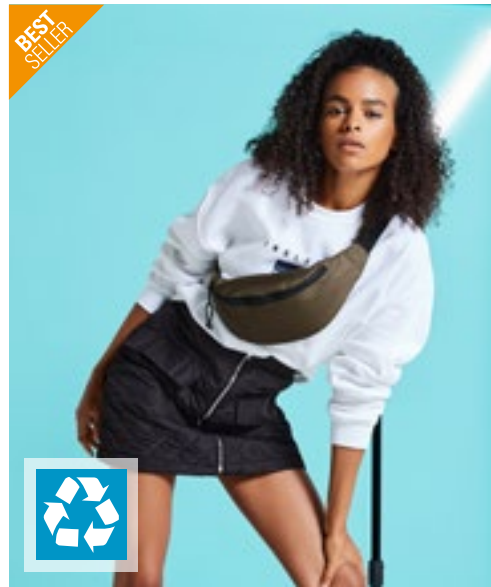

BG282 | BG282 **Recycled Waistpack**
100% Polyester
38 x 14 x 8 cm