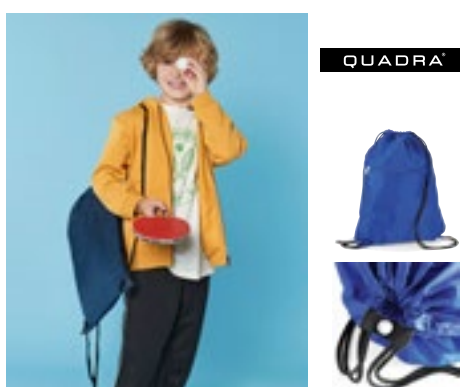

QUADRA

QD71 Premium Gymsac

100% Polyester
40 x 49 cm

BLACK	BRIGHT ROYAL	CLASSIC RED
FRENCH NAVY		

Waterbestendig | Voorvak met ritsluiting | Trekkoord sluiting | Inhoud: 14 liter | 210D Polyester | Versterkte hoeken met metalen ogen | Levering zonder inhoud / decoratie