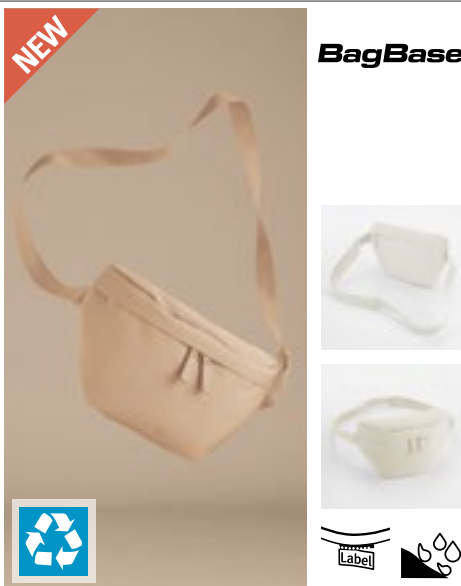

ZAKELIJKE & VRIJETIJDSTASSEN (HEUPTASSEN)

BagBase

BG766 | BG766 **Boutique Waist Bag**

100% Polyurethaan
24 x 14 x 6 cm

BagBase

BLACK	BLACK/BLACK
OYSTER	TAN
TAUPE	

100% leerlook PU | Rug en voering van gerecycleerd polyurethaan | Saffiano fijne korrel | Hoofdcompartiment met ritssluiting | Interne steekzak | Zachte voering | Afneembare en verstelbare gekruiste riem | Hoogglans gouden metalen rits | Afscheurbaar etiket | Geschikt voor BG765