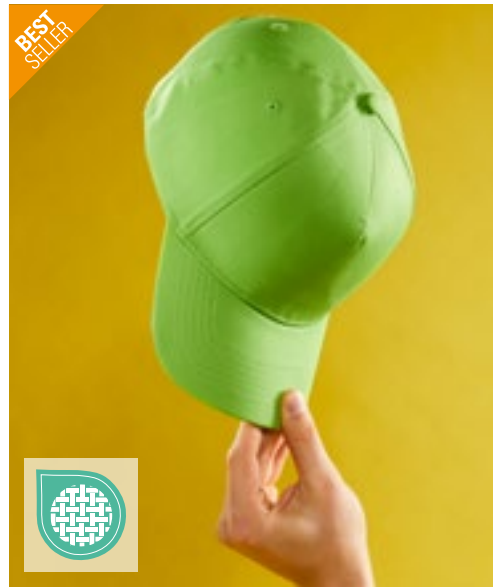

BEST SELLER

MB6117 | MB6117 **5-Panel Cap**

100% Katoen
One Size

Myrtle beach

ATLANTIC	BLACK	BURGUNDY	CHARCOAL
DARK BROWN	DARK GREEN	GRAPHITE	GREY
IRISH GREEN	KHAKI	KIWI	LIGHT BLUE
LIME GREEN	MAUVE	NAVY	ORANGE
PINK	RED	ROSE	ROYAL
SUN YELLOW	SUNNY LIME	WHITE	YELLOW

Klittenbandsluiting | 4 geborduurde ventilatieopeningen | 6 decoratieve stiklijnen op de piek | Gelamineerd voorpaneel | Gevoerde satijnen zweetband