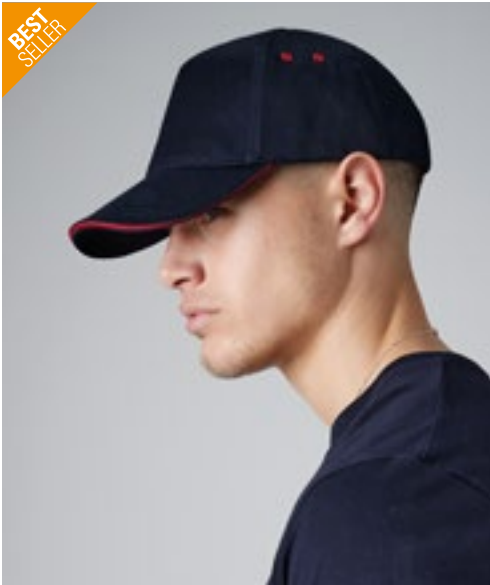

Beechfield
ORIGINAL HEADWEAR

CB15C | B15C **Ultimate 5 Panel Cap - Sandwich Peak**

100% Katoen
One Size

Beechfield

BLACK/BRIGHT ROYAL	BLACK/CLASSIC RED	BLACK/FUCHSIA
BLACK/LIGHT GREY	BLACK/LIME GREEN	BLACK/ORANGE
BLACK/YELLOW	BRIGHT ROYAL/WHITE	CLASSIC RED/WHITE
FRENCH NAVY/CLASSIC RED	FRENCH NAVY/PUTTY	GRAPHITE GREY/OYSTER GREY
PUTTY/FRENCH NAVY	WHITE/FRENCH NAVY	

100% drill-katoen | Rip-Strip™ sluiting | 5-panelen design | Voorgebogen klep | Contrasterende kleur sandwichpiek en ventilatieogen | Perfect voor afdrucken en borduren