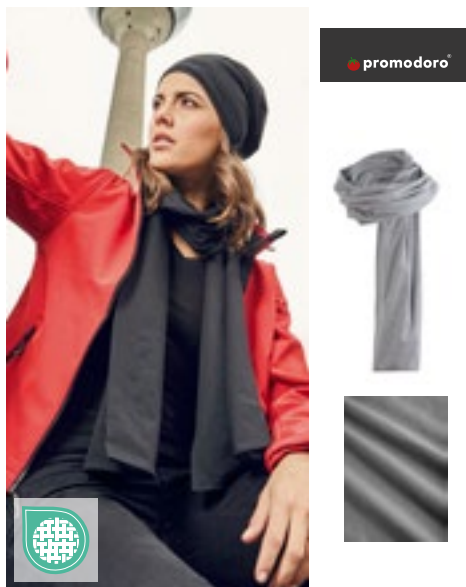

CB424 | B424 **Classic Waffle Knit Scarf**
100% Acryl
175 x 28 cm Beechfield

BLACK	FRENCH NAVY
-------	-------------

Zacht aanvoelende acryl | Tear-away zelfklevend stof-fen label | Dikke wafel gebreid

E3089 | 3089 **Unisex Scarf**
95% Katoen / 5% Polyester
180 x 30 cm
180 g/m² Promodoro