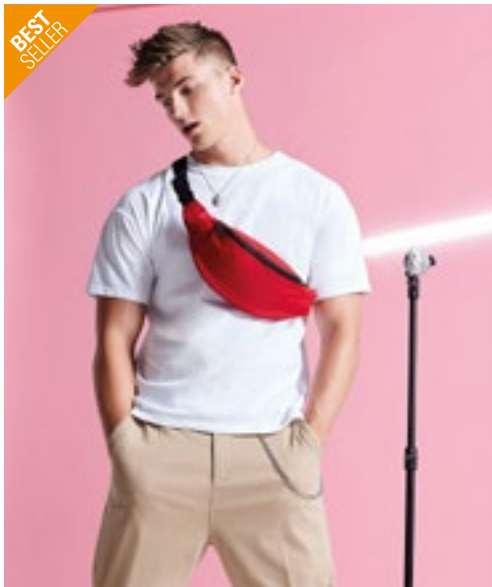

ZAKELIJKE & VRIJETIJDSTASSEN (HEUPTASSEN)

BG42 | BG42 **Belt Bag**
100% Polyester
38 x 14 x 8 cm