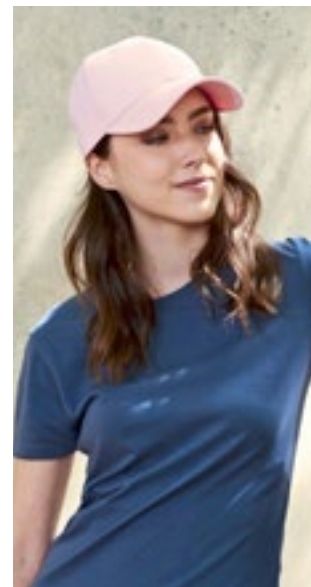

SOL'S
the fair spirit

LC03093 | 03093 **Six Panel Cap Blaze**

100% Katoen
One Size
285 g/m²

SOL'S

BLACK	BOTTLE GREEN	BURGUNDY
CREAMY PINK	DARK GREY (SOLID)	FRENCH NAVY
PURE GREY	RED	ROYAL BLUE 241
WHITE		

Twill, 100% katoen, ongeborsteld | Zes panelen | Gestructureerd frontpaneel | Voorgebogen klep | Gevoerde katoenen twill hoofdband | 6 geborduurde oogjes | Moderne verstelbare rugsluiting met metalen gesp