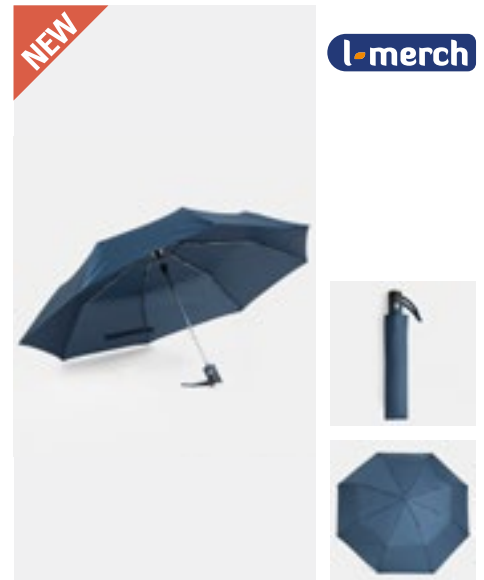

FA5012 | 5012 Mini-Pocket Umbrella

dekking: 100% Polyester
Doorsnede: ca. 90 cm / Lengte: ca. 23 cm

FARE

BLACK	DARK GREEN	GREY
NAVY BLUE	RED	WHITE

Winddichte functies voor meer frameflexibiliteit en verbeterde stabiliteit in winderige omstandigheden | Verchroomde stalen as | Plastic handvat met optie voor promotionele etikets

l-merch