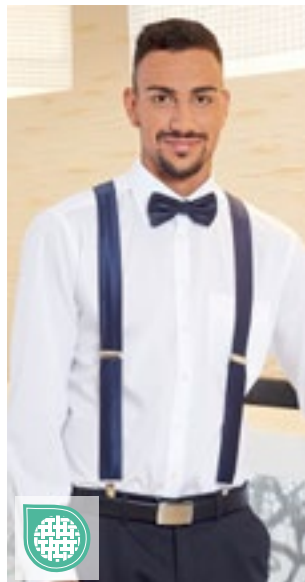

Elastische bretels in Y-vorm | Drie antislip klemsluitingen voor bevestiging | Volledig verstelbaar met vergrendelingsgespen | Kunstleer stuk

CGW1511 | 01511-09 **Braces Moricone**

100% Polyester
One Size