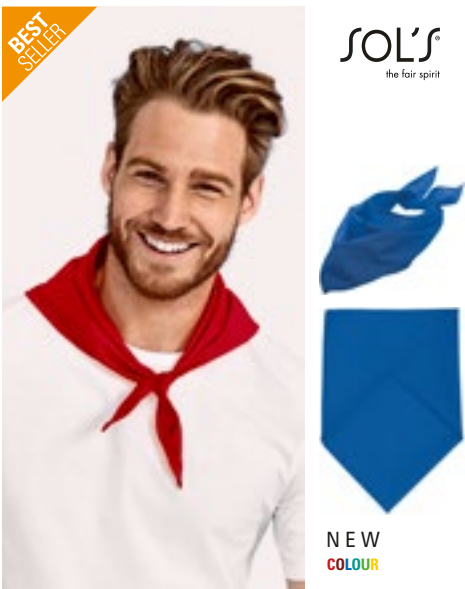

BEANIES, MUTSEN EN HOEDEN (BANDANA'S EN HOEDEN)

LC01198 | 01198 **Bandana**

90% Polyester / 10% Katoen
62 x 62 x 87,5 cm

SOL'S

BLACK	DARK PURPLE	FRENCH NAVY
KELLY GREEN	ORANGE	RED
ROYAL BLUE 241	SKY BLUE	WHITE
YELLOW		