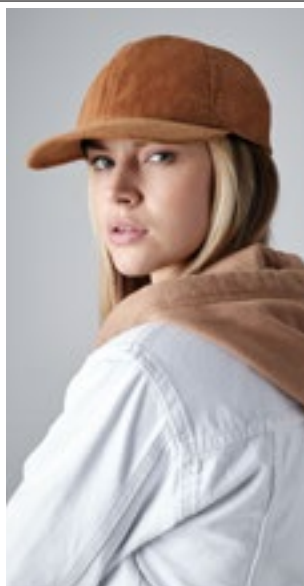

CAPS (KLASSIEKE PET)

AT681 | DADS **Dad Hat-S**

100% Katoen
One Size
280 g/m² Atlantis Headwear

BLACK	CARDINAL RED	DARK GREY
GREY	KHAKI	MUSTARD
NAVY	OLIVE	STONE
WHITE		

100% katoenen keperstof | ongestructureerde | Halfgebogen zonneklep | Gemaakt van een mix van gerecycleerd en biologisch katoen | Volledig metalen gesp met metalen opening | Zweetband van dezelfde stof