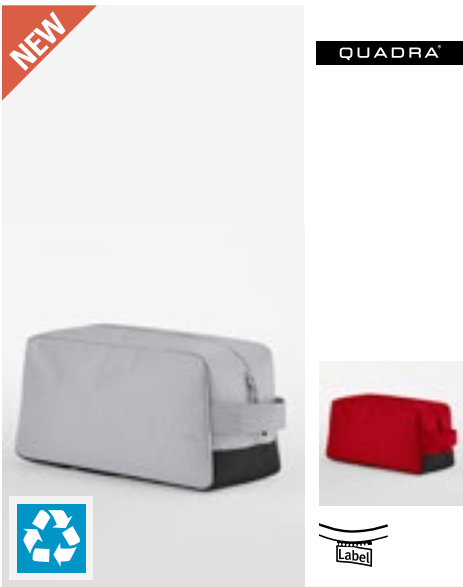

QUADRA

QS476 | QS476 **Multi-Sport Shoe Bag**
100% Polyester
35 x 17 x 15 cm

BLACK	BRIGHT ROYAL	ICE GREY
NAVY	PURE RED	

100% gerecycleerd 900D-polyester | Opening met rits in twee richtingen | Paneel voor ventilatie | Hoofdcapcompartiment met ritssluiting | Draaggreep uit geweven band | Afscheurbaar etiket