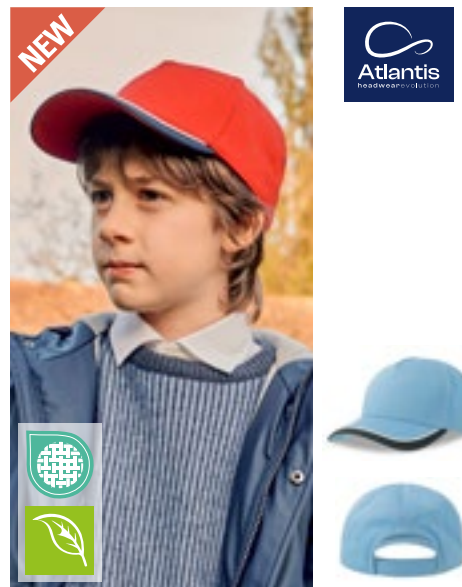

Atlantis headwearrevolution

AT532 | KISS **Kids Star-S Cap**

100% Katoen

One Size
260 g/m² Atlantis Headwear

COLUMBIA BLUE/NAVY	NAVY/COLUMBIA BLUE
PINK/WHITE	RED/NAVY
ROYAL/WHITE	WHITE/RED

100% katoenen keperstof | 5 panelen | Gebogen klep | Klittenbandsluiting | Zweetband van dezelfde stof