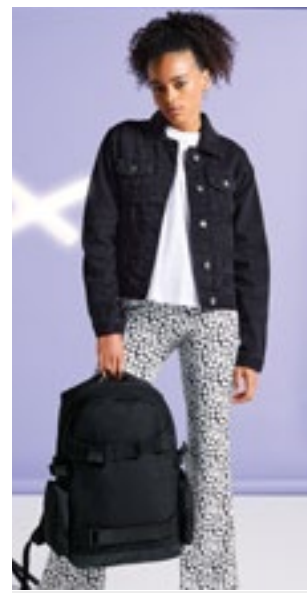

BagBase

23L **15,6"**

BG265 | BG265 **Campus Laptop Backpack**

100% Polyester
32 x 44 x 24 cm

BagBase

BLACK | NAVY DUSK

TearAway label voor gemak van rebranding | Heritage Styling | Geschikt voor laptops tot 15,6" | Gevoerde laptopvak met externe toegang | Authentieke PU en metalen accenten | Voorvak met ritssluiting | Gewatteerd achterpaneel | Gewatteerde verstelbare schouderbanden van mesh | Gewatteerde handgreep | 600D HD Polyester | Levering zonder inhoud / decoratie | Inhoud: 23 liter