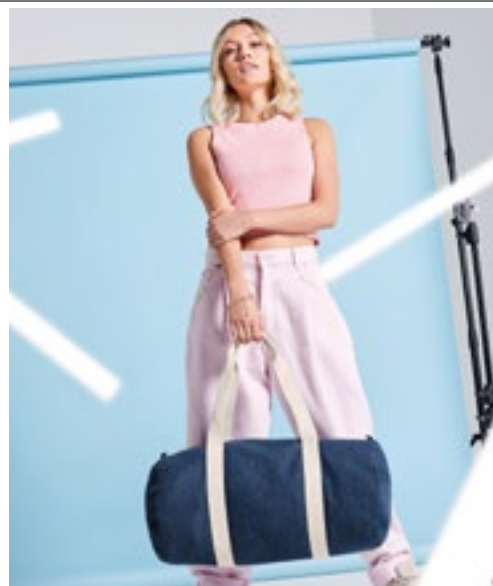

BagBase®

BG646 | BG646

Denim Barrel Bag

50 x 20 x 25 cm

BagBase

DENIM BLUE LIGHT DENIM

100% zachte katoenen denim | TearAway label voor gemak van rebranding | Hoofdcompartiment met ritssluiting | Katoenen draagbanden | Kan met de hand of over de schouder gedragen worden | Levering zonder inhoud / decoratie | Inhoud: 20 liter