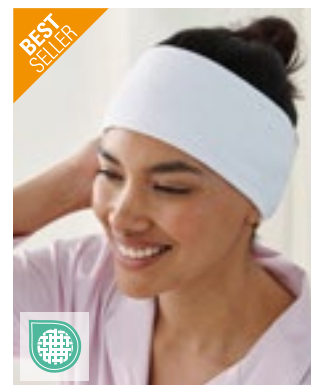

TC62 Beauty Hairband
80% Katoen / 20% Polyester
One Size

WHITE

Zachte katoenen hoofdband met verstelbare sluiting | Zachte badstof haarband | Klittenbandsluiting | Ideaal voor salons, spa's, gezichtsbehandelingen en schoonheidsspecialisten