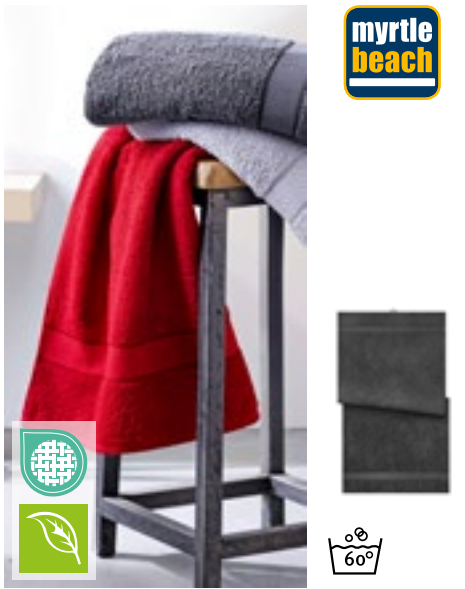

MB443 | MB443 **Bath Towel**

100% Katoen
70 x 140 cm
420 g/m² Myrtle beach

ACID YELLOW	BLACK	COBALT
DARK GREEN	FUCHSIA	GRAPHITE
GRENADINE	MID GREY	NAVY
ORIENT RED	RED	ROYAL
SILVER	WHITE	YELLOW

Flanel in zachte katoenen badstof gemaakt van gekamd, ringgesponnen organisch katoen | Aange-naam zachte katoenen badstof | 420 g/m² | 70 x 140 cm | Rand: 4,8 cm