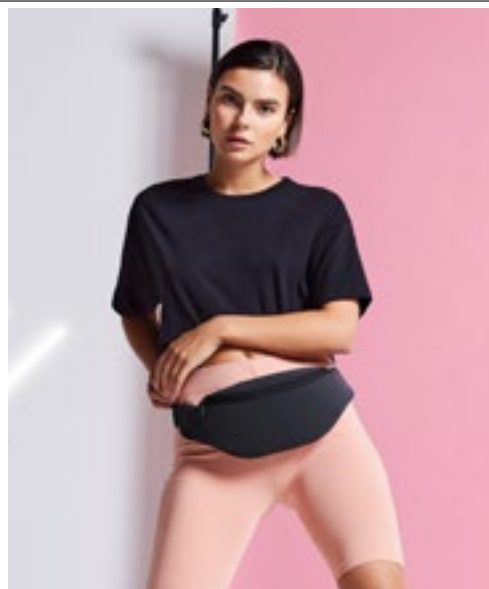

BagBase®

2,5L

BG144 | BG144 **Studio Waistpack**

100% Polyester
38 x 14 x 8 cm

BagBase

JET BLACK | SILVER

100% Polyester - Microvezel | TearAway label voor gemak van rebranding | Hoge dichtheid weving | Verstelbare riem met veilige clipsluiting | Groot hoofdvak met ritssluiting | Achterzak met ritssluiting | Levering zonder inhoud / decoratie | Inhoud: 2,5 liter

HALFAR
Starke Taschen.