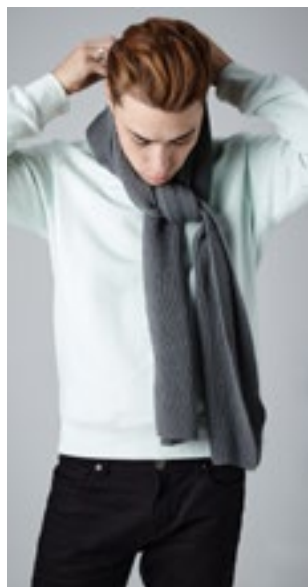

Beechfield
ORIGINAL HEADWEAR

CB469 | B469

Metro Knitted Scarf

100% Acryl
170 x 20 cm

Beechfield

BLACK FRENCH NAVY SMOKE GREY

100% zacht aanvoelend acryl | Behaaglijk geribd breisel

l-merch