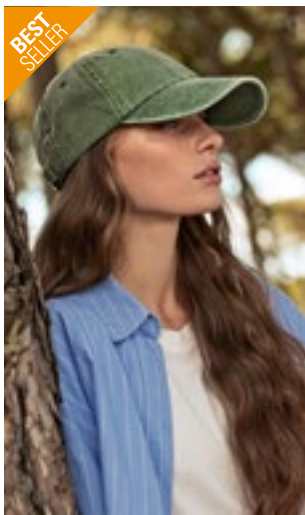

CAPS (KLASSIEKE PET)

Beechfield
ORIGINAL HEADWEAR

NEW
COLOUR Label

CB655 | B655 **Low Profile Vintage Cap**

100% Katoen
One Size

Beechfield

VINTAGE BLACK	VINTAGE BOTTLE GREEN	VINTAGE BROWN
VINTAGE CORNFLOWER	VINTAGE DENIM	VINTAGE DUSKY PINK
VINTAGE GREY	VINTAGE JUNGLE CAMO	VINTAGE LIGHT BLUE
VINTAGE LIGHT DENIM	VINTAGE MUSTARD	VINTAGE OLIVE
VINTAGE ORANGE	VINTAGE RED	VINTAGE SAGE GREEN
VINTAGE SAND	VINTAGE STONE	

100% Geborsteld Gewassen Katoen | TearAway label voor gemak van rebranding | Laag profielontwerp met 6 panelen | Zachte ongestructureerde kroon | Vintage styling | Voorgebogen klep | Gestikte ventilatieogen | Band in dezelfde stof met gesp met messing-effect