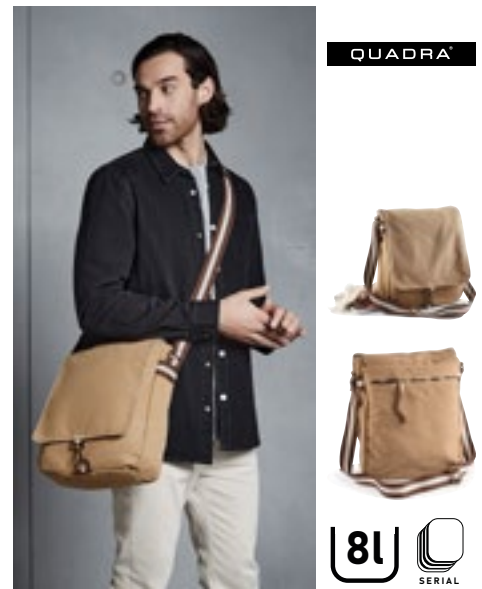

QUADRA

QD611 | QD611 **Vintage Canvas Messenger**

29 x 34 x 10 cm

Quadra

SAHARA

Gewassen Canvas | Verstelbare schouderriem | Achterzak met ritssluiting | Binnenvak voor waardevolle spullen | Inhoud: ca. 8 liter | Levering zonder inhoud / decoratie