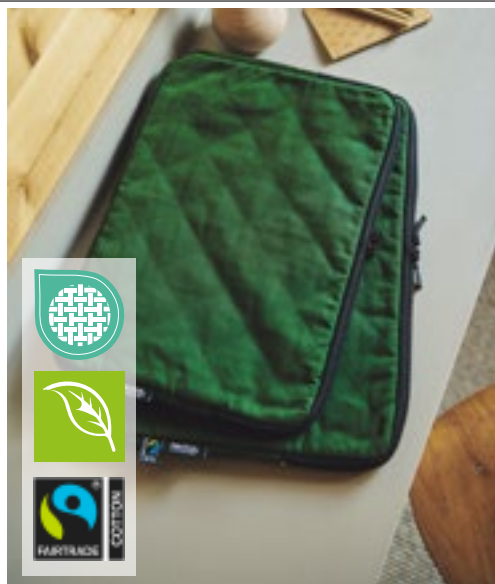

HALFAR
Starke Tassen.

HF16082 | 1816082 **Laptop Sleeve ModernClassic**

vilt
42 x 30 cm

Halfar

- ANTHRACITE

Hoogwaardige vilten hoes voor laptops | Voorzak met rits | Elastische band om de klep te sluiten | Levering zonder decoratie/inhoud