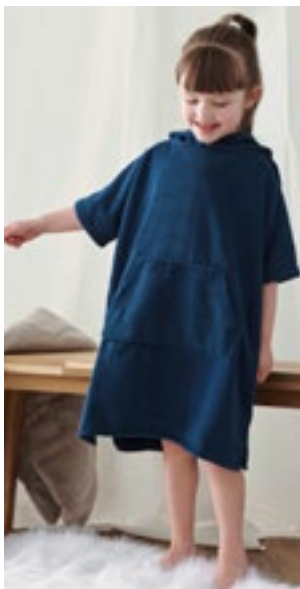

TOWEL
CITY

TC811 | TC811

Kids' Towelling Poncho

100% Polyester
3/5, 6/9, 10/13 jaar
280 g/m²

Towel City

BLACK	NAVY	ROYAL

3-delige kap | Kangoeroezakken van dezelfde stof | Zijsplitten op zoom | Telefoonzak binnen kangoeroezak