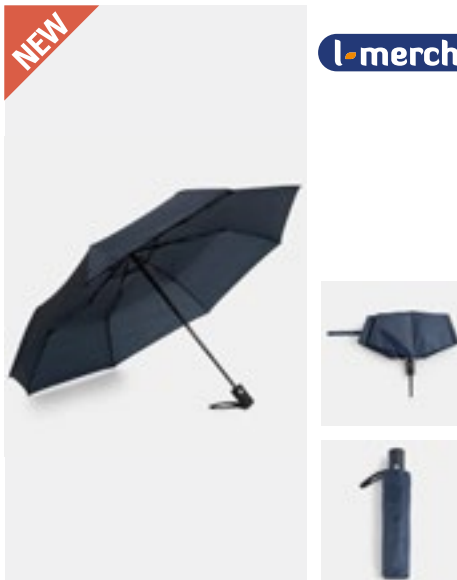

FA5512 | 5512 AC-Mini-Pocket Umbrella

dekking: 100% Polyester
Doorsnede: ca. 94 cm / Lengte: ca. 30 cm

FARE

BLACK	GREEN	GREY
NAVY BLUE	ORANGE	RED
WHITE		

Handige automatische functie voor snel openen | Winddichte functies voor meer frameflexibiliteit en verbeterde stabiliteit in winderige omstandigheden | Verchroomde stalen as | Elegante uitstraling dankzij verchroomde details | Softtouch handvat met verchroomde ontgrendelknop | Elastisch draagkoord en optie voor promotionele etikets | Plastic handgreep

l-merch

SC90 Automatic Windproof Umbrella Plopp

Cover: 100% Polyester
Doorsnede: 97 cm / Lengte: 28,5 cm

BLACK	BLUE	NAVY BLUE
RED	WHITE	

3-delige metalen stok | Met metalen/glasvezel ribben en metalen uiteinden | Rubberen handvat met handriem | Polyester bekleding | Sluitband met haak en lus | Winddicht

FARE