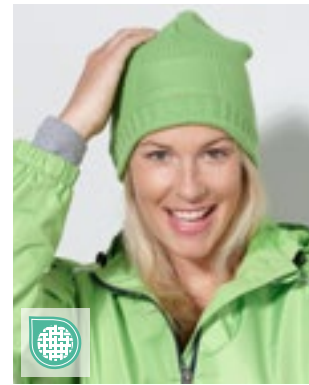

MB7994 Promotion Beanie

100% Acryl
One Size

BLACK	LIGHT RED	NAVY
ROYAL	SPRING GREEN	

Gebreide beanie in rib-design | Oppervlakte aan voorzijde van 8x6cm averechts gebreid | Aangenaam om te dragen dankzij de fleece-band aan de binnenkant