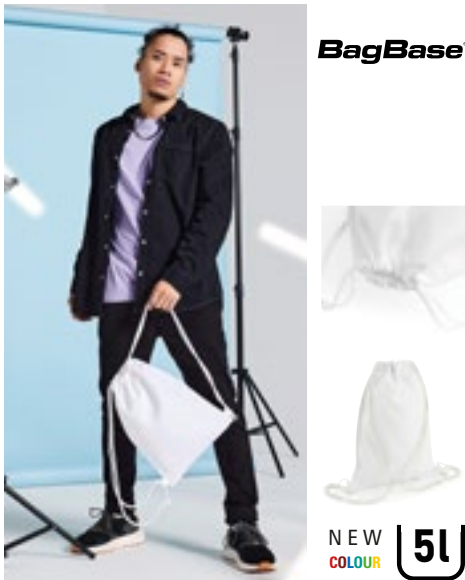

BagBase

NEW COLOUR 5L

BG910 | BG910 **Sublimation Gymsac**
100% Polyester
28,5 x 41 cm

BagBase

NATURAL WHITE

300D Polyester | Sublimatievriendelijk A3-formaat | Kan voor en achter worden verfraaid | Trekkoord sluiting | Afneembaar snoer voor eenvoudige decoratie | TearAway label voor gemak van rebranding | Inhoud: ca. 5 liter | Levering zonder inhoud / decoratie