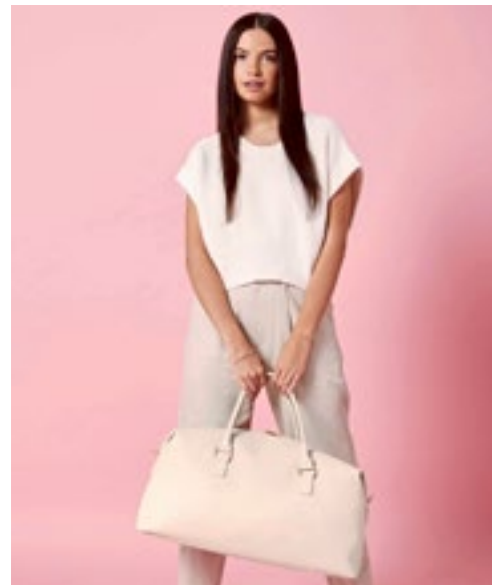

BagBase

BG760 | BG760 **Boutique Weekender**

100% Polyurethaan
53 x 26 x 24 cm

BagBase

BLACK	BLACK/BLACK	OYSTER
SOFT GREY	SOFT PINK	TAUPE

100% leerlook PU | Saffiano fijne korrel | Extra lange hoofdvakrits voor gemakkelijke toegang | Binnenzak met ritsluiting | Zachte voering | Interne plint | Beschermende voetjes | Hoogglans gouden metalen rits | Handgrepen uit dezelfde stof | Kan met de hand of over de schouder gedragen worden | Compatibel met BG765 Boutique Adjustable Bag Strap | Afneembare verstelbare schouderriem met hoge dichtheid webbing | Verborgen voeringrits voor eenvoudige toegang tot decoratie | Afscheurbaar etiket | Lengte handgreep: 57 cm | inhoud : 25 liter | Levering zonder decoratie/inhoud