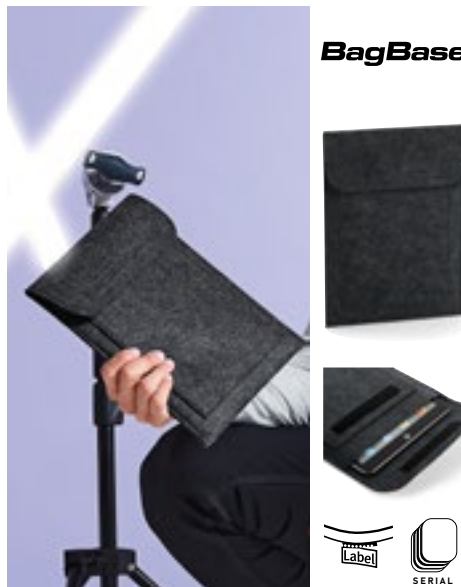

BagBase

BG727 | BG727 **Felt Tablet Slip**

100% Polyester
20 x 26 cm

BagBase

CHARCOAL MELANGE | GREY MELANGE

100% Polyester Vilt | TearAway label voor gemak van rebranding | Aangepast aan tablets | Multifunctioneel gebruik | Steekvak aan de voorkant | Rip-Strip™ sluiting | Levering zonder inhoud / decoratie