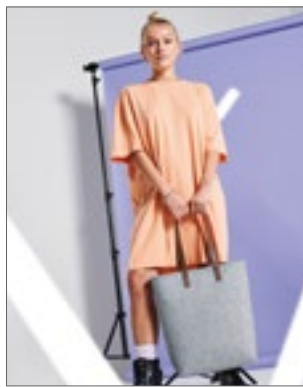

BagBase®

BG738

Premium Felt Bag

100% Polyester
29 x 38 x 12 cm

CHARCOAL MELANGE/BLACK GREY MELANGE/TAN

100% Polyester Vilt | Afscheurbaar etiket | Volnerf lederen look PU-banden | Kan met de hand of over de schouder gedragen worden | Handvat lengte - 70cm | Levering zonder inhoud / decoratie | Inhoud: 13 liter