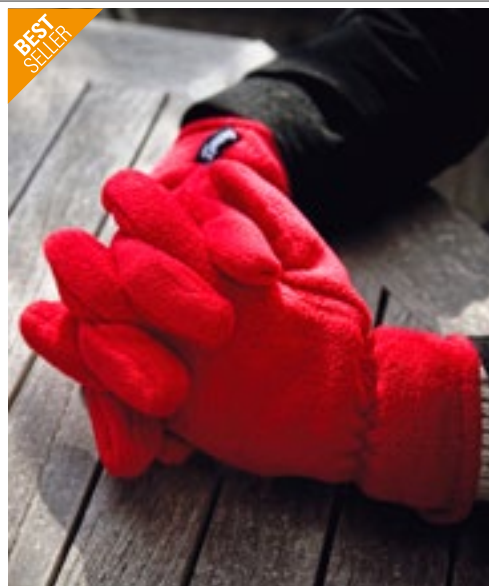

Beechfield
ORIGINAL HEADWEAR

CB310 | B310 **Softshell Sports Tech Gloves**

93% Polyester / 7% Elastaan
S/M, L/XL

Beechfield

BLACK | FLUORESCENT YELLOW | GRAPHITE GREY

Tear-away zelfklevend stoffen label | Ademende Softshell-stof | Winddicht, lichtgewicht en snel drogend | Ergonomische pasvorm | Compatibel met touch-screen-apparaten