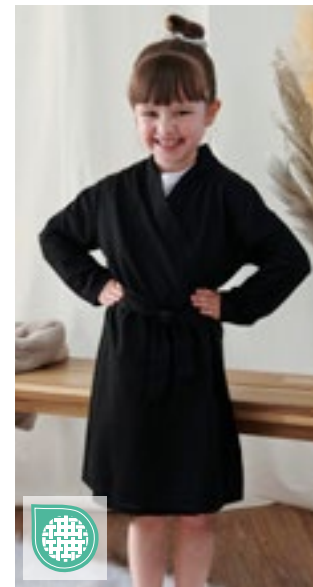

TOWEL CITY

TC051 | TC051

Childrens' Robe

100% Polyester
3/4 (98-104), 5/6 (110-116), 7/8 (122-128), 9/10 (134-140), 11/13 (146-164) jaar
180 g/m²

Towel City

BLACK	WHITE

Knielange kimono-badjas voor kinderen | Enkele jersey stof | Elastische rug | Zacht en lichtgewicht polyester jersey badjas voor kinderen | Vaste taille-band | Lage brandbaarheid tot BS 5722 | Weghouden van vuur