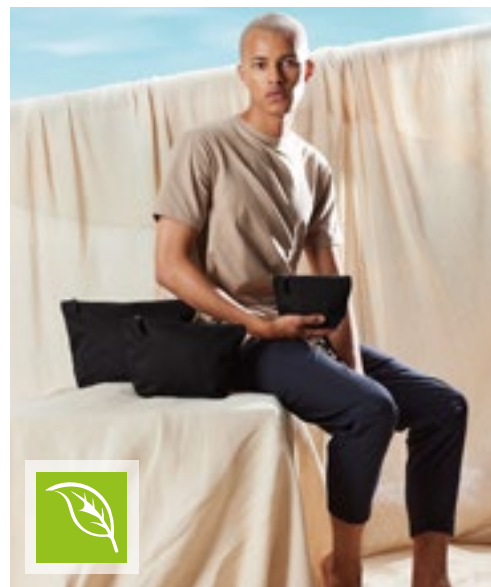

1L 3L

WM840 | W840 **EarthAware® Organic Accessory Bag**

100% Katoen
S (13,5 x 12 x 6 cm), M (19 x 18 x 9 cm), L (23 x 22,5 x 11 cm)
407 g/m²

Westford Mill

BLACK FRENCH NAVY NATURAL

100% Biologisch Geborsteld Katoenen Canvas, 407 g/m², 407 g/m². | Multifunctioneel gebruik | Hoogwaardige zware stof | Zelfde kleur ritssluiting | Levering zonder inhoud / decoratie | Inhoud: 1 liter