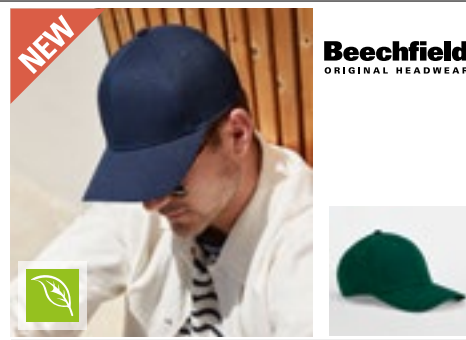

Beechfield
ORIGINAL HEADWEAR

CB820 EarthAware® Classic Organic Cotton 6 Panel Cap

100% Katoen
One Size

BLACK	BOTTLE GREEN	BRIGHT ROYAL
CLASSIC RED	FRENCH NAVY	GRAPHITE GREY
WHITE		

Biologische katoenen keperstof | 6-panel design | Voorgebogen klep | Gestikte ventilatieogen | Drievoudige schuifversteller in dezelfde kleur | Afscheurbaar etiket