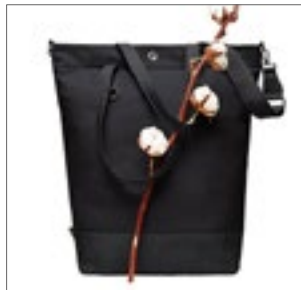

HALFAR
Starke Taschen.

HF6519 Shopper Life

Katoen
44 x 45 x 16 cm

BLACK/BLACK	GREY/BROWN
NAVY/BROWN	

Moderne shopper met een uitgebreid design | Liefdevol ontworpen met hoogwaardige metalen accessoires en gecate katoenen afwerking | Groot hoofdritsvak- en drukknoopsluiting | Hangende binnenzak met rits | Zijvak met rits toegankelijk vanaf de buitenkant | Lange draaggrepen | In de lengte verstelbare, afneembare katoenen schouderriem | Levering zonder decoratie/inhoud | Inhoud: 18 liter