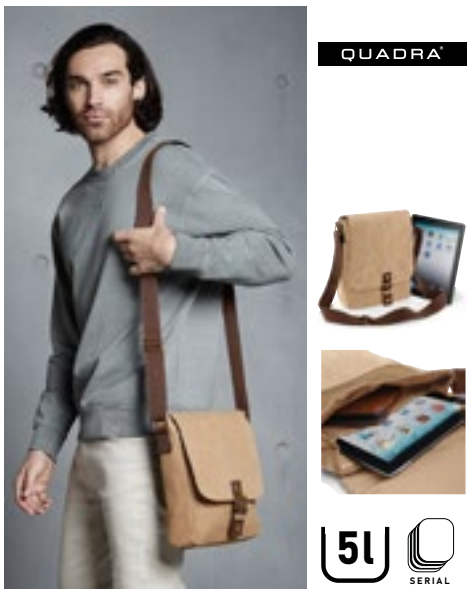

ZAKELIJKE & VRIJETIJDSTASSEN (SCHOUDERTASSEN)

QUADRA

QD624 | QD624 **Vintage Canvas Tablet Reporter**

23 x 28 x 7 cm
407 g/m²

Quadra

SAHARA VINTAGE BLACK

Gewassen Canvas | Gewatteerd intern tabletvak | Gaasvak met rits onder klep | Achterzak met ritssluiting | Magnetische sluiting | Verstelbare schouderriem | Inhoud: ca. 5 liter | Levering zonder inhoud / decoratie