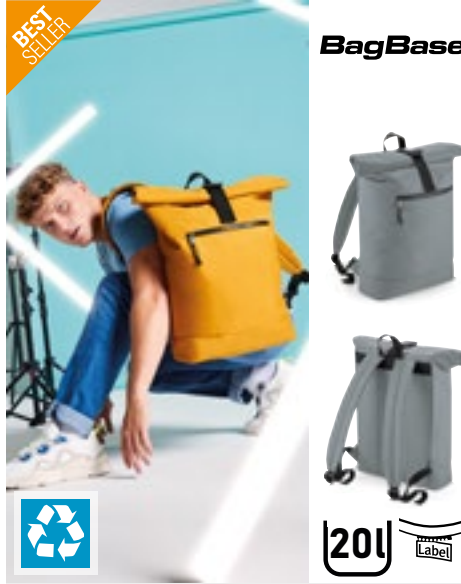

BEST SELLER **BagBase**
BG286 | BG286 **Recycled Roll-Top Backpack**
100% Polyester
32 x 44 x 13 cm
BagBase

100% gerecycled 600D polyester | Afscheurbaar etiket | Gewatteerd laptopcompartiment | Geschikt voor laptops tot 15,6" | Handgreep | Cord zip pullers met reflecterende details | Opgevulde rug en basispanelen | Gewatteerde verstelbare schouderbanden | Zonder PVC | Levering zonder inhoud / decoratie | Inhoud: 20 liter