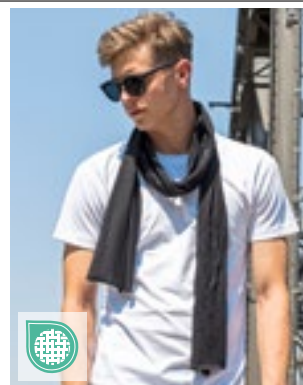

BUILD YOUR BRAND

100% Polyester
25 x 27 cm

BLACK	NAVY	ORANGE
RED	ROYAL BLUE	WHITE

Sluier | Kan ook als hoed worden gedragen | Elastisch koord met plastic stop | Grootte: ca. 25 x 27 cm

C750 Fleece Scarf

100% Polyester
150 x 30 cm

BLACK	DARK GREY	GREY
NAVY	ORANGE	RED
ROYAL BLUE	WHITE	

Omgezoomde zoom | Zachte antipluifleece | Dubbellaagse uiteinden

BY063 Jersey Scarf

100% Katoen (Heather Grey: 90% Katoen / 10% Viscose), (Charcoal: 60% Katoen / 40% Polyester)
190 x 40 cm

BLACK	CHARCOAL (HEATHER)	HEATHER GREY
OLIVE	WHITE	

Single jersey | One size