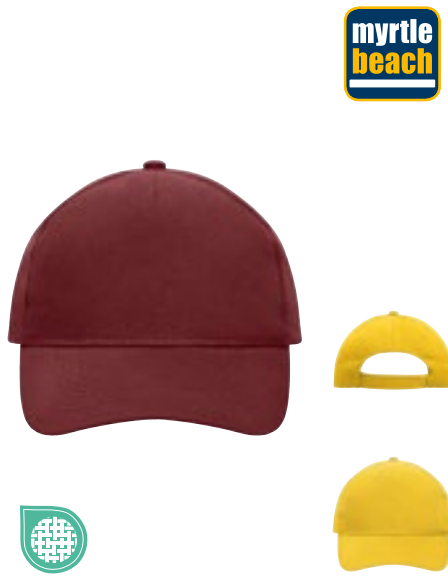

MB092 | MB092 **5 Panel Cap Heavy Cotton**
100% Katoen
One Size
260 g/m² Myrtle beach

BEIGE	BLACK	BURGUNDY
DARK GREY	GOLD	LIGHT BLUE
LIGHT GREY	NAVY	ORANGE
RED	ROYAL	WHITE

Zwaar geborsteld katoen | 4 geborduurde ventilatieopeningen | Gelamineerd voorpaneel | Zes decoratieve stiksels op de klep | Gevoerde satijnen zweetband | Klittenbandsluiting