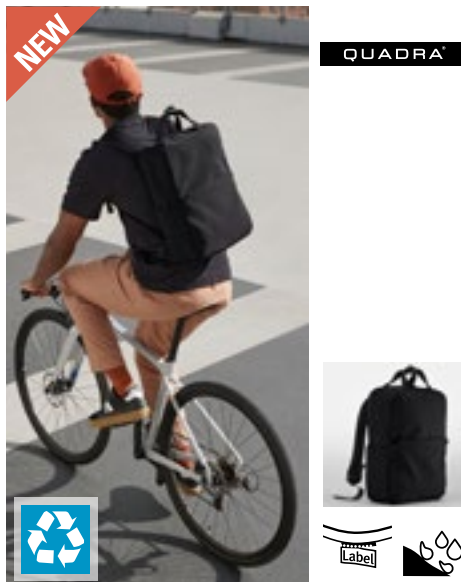

NEW **QUADRA**
QD271 | QD271 **Stockholm Laptop Backpack**
100% Polyester
41 x 37 x 11 cm
Quadra

100% gerecycleerd 600D-polyester | Waterafstotend materiaal | Gewatteerd laptopvak, geschikt voor laptops tot 16" | Interne steekzakken aan de achterkant | Groot hoofdvak | Voorvak met ritsluiting | Veiligheidszak met rits achteraan | PU, ritstrekkers in dezelfde kleur | Bagageriem achter | Gewatteerde verstelbare schouderbanden | Handgreep | Afscheurbaar etiket