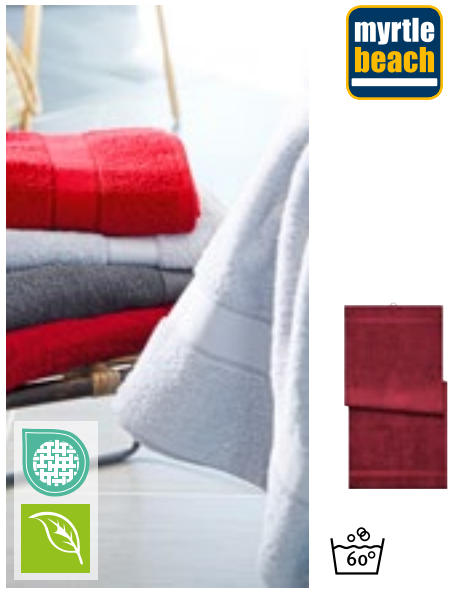

MB444 | MB444 **Sauna Sheet**

100% Katoen
70 x 180 cm
420 g/m² Myrtle beach

ACID YELLOW	BLACK	COBALT
DARK GREEN	FUCHSIA	GRAPHITE
GRENADINE	MID GREY	NAVY
ORIENT RED	RED	ROYAL
SILVER	WHITE	YELLOW

Flanel in zachte katoenen badstof gemaakt van gekamd, ringgesponnen organisch katoen | Aange-naam zachte katoenen badstof | 420 g/m² | 70 x 180 cm | Rand: 5 cm