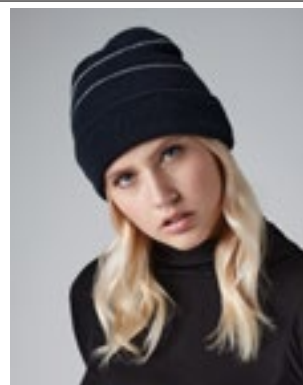

Beechfield
ORIGINAL HEADWEAR

CB39R **Original Deep Cuffed Striped Beanie**

50% Polyester / 50% Acryl
One Size

BLACK/GRAPHITE GREY | FRENCH NAVY/SOFT WHITE
SOFT WHITE/CLASSIC RED | SOFT WHITE/FRENCH NAVY

Bevat ten minste 50% gerecycled polyester | Klassiek streepjesontwerp | Dubbellaags gebreid | Ontwerp met brede manchetten voor optimale decoratie | Afscheurbaar etiket