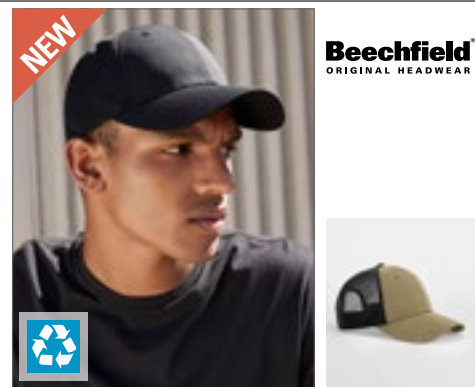

CB644R Technical Mesh Trucker

100% Polyester
One Size

BLACK/BLACK DESERT SAND/BLACK
FRESH GREEN/BLACK NAVY/BLACK

Frontpanelen: 100% gerecycleerd polyesterster | 100% polyester zweetband van Coolmax®-stof | Ventilatie oogjes | 6-panel design | Mesh ventilatiepanelen | Voorgebogen klep | Afscheurbaar etiket