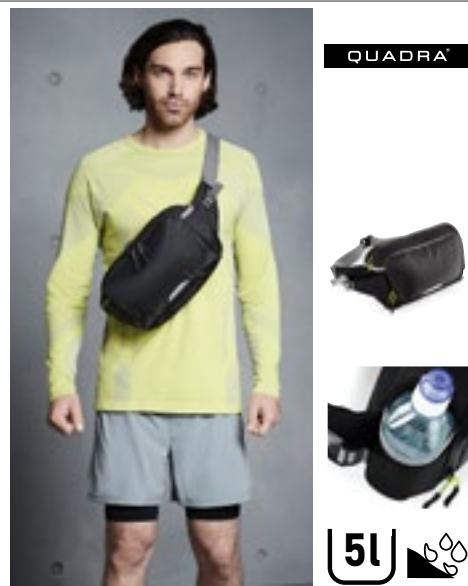

QUADRA

QX515 | QX515 **SLX® 5 Litre Performance Waistpack**

100% Polyester
29 x 18 x 11 cm

Quadra

BLACK

TearAway label voor gemak van rebranding | Lichtgewicht en toch duurzaam | Waterafstotend ontwerp | Lichte bevestigingslus | Sleutelhaak | Compressieriem | Reflecterende accenten | Twee gaas bidonhouders | Hoofdcompartiment met ritssluiting | Voorvak met ritssluiting | Meerdere binnenzakken | Ademend gewatteerd achterpaneel van mesh | Volledig verstelbare heupband | 600D / 600D Ripstop honingraat Polyester combinatie | Levering zonder inhoud / decoratie | Inhoud: 5 liter

NT5668 **Waist Bag**

100% Polyester
31 x 10 x 9 cm

BLACK

Polyester 600D | 4 voorzakken met rits en ritstrekkers | Veiligheidszak (binnenkant) | Levering zonder inhoud / deco

BS19482 | DTG-19482 **Hip Bag - Helsinki**

100% Polyester
36 x 15 x 7,5 cm

Bags2GO

DARK GREY MELANGE/LIGHT GREY MELANGE

600D polyester heuptas in donker- en lichtgrijs gemêleerd effect | Hoofdvak met 2-wegrits | Kleine voorzak met verborgen rits | Plastic D-ring aan de zijkant | Aanvullende lange ritszak aan de achterkant | Verstelbare donkergrijze band met klikbevestiging | Alle ritsen zijn zwart en de rubberen ritstrekker is voorzien van het logo „bags2GO“ | Inhoud: ca. 4 liter | Levering zonder decoratie/inhoud

HF8022 | 1818022 **Belt Bag Daily**

rPET
29 x 12 x 8 cm

Halfar

ANTHRACITE	BLACK	GREEN
NAVY	RED	

Lichtgewicht slingtas | rPET bovenste materiaal | Hoofdritsvak | Vak met rits aan de achterkant | Heupriem met elastische flap, aanpasbaar in de lengte, vast te maken aan de zijkant | Levering zonder decoratie/inhoud | Inhoud: 1,2 liter