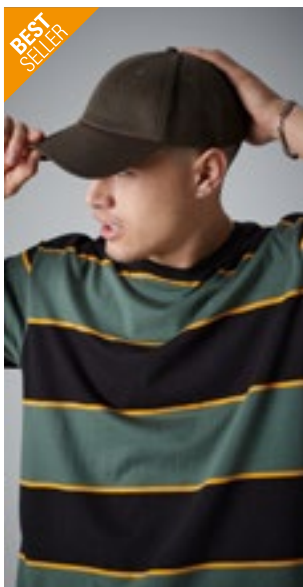

CB59 | B59 **Authentic Baseball Cap**
100% Katoen
One Size Beechfield

BLACK	BOTTLE GREEN	BURGUNDY
CLASSIC RED	FRENCH NAVY	GRAPHITE GREY
LIGHT GREY	MILITARY GREEN	SOFT WHITE

100% katoenen keperstof | Mid profile 6-panel design | TearAway label voor gemak van rebranding | Voorgebogen klep | Gestructureerde vlakken aan voorkant | Gestikte ventilatieogen | Band in dezelfde stof met tri-glide gesp