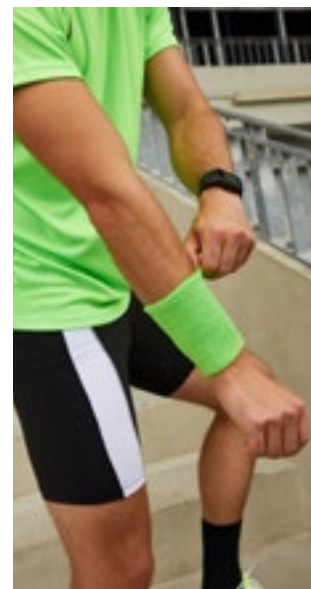

MB044 | MB044 **Sporty Wristband**

80% Katoen / 20% Elastaan
One Size

Myrtle beach

AQUA	BLACK	GOLD
GREEN	LIGHT BLUE	LIGHT GREY
LIGHT PINK	LIGHT YELLOW	LIME GREEN
NAVY	ORANGE	PINK
RED	ROYAL	TURQUOISE
WHITE		

Extra brede polsband van badstof | Grootte: 12 cm breed