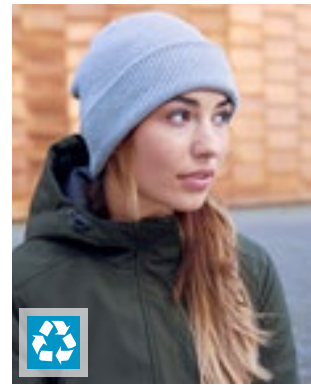

myrtle beach

MB7145 Soft Knitted Winter Beanie

100% Polyester
One Size

BLACK	DARK GREY	LIGHT GREY
NAVY	ROYAL	

100% gerecycleerd polyester | Klassieke snit | Dubbeldik breiwerk | Voelt heerlijk zacht aan