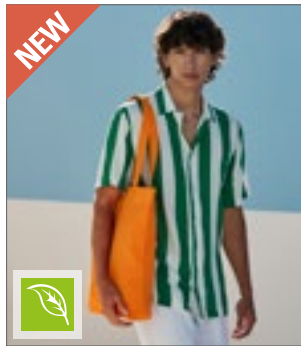

Westford Mill

WM691 EarthAware® Organic Twill Bag

100% Katoen
29 x 42 x 8 cm

APPLE GREEN	CORNFLOWER BLUE	NATURAL
ORANGE	RASPBERRY PINK	SUNFLOWER
VIOLET		

Biologische katoenen keperstof | Kan met de hand of over de schouder gedragen worden | Lengte handgreep: 67 cm | Cut-Away-etiket | Inhoud: 10 liter