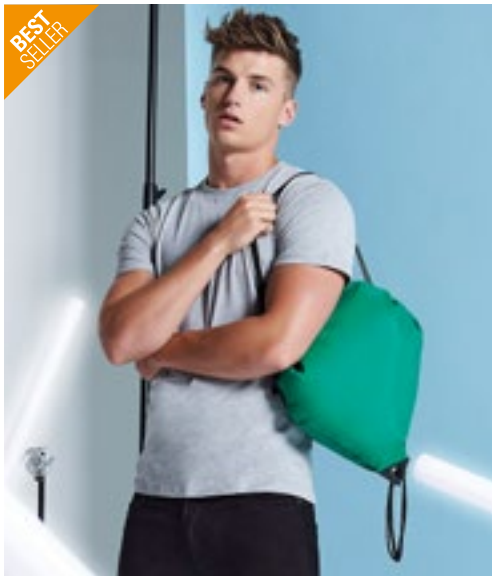

100% Polypropreen
26 x 39,7 x 10,1 cm

NATURAL

Promotietas gemaakt van polypropyleen | Inclusief draagkoorden | Voorzak A4-formaat | Levering zonder decoratie/inhoud

BG285 187

06 Rugzakken

GYMTASSEN	175
VRIJE TIJD	184
ROLLTOP	194
LAPTOP	199