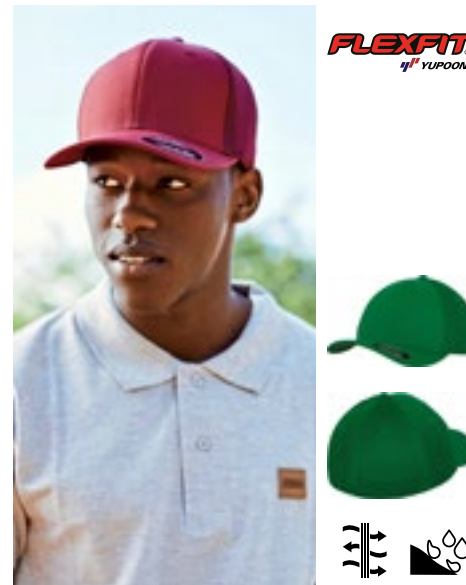

FX6533 | 6533 **Flexfit Tactel Mesh Cap**

44% Polyester / 42% Polyamide / 7% Katoen / 7% Elastaan
S/M, L/XL

FLEXFIT

BLACK	GREEN	NAVY
PURPLE	RED	ROYAL
WHITE		

Ademend & lichtgewicht | Wind- en waterbestendig | Langdurig | Airmesh zij- en achterpanelen