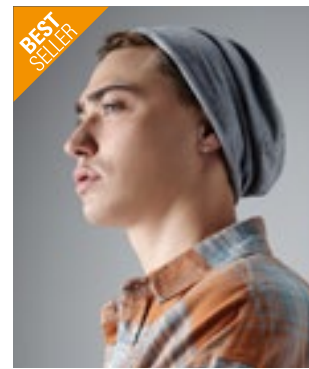

CB361 Jersey Beanie

95% Katoen / 5% Elastaan
One Size

BLACK	DENIM BLUE	FUCHSIA
HEATHER GREY	NAVY	RED
ROYAL	WHITE	

Zachte katoenen jersey met elastaan | Lichte, luchtdoorlatende stof | Opperrolde rand | TearAway label voor gemak van rebranding | Zachte jersey voor comfort