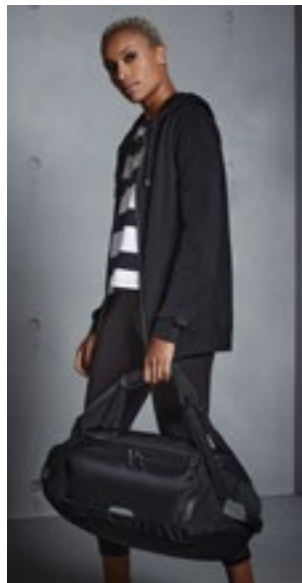

QX550 | QX550 **SLX® 30 Litre Stowaway Carry-On**

100% Polyester
54 x 27 x 34 cm

Quadra

TearAway label voor gemak van rebranding | Lichtgewicht en toch duurzaam | Waterafstotend ontwerp | Vliegtuigcabine compatibel | Reflecterende accenten | D-zip opening voor gemakkelijke toegang | Gewatteerd hoofdvak ontworpen voor draagcomfort | Achterzak met rits, natte zak / schoen | Voorvak met ritssluiting en interne gaasvakken | Versterkte gewatteerde basis | Convertieerbare rugzak draagriemen | Kan in de hand of over beide schouders worden gedragen | Gevoerde handgreep | Handgreep | 600D / 600D Ripstop honingraat Polyester combinatie | Levering zonder inhoud / decoratie | Inhoud: 30 liter