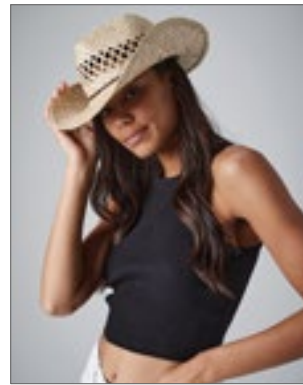

Beechfield
ORIGINAL HEADWEAR

CB735 Straw Cowboy Hat

100% Stro
One Size (57 cm)

NATURAL

100% natuurlijk stro | Handgemaakt | Elastische zweetband - one size fits most | Bedrade rand | Uniseks styling | Eén maat voor de meeste | Afscheurbaar zelfklevend stoffen etiket