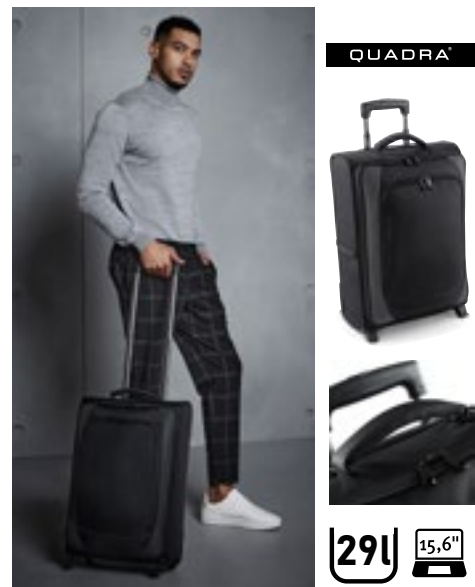

BEST SELLER

QUADRA®

65l

QD970 | QD970 **Tungsten™ Wheelie Travel Bag**

100% Polyester
65 x 36 x 33 cm

Quadra

BLACK/DARK GRAPHITE

1680D polyester | Zijvak met ritssluiting | Meerdere binnenzakken | Intrekbare trekhendel met dubbele buisvergrendeling | Afneembare verstelbare schouderriem met pad | Duurzame geïntegreerde skate wielen | Voorvak met ritssluiting | Gedekte naamkaarthouder | Handgreep | Gewatteerde handgrepen | Gevoerde handgreep | inhoud : 65 liter | Levering zonder inhoud / decoratie