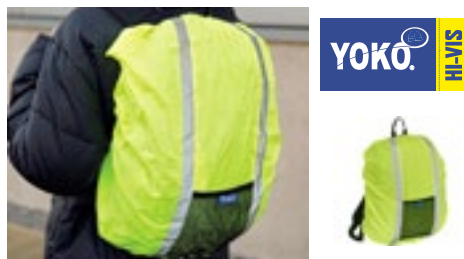

YK068 Hi-Vis Waterproof Backpack Cover

100% Nylon
One Size - 20-25 liter

BLACK CAMOUFLAGE
HI-VIS ORANGE HI-VIS YELLOW
HI-VIS YELLOW/HI-VIS ORANGE

Geschikt voor de meeste (20 - 25) liter rugzakken | Twee 25 mm verticale reflecterende banden om de zichtbaarheid in het donker te verbeteren | Voorvak van mesh | Elastische rand met eenvoudige bevestigingsmiddelen | Alle kleuren zijn 100% waterdicht met getapete naden aan de binnenkant | Waterdicht 150D PU gecoat nylon | Geschikt voor zeefdruk, transfer printen etc.