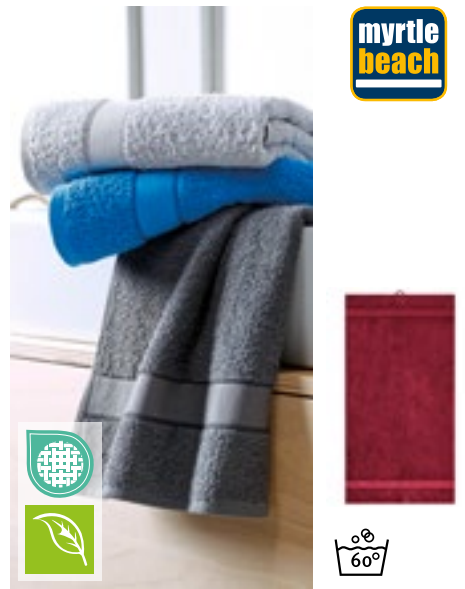

MB442 | MB442 **Hand Towel**

100% Katoen
50 x 100 cm
420 g/m² Myrtle beach

ACID YELLOW	BLACK	COBALT
DARK GREEN	FUCHSIA	GRAPHITE
GRENADINE	MID GREY	NAVY
ORIENT RED	RED	ROYAL
SILVER	WHITE	YELLOW

Flanel in zachte katoenen badstof gemaakt van gekamd, ringgesponnen organisch katoen | Aange-naam zachte katoenen badstof | 420 g/m² | 50 x 100 cm | Rand: 4,5 cm