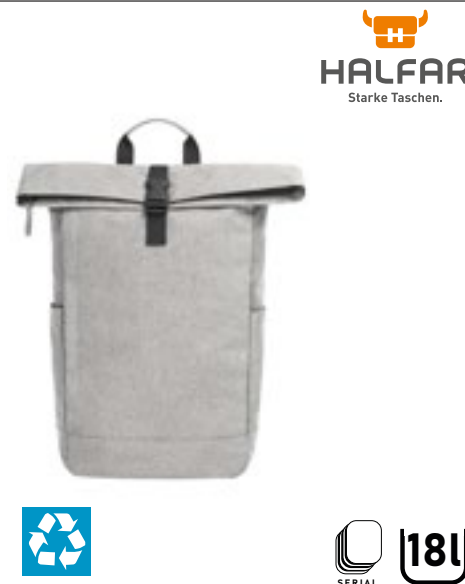

HF16076 | 1816076 **Backpack Circle**

rPET
40 x 47 x 12 cm

Halfar

ASH

Stedelijke rugzak met hoofdvak met ritssluiting en gespsluiting | rPET bovenste materiaal, 300d | Gewatteerde zak en organizer-elementen aan de binnenkant | Buitenzak met rits aan zijkant | Twee insteekvakken aan de zijkant | Achterzak met rits | Gewatteerd draagsysteem | Handvat | Levering zonder decoratie/inhoud | Inhoud: 20 liter