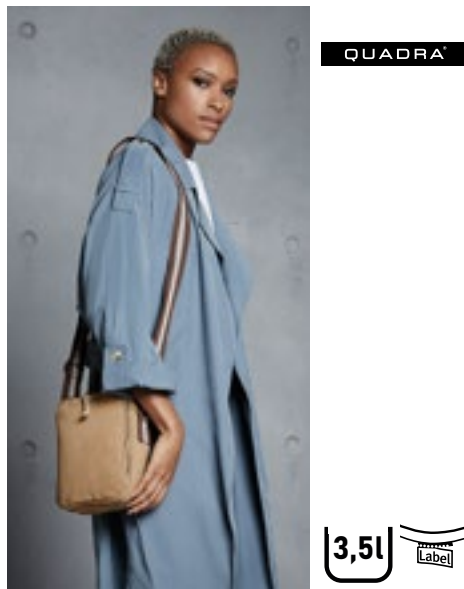

ZAKELIJKE & VRIJETIJDSTASSEN (SCHOUDERTASSEN)

QUADRA

QD624 | QD624 **Vintage Canvas Tablet Reporter**

23 x 28 x 7 cm
407 g/m²

Quadra

SAHARA VINTAGE BLACK

Gewassen Canvas | Gewatteerd intern tabletvak | Gaasvak met rits onder klep | Achterzak met ritssluiting | Magnetische sluiting | Verstelbare schouderriem | Inhoud: ca. 5 liter | Levering zonder inhoud / decoratie