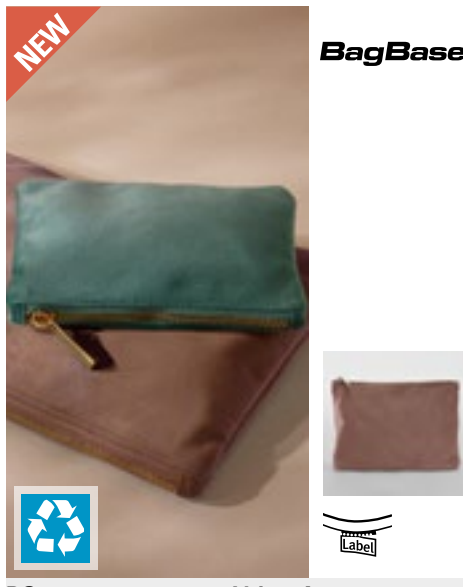

BagBase

BG715 | BG715 **Velvet Accessory Pouch**
100% Polyester
S (17 x 12 cm), L (30 x 20 cm)

BLUE TOPAZ	DARK EMERALD	JADE
MOONSTONE	ROSE QUARTZ	

100% gerecycleerd polyesterfluweel, voering: 100% gerecycleerd polyester | Gebreide achterkant van polyester | Voering met verborgen ritssluiting voor decoratie | Hoogglans gouden metalen rits | Afscheurbaar etiket