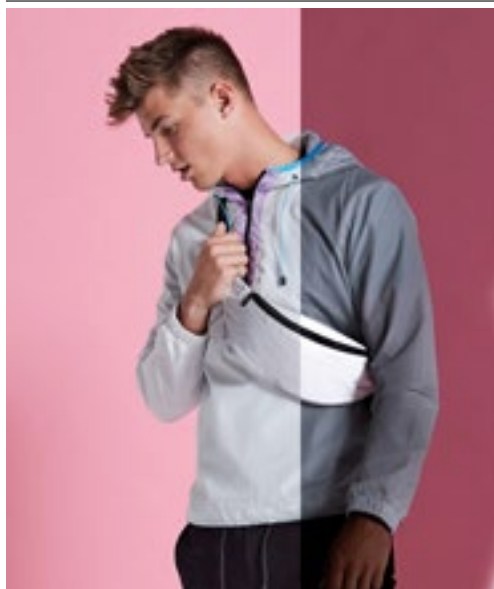

ZAKELIJKE & VRIJETIJDSTASSEN (HEUPTASSEN)

BagBase®

2,5L

BG134 | BG134 **Reflective Belt Bag**

85% Polyester / 15% Katoen
38 x 14 x 8 cm

BagBase

BLACK REFLECTIVE | SILVER REFLECTIVE

Afscheurbaar etiket | Reflecterende poedercoating voor een betere zichtbaarheid | Groot hoofdvak met ritssluiting | Achterzak met ritssluiting | Lichtgewicht en toch duurzaam | Verstelbare riem met veilige clipsluiting | Levering zonder inhoud / decoratie | Inhoud: 2,5 liter