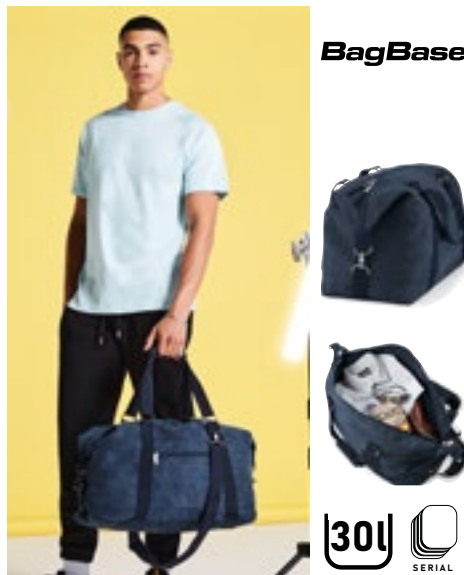

BagBase

30l

BG650 | BG650 **Vintage Canvas Weekender**

100% Katoen
51 x 33 x 24 cm
475 g/m²

BagBase

VINTAGE BLACK VINTAGE OXFORD NAVY

475 g/m² Gewassen katoen Canvas | Afneembare verstelbare schouderband | Extra lange hoofdvakrits voor gemakkelijke toegang | Voorvak met ritssluiting | Contrasterende handgrepen en trim | Gevoerde handgreep | Gevoerde basis | Beschermende voetjes | Drukknoppen vouwuiteinden | Inhoud: 30 liter | Levering zonder inhoud / decoratie