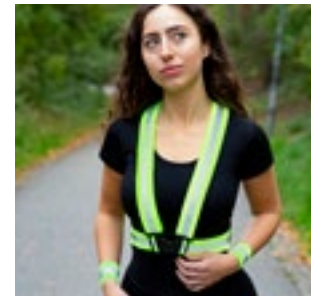

korntex

KX150 Elastic Hi-Vis Body Belt Glarus

100% Polyester
One Size (Adults)

SIGNAL YELLOW

Gemaakt van elastische, fluorescerende en reflecterende materialen | In maat verstelbaar op het lichaam en schouderbanden | Kan worden gesloten met een klemsluiting aan de voorkant (bedrukbaar) | Twee extra riemen voor de armen of benen zijn inbegrepen (bevestigd met klittenband) | Artikel wordt geleverd in blisterverpakking met EURO-perforatie en EAN-barcode