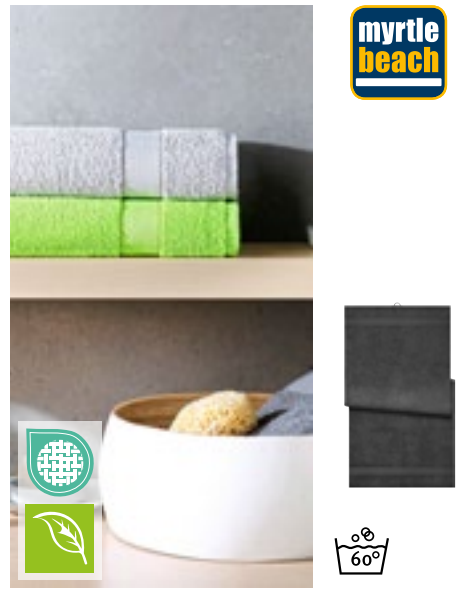

MB445 | MB445 **Bath Sheet**

100% Katoen
100 x 150 cm
420 g/m² Myrtle beach

ACID YELLOW	BLACK	COBALT
DARK GREEN	FUCHSIA	GRAPHITE
GRENADINE	MID GREY	NAVY
ORIENT RED	RED	ROYAL
SILVER	WHITE	YELLOW

Flanel in zachte katoenen badstof gemaakt van gekamd, ringgesponnen organisch katoen | Aange-naam zachte katoenen badstof | 420 g/m² | 100 x 150 cm | Rand: 5 cm