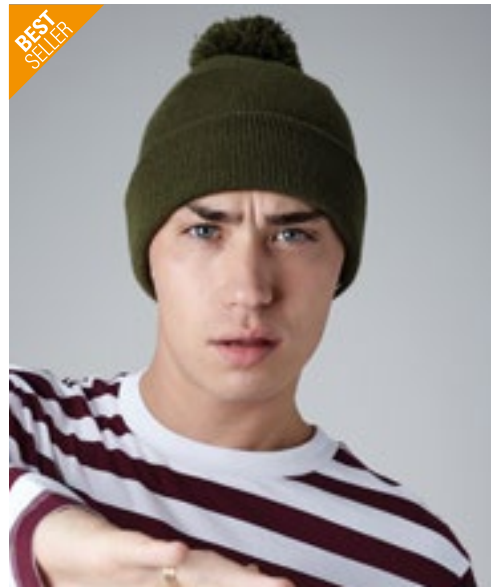

100% zacht aanvoelend acryl, voering van 100% polyester microfleece | Geribde manchet | Boord met dubbele omslag | Effen kleurig pompom | Voering van microfleece voor comfort en warmte | TearAway label voor gemak van rebranding