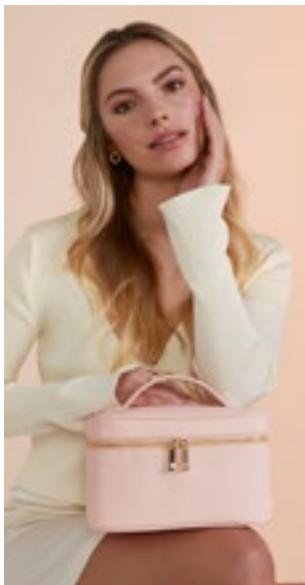

BG763 | BG763 **Boutique Vanity Case**
100% Polyurethaan
23 x 15 x 14 cm
BagBase

BLACK OYSTER SOFT GREY

SOFT PINK

PU met leren look | Saffiano fijne korrel | Multifunctioneel gebruik | Hoofdc compartiment met ritssluiting | Binnenzak met ritssluiting | Intern zakje | Zachte voering | Hoogglans gouden metalen rits | Handgreep van dezelfde stof | TearAway label voor gemak van rebranding | Levering zonder decoratie/inhoud | Inhoud: 4 liter