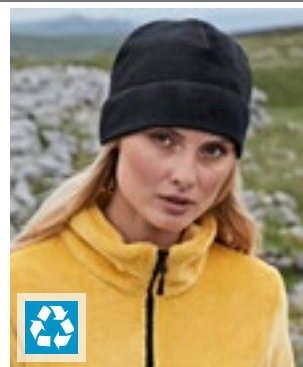

CB244R Recycled Fleece Pull-On Beanie

100% Polyester
One Size

100% gerecycleerd polyester | Gelijk aan ca. 1.5 post-consumptie flessen | Ultra-thermische stof | Flatlock-naden | Dubbellaagse fleece hoofdband | Antipluisafwerking | Pull-on stijl | Afscheurbaar etiket