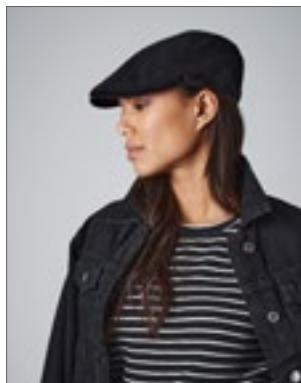

Beechfield
ORIGINAL HEADWEAR

CB624 Newsboy Cap

100% Katoen
S/M (56-58 cm), L/XL (58-60 cm)

100% gewassen katoen van zware kwaliteit | Zwaar gewassen materiaal | TearAway label voor gemak van rebranding | Snap bevestiging piek | Volledige gewatteerde voering | Traditionele stijl | Beschikbaar in twee maten - S / M en L / XL | S/M ca. 56-58 cm; L/XL ca. 58-60 cm.