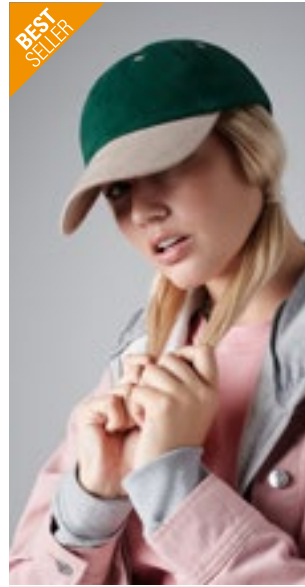

CB57 | B57 **Low Profile Heavy Brushed Cotton Cap**

100% Katoen
One Size

Beechfield

BLACK	FOREST GREEN
FOREST GREEN/TAUPE	FRENCH NAVY
FRENCH NAVY/TAUPE	WHITE

100% zwaar geborsteld katoen | Band in dezelfde stof met mat zilveren gesp en doorvoertule | 6 panelen | Voorgebogen klep | Gestikte ventilatieoogen

BEST SELLER