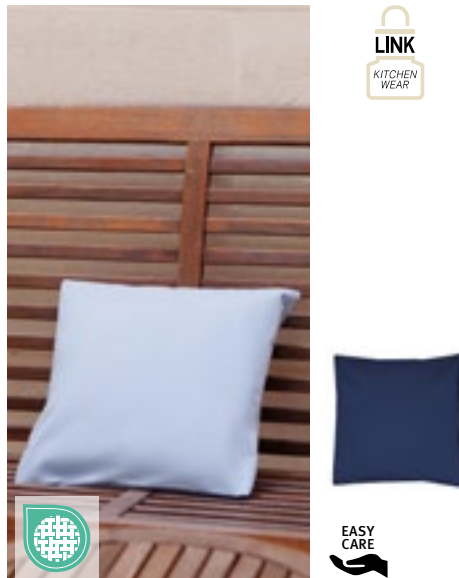

X802 | FIL4040/FIL3050/FIL5060 Pillow Vacuumed
100% Polyester
30 x 50 cm, 40 x 40 cm, 50 x 60 cm
Link Kitchen Wear

X981 | CC4040PES/CC5060PES Pillow Case Sublimation
100% Polyester
40 x 40 cm, 50 x 60 cm
240 g/m²
Link Kitchen Wear

LINK KITCHEN WEAR

EASY CARE

X1010 | CCC4040/CCC5060 Cotton Cushion Cover
100% Katoen
40 x 40 cm, 50 x 60 cm
230 g/m²
Link Kitchen Wear

BLACK BORDEAUX DARK GREY (CA. PANTONE 431)
LIGHT BLUE (CA. PANTONE 2708) MOUSE GREY NAVY (CA. PANTONE 2766)
PINK (CA. PANTONE 1895) RED (CA. PANTONE 200) WHITE

In 2/1 keper geweven | Onderhoudsvriendelijk | Kleurvast | Wasbaar op 40 graden | Envelop sluiting

LINK KITCHEN WEAR