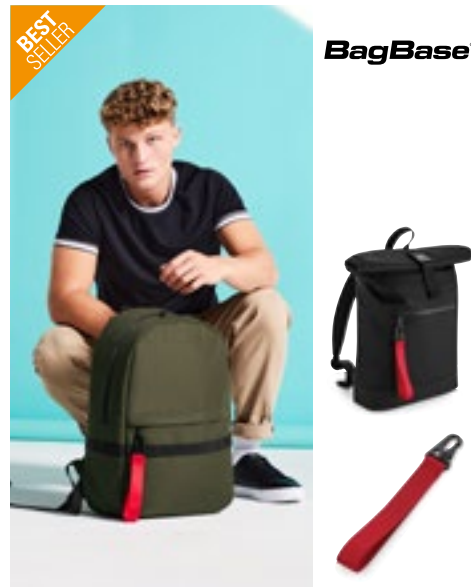

BagBase®

BG100 | BG100

Brandable Key Clip

100% Polyester
2,5 x 20,5 cm

BagBase

BLACK	FUCHSIA	GREY
JUNGLE CAMO	MIDNIGHT CAMO	ORANGE
RAINBOW	RED	ROYAL
WHITE	YELLOW	

100% polyester singels | Ontworpen voor decoratie | Duurzame gespsluiting | Hoge dichtheid weving | Levering zonder inhoud / decoratie