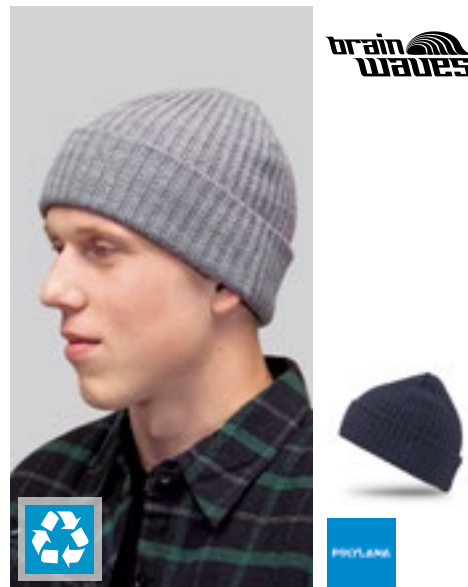

BW801953 | 801953 **POLYLANA® Rib Beanie With Cuff**

60% Polyester / 40% Acryl
One Size
90 g/m² Brain Waves

BLACK	DARK GREY MELANGE	GREY MELANGE
NAVY		

POLYLANA®-garen, zacht aanvoelend en comfortabel aanvoelend | POLYLANA®-garen: een schokbestendig alternatief voor conventionele 100% acrylvezel | Gemaakt van 60% gerecycleerd polyester, gemaakt van gerecycleerde PET-flessen en gemodificeerde polyesterbolletjes plus 40% acryl | 76% minder energie, 85% minder water, 19% minder CO2, 76% minder afval, 32% minder vezelafgifte PolyLANA® versus acryl per 1 kg ongeveer draad