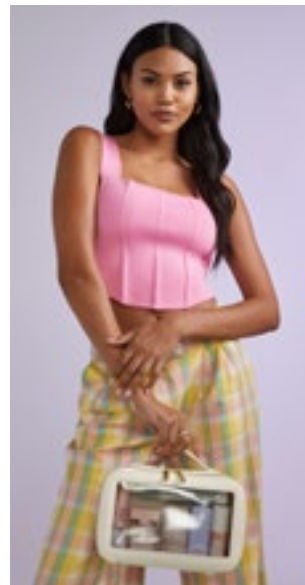

WM558 | W558 **Canvas Vanity Case**
100% Katoen
23 x 16 x 14 cm
407 g/m²
Westford Mill

NATURAL

Katoenen handvat | Volledige katoenen voering | Ritssluiting | Multifunctioneel gebruik | Inhoud: ca. 5 liter | Levering zonder inhoud / decoratie