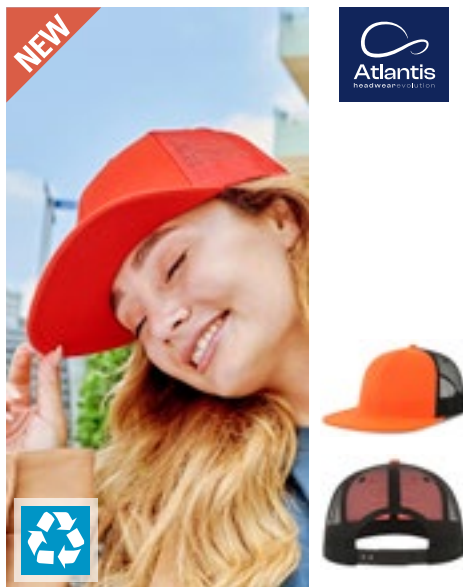

**CB643** | B643 **Suede Snapback Trucker**  
100% polyester  
**One Size**  
Beechfield

BLACK	FRENCH NAVY
-------	-------------

100% polyester-mocka, 100% polyester mesh bakpaneler | Avtagbar etikett för enkel ommärkning | 5 panel design | Strukturerad frampanel | Böjd skärm | Justering av Snapback-storlek