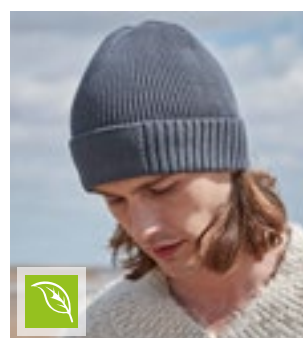

**CB438N** Organic Cotton Engineered Patch Beanie

100% bomull  
One Size

100 % ekologisk bomull | Lätt och ventilerande tyg | Stickad i ett lager | Lappen är framställd så att den går att prydas med en enkel dekoration | Kronan är konstruerad till att bidra till maximal komfort | Manschett design | Borttagbar etikett