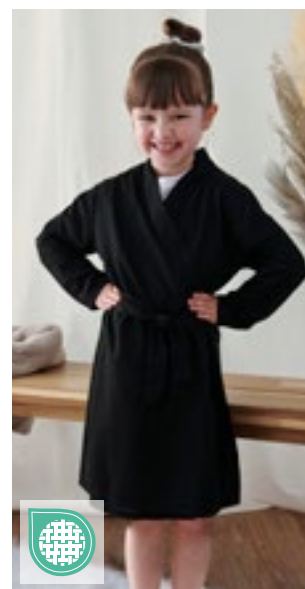

Knälång kimono i damstorlek | Single jersey-textil | T shirt med kort ärm och long pant pyjamas set | Mjuk och lätt badkappa i bomullsjersey | Håll borta från eld

**TOWEL CITY**

308

**TC051** | TC051

**Childrens' Robe**