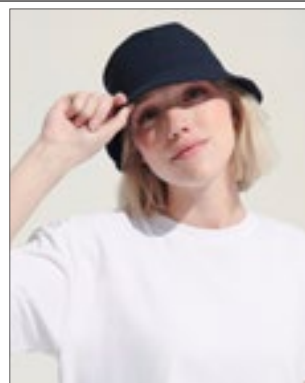

L03997 **Unisex Bucket Hat Twill**

100% bomull
S/M, M/L

BLACK **FRENCH NAVY** **WHITE**

Twill 280 | Ventilationsöglor | Förstärkande tejp