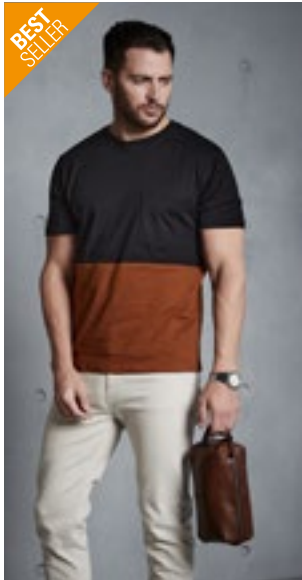

**BEST SELLER**

QUADRA

**QD879** | QD879 **NuHide® Washbag**

26 x 13 x 11 cm

Quadra

BLACK TAN

NuHide® PU-imiterat läder av fullkornsläder | Avtagbar etikett för enkel ommärkning | Helfodrad i randig textil | Kan tvättas invändigt | Metallbeslag i vintage stil | Innerfickor | Levereras utan dekoration/innehåll | Volym: 3 liter