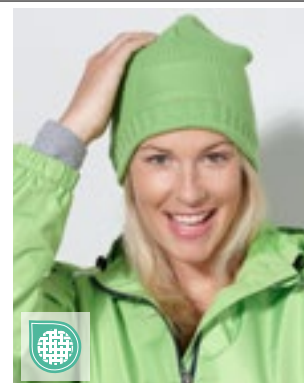

MB7994 Promotion Beanie

100% akryl
One Size

BLACK	LIGHT RED	NAVY
ROYAL	SPRING GREEN	

Stickad mössa i rib-design | Avigstickning framtill, 8 x 6 cm | Trevlig att bära tack vare fleecband på insidan