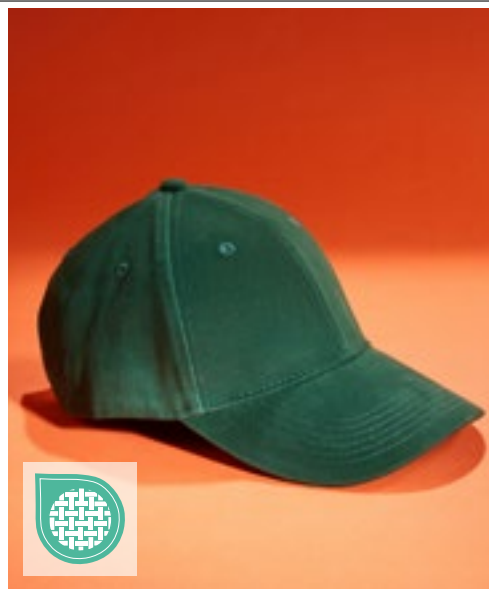

MB016 | MB016 **6-Panel Cap Laminated**

100% bomull
One Size
350 g/m²

Myrtle beach

BEIGE	BLACK	DARK GREEN	DARK GREY
GOLD	LIGHT GREY	LIME GREEN	NAVY
ORANGE	PACIFIC	RED	ROYAL

Klassisk keps med laminerade frontpaneler | Borstad bomull | Knäppning i matt silver | Sex sydda ögonhål | Sex dekorativa stickningar på skärmen | Svettband i vadderad satin