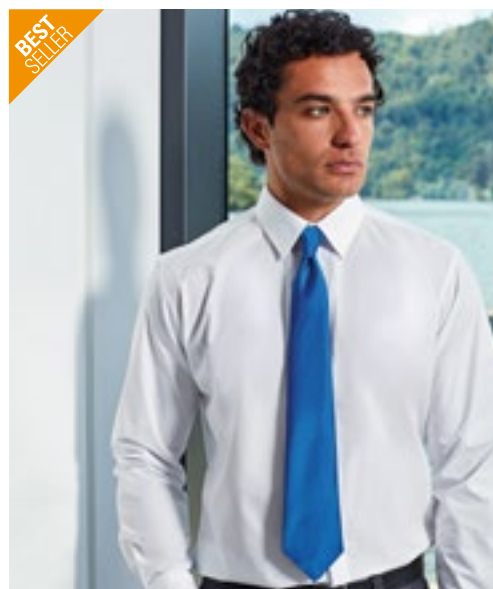

BEST SELLER

PREMIER

PW750 | PR750 **Colours Collection Satin Tie**

100% polyester
144 x 8,5 cm

Premier Workwear

APPLE (CA. P. 360C)	AUBERGINE (CA. P. 5115C)	BLACK (CA. P. BLACK C)	BOTTLE GREEN (CA. P. 560C)
BROWN (CA. P. 476C)	BURGUNDY (CA. P. 216C)	CHESTNUT (CA. P. 7525C)	DARK GREY
EMERALD (CA. P. 341C)	FUCHSIA (CA. P. 219C)	HOT PINK (CA. P. 214C)	KHAKI (CA. P. 7503C)
LEMON (CA. P. 127C)	LIGHT BLUE (CA. P. 2708C)	LILAC (CA. P. 264C)	LIME (CA. P. 382C)
MARINE BLUE (CA. P. 281C)	MIDBLUE (CA. P. 2718)	NATURAL (CA. P. 1205C)	NAVY (CA. P. 2766C)
OASIS GREEN (CA. P. 371C)	OLIVE (CA. P. 378C)	ORANGE (CA. P. 1655C)	PINK (CA. P. 1895C)
PURPLE (CA. P. 269C)	RED (CA. P. 200C)	RICH VIOLET (CA. P. 2587C)	ROYAL (CA. P. 286C)
SAGE (CA. P. 5497C)	SAPPHIRE (CA. P. 300C)	SILVER (CA. P. 428C)	STEEL (CA. P. 7545C)
STRAWBERRY RED (CA. P. 186C)	SUNFLOWER (CA. P. 136C)	TEAL (CA. P. 3155C)	TERRACOTTA (CA. P. 159C)
TURQUOISE (CA. P. 312C)	WHITE		

Längd: 144 cm | Satinslips | Maskintvättbar | Smal bladbredd 8,5 cm