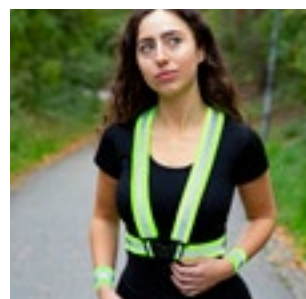

korntex

KX150 Elastic Hi-Vis Body Belt Glarus

100% polyester
One Size (Adults)

SIGNAL YELLOW

Av elastiskt, fluorescerande och reflekterande material | Storleken kan justeras på kroppen och axelremmarna | Kan stängas med ett främre klämfäste (tryckbart) | Ytterligare två remmar för armar eller ben medföljer (fästs med kardborrefäste) | Levereras i blisterförpackning med EURO-perforering och EAN-streckkod