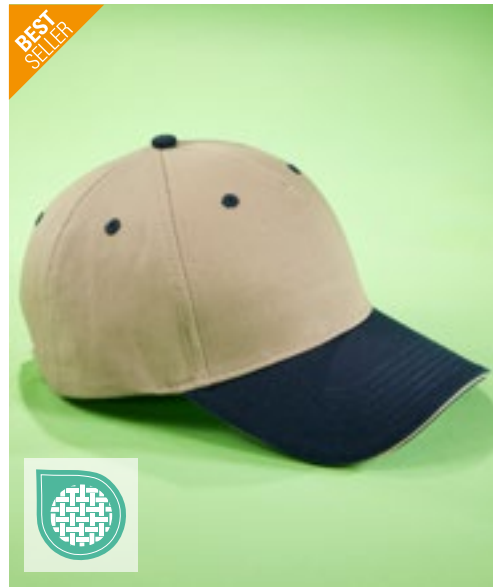

MB6526 | MB6526 **5 Panel Sandwich Cap**

100% bomull
One Size

Myrtle beach

BEIGE/NAVY/BEIGE	BLACK/LIGHT GREY	BLACK/ORANGE
BLACK/RED	GOLD/NAVY	LIGHT GREY/BLACK
LIGHT GREY/BLACK/LIGHT GREY	LIME GREEN/WHITE	NAVY/BEIGE/NAVY
NAVY/RED	NAVY/RED/NAVY	NAVY/WHITE
ORANGE/WHITE	RED/WHITE	ROYAL/WHITE

Keps med sandwich i flera färger | Knäppning med metallmälror | Sex sydda ögonhål | Sex dekorativa stickningar på skärmen | Laminerad frontpanel | Vadderat svettband av bomull