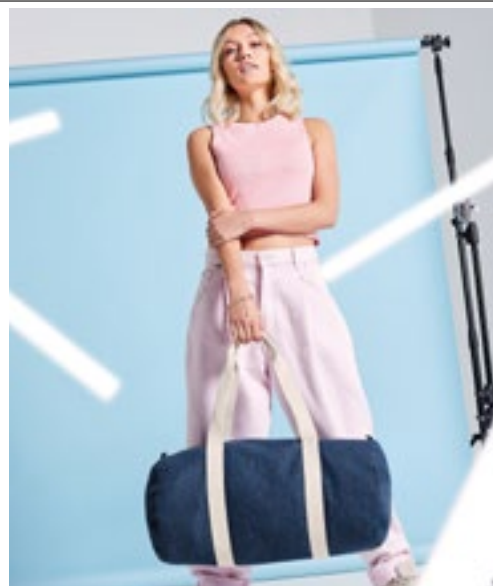

BagBase®

BG646 | BG646 **Denim Barrel Bag**

50 x 20 x 25 cm

BagBase

DENIM BLUE LIGHT DENIM

100% mjuk bomulls denim | Avtagbar etikett för enkel ommärkning | Huvudfack med dragkedja | Handtag i bomullsväv | Kan bäras i hand eller över axeln | Levereras utan dekoration/innehåll | Volym: 20 liter