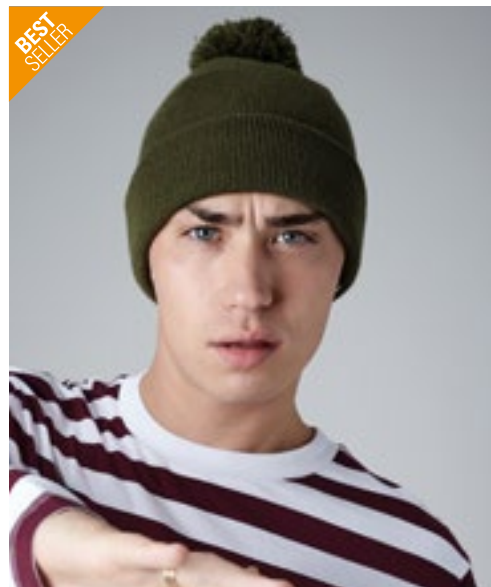

100 % mjuk akryl, foder av 100 % mikrofleecce i polyester | Ribbad mudd | Dubbel stil – med muddar eller slarvigt | Egenfärgad pom-pom | Foder i mikrofleecce för komfort och värme | Avtagbar etikett för enkel ommärkning