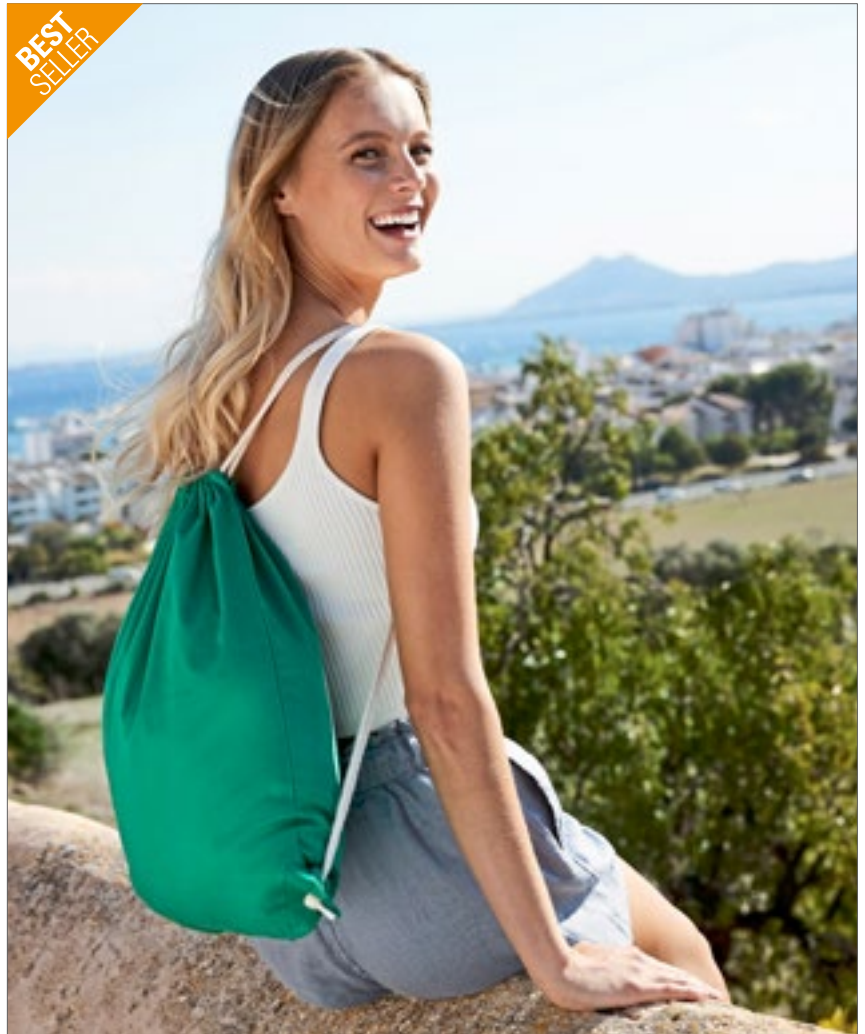

12U

WM110 | W110 **Cotton Gymsac**

100% bomull
cirka 37 x 46 cm
140 g/m²

Westford Mill

BLACK	BLACK/BLACK
BOTTLE GREEN	BRIGHT RED
BRIGHT ROYAL	BURGUNDY
CHOCOLATE	CLASSIC PINK/WHITE
CLASSIC RED	EMERALD
FRENCH NAVY	FUCHSIA
GRAPHITE GREY	KELLY GREEN
LAVENDER/WHITE	LIGHT GREY
LIME GREEN	MUSTARD
NATURAL	OLIVE GREEN
ORANGE	PASTEL BLUE/WHITE
PASTEL MINT/WHITE	PASTEL PINK/WHITE
PURPLE	SAPPHIRE BLUE
SURF BLUE	WHITE
YELLOW	

100 % bomull - 140 gsm | Volym: 12 liter | Vikt: Cirka 85 g | Stängning med reppdragsnöre | Levereras utan dekoration/innehåll