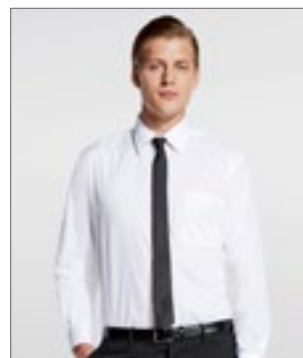

L821 Slim Tie Gatsby

100% polyester
152 x 5 cm (Length x Width)

BLACK FRENCH NAVY

100% polyester satin | Mjuk