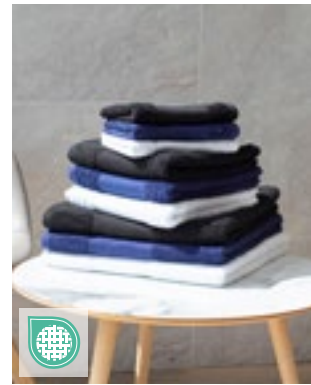

AR099BT **All Over Beach Towel**

Yttre: 100% polyester, Inre: 100% bomull
100 x 190 cm

WHITE

Speciellt stickad strandhandduk | En sida är tillverkad av 100% polyester, lämplig för sublimering | Baksidan är tillverkad i 100% bomull | 100 x 190 cm

TC035 **Printable Bath Towel**

100% bomull
70 x 140 cm

BLACK NAVY WHITE

Badhandduk med 12 cm fiskbensgräns för enkel dekoration | Hängslingan i mitten av överkanten