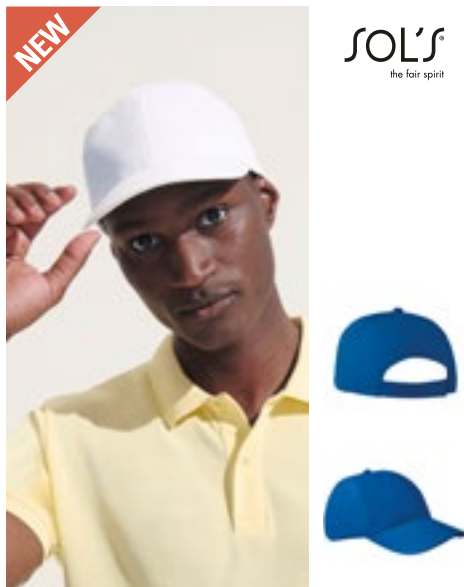

LC04096 | 04096 **6-Panel Cap Apollo**

100% bomull
One Size
160 g/m²

BLACK	FRENCH NAVY	KELLY GREEN
OCEAN BLUE	ORANGE	PURE GREY
RED	ROYAL BLUE 241	WHITE
YELLOW GREEN		

Sex paneler | Justerbart band med kardborrestängning | Förstärkande tejp | Ventilationsöglor | Förstärkt skärm och frontpanel