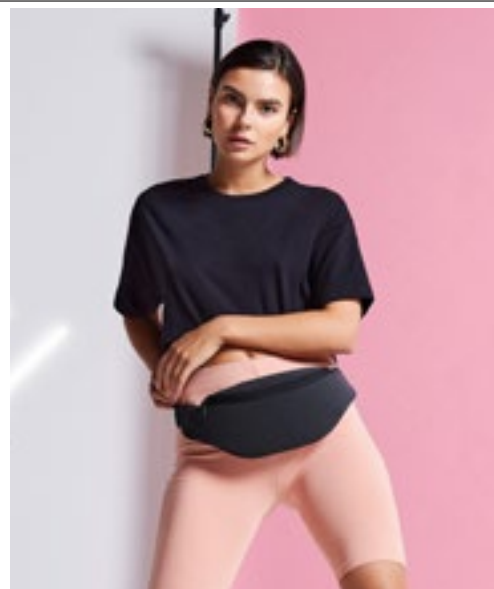

BagBase®

2,5L

BG144 | BG144 **Studio Waistpack**

100% polyester
38 x 14 x 8 cm

BagBase

JET BLACK | SILVER

100% Polyester - Microfibre | Avtagbar etikett för enkel ommärkning | tätt vävda | Justerbart nätbälte med säkerhetsspänne | Stor huvudficka med dragkedja | Ficka med dragkedja | Levereras utan dekoration/innehåll | Volym: 2,5 liter

HALFAR
Starke Taschen.