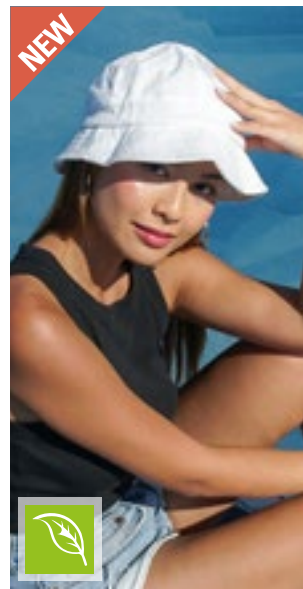

NEW

FLEXFIT
YUPOONG

FX5003OC | 5003OC **Organic Cotton Bucket Hat**

98% bomull / 2% elastan

One Size

269 g/m²

FLEXFIT

BLACK NAVY WHITE

Sluttande, brett brätte med korsande dekorationsömmar | Ekologisk bomull