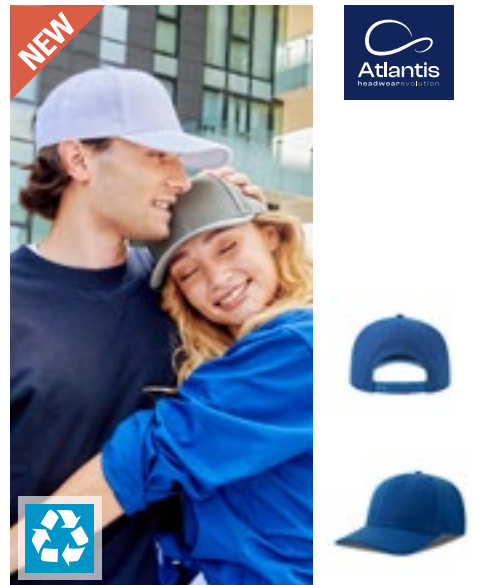

AT687 | BEAS **Beat-S Cap**

100% Polyester
One Size
300 g/m²

BLACK	DARK GREY	GREY
KHAKI	NAVY	RED
ROYAL	WHITE	

100 % återvunnen polyestertwill | Medelstor skärm | Snapback-stängning i återvunnen PVC | Svetband i rPET-twill