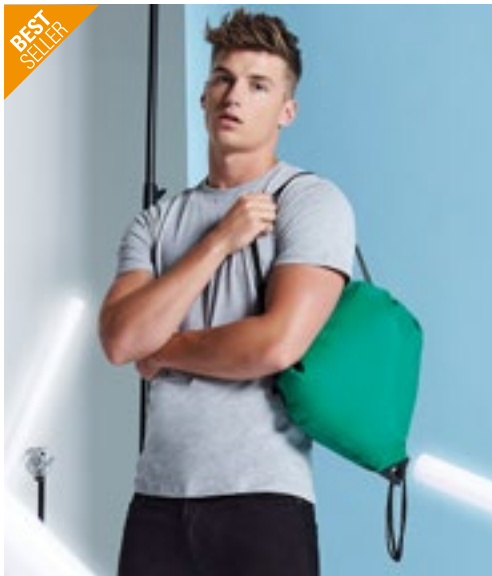

BG10 | BG10 **Premium Gymsac**

100% polyester
33 x 45 cm
100 g/m²