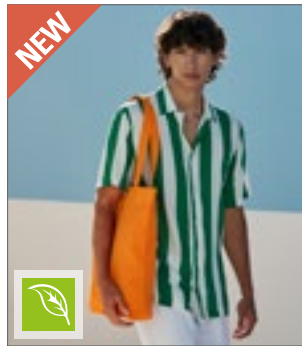

Westford Mill

WM691 EarthAware® Organic Twill Bag

100% bomull
29 x 42 x 8 cm

APPLE GREEN	CORNFLOWER BLUE	NATURAL
ORANGE	RASPBERRY PINK	SUNFLOWER
VIOLET		

Ekologisk bomullstwill | Kan bäras i hand eller över axeln | Handtagets längd: 67 cm | Etikett som kan klippas bort | Volym: 10 liter