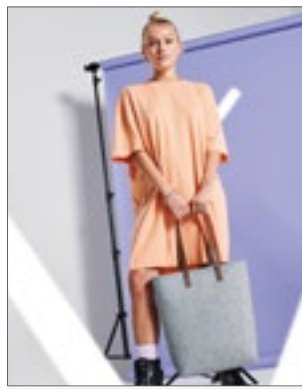

WM626

Fairtrade Cotton Deck Bag

100% bomull
35 x 37 x 18 cm

FRENCH NAVY NATURAL

Bomullskanvas | Fairtrade-certifierad | Innerficka med dragkedja | Handtag i bomull | Kan bäras i hand eller över axeln | Avtagbar etikett för enkel ommärkning | Leverans utan dekoration/innehåll | Volym: 20 liter

BagBase

BG738

Premium Felt Bag

100% polyester
29 x 38 x 12 cm

CHARCOAL MELANGE/BLACK

GREY MELANGE/TAN

100 % polyesterfilt | Borttagbar etikett | PU-remmar i läder-look | Kan bäras i hand eller över axeln | Handtagets längd - 70 cm | Levereras utan dekoration/innehåll | Volym: 13 liter