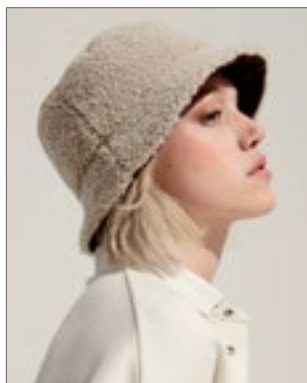

L03998 **Reversible Sherpa And Velvet Bucket Hat**

100% Polyester
S/M, M/L

ARMY/SHEAR BEIGE **CARBON GREY/SHEAR BEIGE**

Sammet/Sherpa 420 | Vändbart och dubbelt tyg | Yttre tyg i manchester | Sherpa-foder i en naturlig beige färg