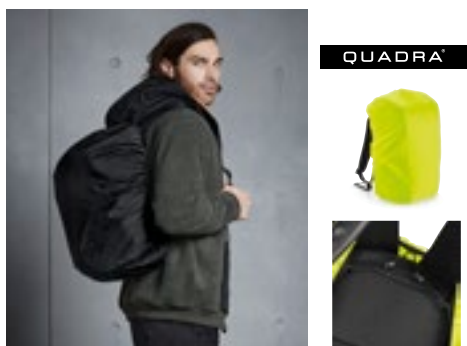

QX501 Waterproof Universal Rain Cover

100% polyester
31 x 48 x 20 cm

BLACK FLUORESCENT YELLOW

210T-polyester | Borttagbar etikett | Vattentätt tyg | Integrerad packway-påse | Avtappningshål för effektiv vattenhantering | Lätt men ändå slitstark | Elastiskt sladdsystem för säker passform | Mångsidig storlek, passar 20-30 liters ryggsäckar | Levereras utan dekoration/innehåll