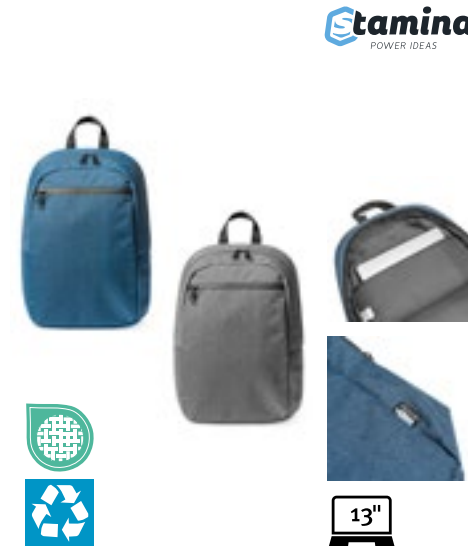

**NT4585** **Backpack Basic**

100% polyester  
37,5 x 14 x 44 cm

BLACK	BLUE	LIGHT GREEN
ORANGE	PALE BLUE	PURPLE
RED	WHITE	YELLOW

Ficka med dragkedja på framsidan | Vadderad axelrem | Dragkedja med dragtapp | Hängande öljet | Leverans utan dekoration/innehåll | Volym: 20 liter