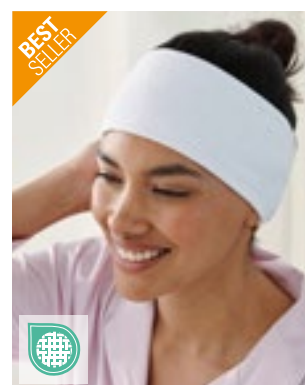

ANTHRACITE	NAVY BLUE	WHITE
------------	-----------	-------

Kammad ekologisk bomull | Våldigt mjuk

TOWEL CITY

**TC62 Beauty Hairband**

80% bomull / 20% polyester  
One Size

WHITE
-------

Mjukt hårbånd i bomull som går att justera | Mjukt handduksband | Fästning av krok och slinga | Idealisk för salonger, spa, ansiktsbehandlingar och kosmetologer