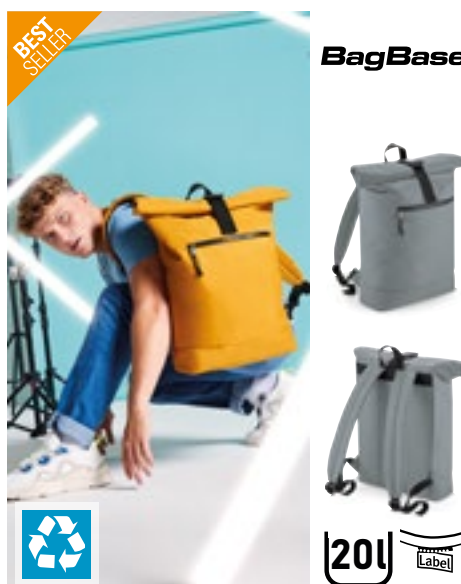

BG286 | BG286 **Recycled Roll-Top Backpack**
100% polyester
32 x 44 x 13 cm
BagBase

BLACK | CLASSIC RED | MILITARY GREEN | MUSTARD | NAVY | PETROL | PURE GREY

100 % återvunnen 600D-polyester | Borttagbar etikett | Vadderat laptopfack | Passar för bärbara datorer upp till 15,6 tum | Handtag | Dragkedja med reflekterande detaljer | Vadderade rygg- och baspaneler | Vadderade justerbara axelband | PVC-fri | Levereras utan dekoration/innehåll | Volym: 20 liter