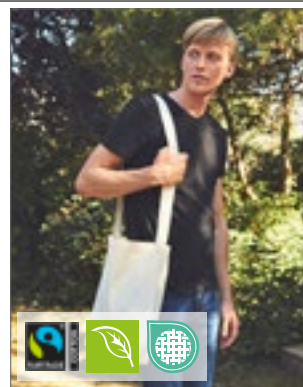

Neutral.
Certified Responsibility™

NE90025 Twill Sling Bag

100% bomull
33 x 38 cm

BLACK NATURE NAVY

Fairtrade-certifierad bomull | Certifierad ekologisk kamrad bomull | Twillvävd | Axelrem | Neutral och Fairtrade flaggetikett på sidan | Levereras utan dekoration/innehåll