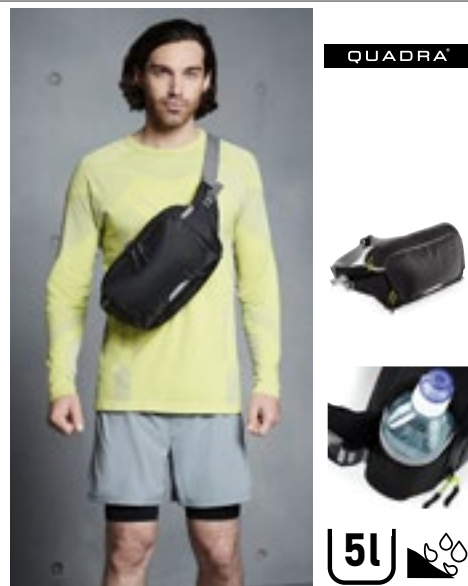

QUADRA

QX515 | QX515 **SLX® 5 Litre Performance Waistpack**

100% polyester
29 x 18 x 11 cm

Quadra

BLACK

Avtagbar etikett för enkel ommärkning | Lätt men ändå slitstark | Vattenavvisande | Lättviktig och hållbar | Nyckelhake | Komprimeringsband | Reflekterande detaljer | Två utrymmen i mesh-material för flaskor | Huvudfack med dragkedja | Framficka med dragkedja | Flera inre fickor | Vadderad ryggskena i mesh-material med andningsförmåga | Justerbar midjerem | 600D/600D Ripstop honeycomb polyesterkombination | Levereras utan dekoration/innehåll | Volym: 5 liter

l-merch

bags2GO

HALFAR
Starke Taschen.