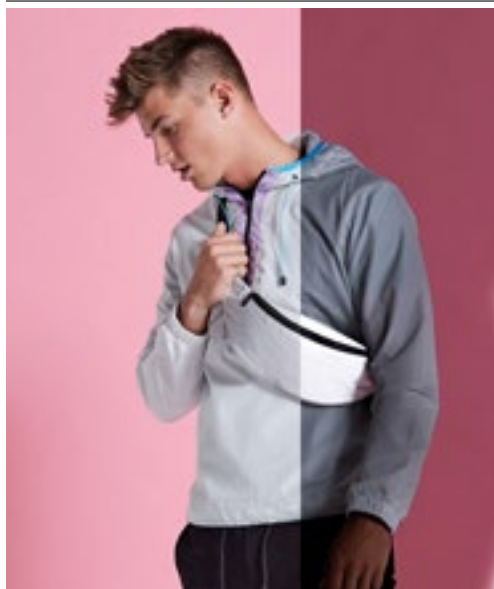

FRITIDS- & BUSINESSVÄSKOR (HIP-BAGS)

BagBase®

2,5L

BG134 | BG134 **Reflective Belt Bag**

85% polyester / 15% bomull
38 x 14 x 8 cm

BagBase

BLACK REFLECTIVE | SILVER REFLECTIVE

Borttagbar etikett | Reflektiv pulverlack för bättre synlighet | Stor huvudficka med dragkedja | Ficka med dragkedja | Lätt men ändå slitstark | Justerbart nätbälte med säkerhetsspänne | Levereras utan dekoration/innehåll | Volym: 2,5 liter