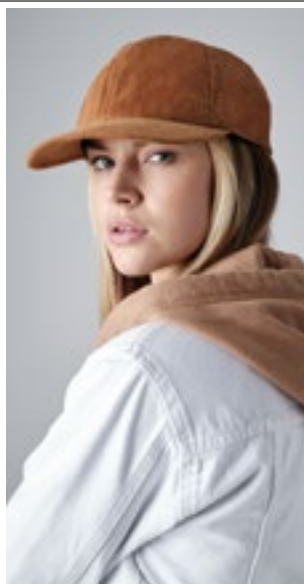

**AT681** | DADS **Dad Hat-S**

100% bomull  
One Size  
280 g/m<sup>2</sup> Atlantis Headwear

BLACK	CARDINAL RED	DARK GREY
GREY	KHAKI	MUSTARD
NAVY	OLIVE	STONE
WHITE		

100 % bomullstwill | Ostrukturerad | Medelstor skärm | Tillverkad av en blandning av återvunnen och ekologisk bomull | Spänne och hål i metall | Svettband i samma tyg