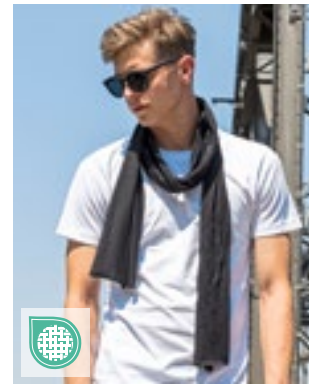

BY063 Jersey Scarf

100% Bomull (Heather Grey: 90% Bomull / 10% Viskos), (Charcoal: 60% Bomull / 40% Polyester)
190 x 40 cm

BLACK	CHARCOAL (HEATHER)	HEATHER GREY
OLIVE	WHITE	

Singel jersey | One size