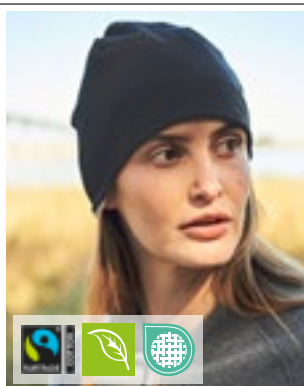

# MÖSSOR & HATTAR (BEANIES)

**Neutral.**  
Certified Responsibility™

**NE93051 Interlock Beanie**

100% bomull  
One Size

BLACK	BORDEAUX	BOTTLE GREEN
NAVY	RED	SPORT GREY

100 % Fairtrade-certifierad ekologisk kammad bomull | Interlock | Två lager