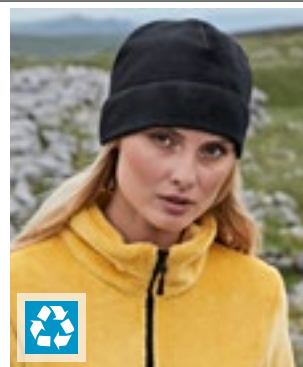

CB244R Recycled Fleece Pull-On Beanie

100% Polyester
One Size

100 % återvunnen polyester | Motsvarar cirka 1,5 återvunna flaskor | Ultratermiskt tyg | Plattlockssömmar | Huvudband i fleece med dubbla lager | Antipilling-finish | Dra på-stil | Borttagbar etikett