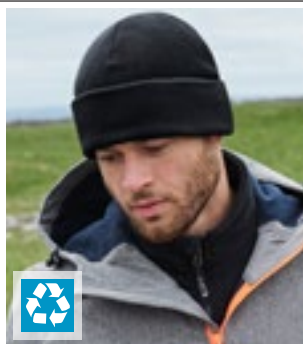

# MÖSSOR & HATTAR (MÖSSOR)

**RC374** Reversible Fleece Skull Hat

100% polyester  
One Size

Skallhatt design | Lång längd | Sydd nederkant | Ena sidan i kontrasterande färg | Extremt varm | Snabbtorkande

**CB243R** Recycled Fleece Cuffed Beanie