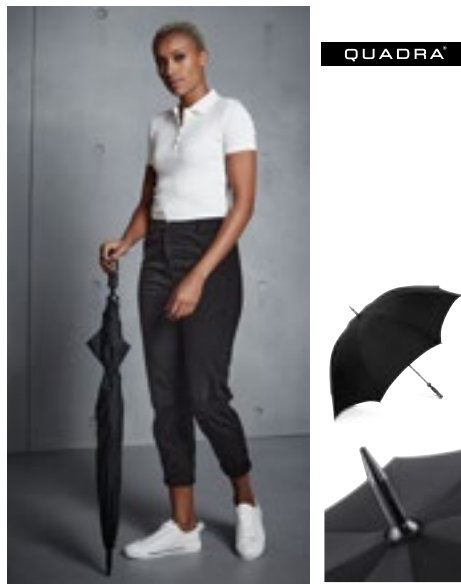

**QD360** | QD360 **Pro Golf Umbrella**

Cover: 100% Polyester  
Diameter: cirka 130 cm / Length: cirka 102 cm

Quadra

BLACK
-------

Vindtät ram och axel | Anti-lightning glasfiberram | Ergonomiskt handtag | Polyester Pongee