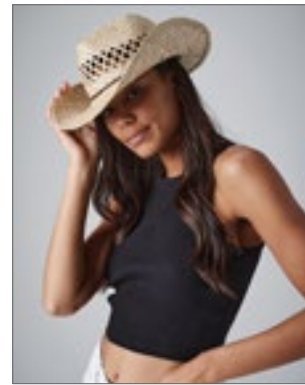

Beechfield
ORIGINAL HEADWEAR

CB735 **Straw Cowboy Hat**

100% Straw
One Size (57 cm)

NATURAL

100% naturfärgad stråhatt | Handgjord | Elastisk svettband | Brätte med band | Unisex-styling | En storlek passar de flesta | Etikett i TearAway-självhäftande tyg