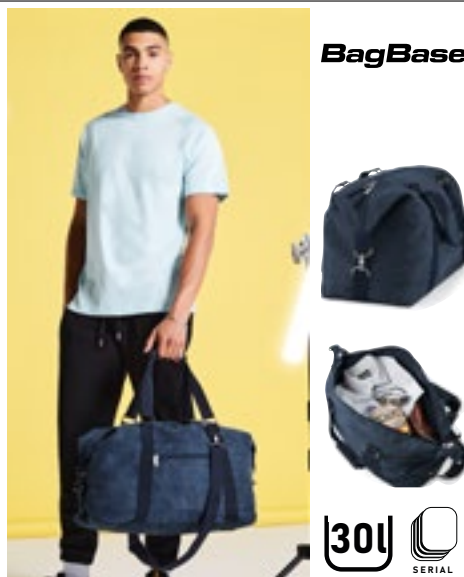

BagBase

30L

BG650 | BG650 **Vintage Canvas Weekender**

100% bomull
51 x 33 x 24 cm
475 g/m²

BagBase

VINTAGE BLACK VINTAGE OXFORD NAVY

Tvättad bomullskanvas | Avtagbart justerbart sadelgjordsaxelband | Extra lång dragkedja i huvudfacket för enkel åtkomst | Framficka med dragkedja | Handtag och kantband i kontrasterande färg | Padded hand grip | Vadderad botten | Robust botten | Tryckknappar vid dragkedjans ändrar | Volym: 30 liter | Levereras utan dekoration/innehåll