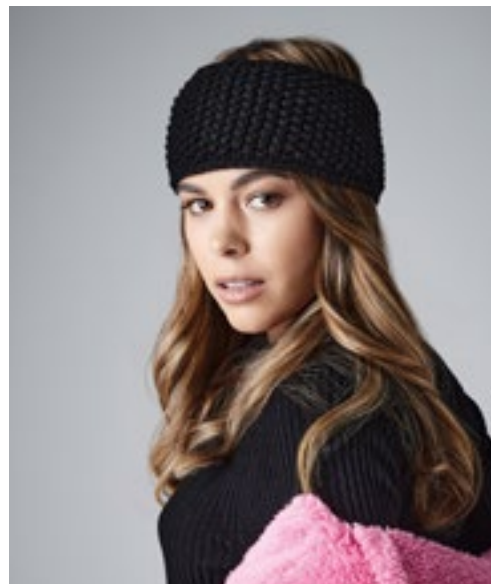

**Beechfield**  
ORIGINAL HEADWEAR

**CB432** | B432 **Twist Knit Headband**

54% viskos / 28% polyester / 18% nylon (Grey Marl: 50% viskos / 31% polyester / 19% nylon)

One Size

Beechfield

Stickat med dubbla lager | Lyxigt soft-touch garn | En storlek passar de flesta