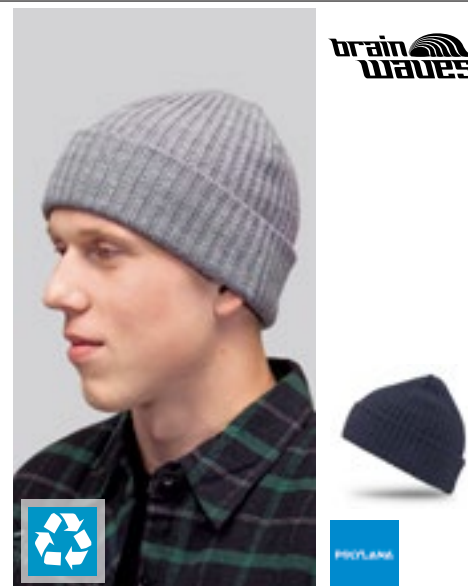

BW801953 | 801953 **POLYLANA® Rib Beanie With Cuff**

60% polyester / 40% akryl
One Size
90 g/m² Brain Waves

BLACK	DARK GREY MELANGE	GREY MELANGE
NAVY		

POLYLANA®-garn – mjukt och behagligt | POLYLANA®-garn: Ett energieffektivt alternativ till vanlig 100 % akrylfiber | Tillverkad av 60 % återvunnen polyester som tillverkats av återvunna PET-flaskor och modifierade polyesterkuler plus 40 % akryl | 76 % mindre energi, 85 % mindre vatten, 19 % mindre CO₂, 76 % mindre avfall, 32 % mindre fiberutsläpp Polylana® jämfört med akryl per 1 kg ofärgad tråd