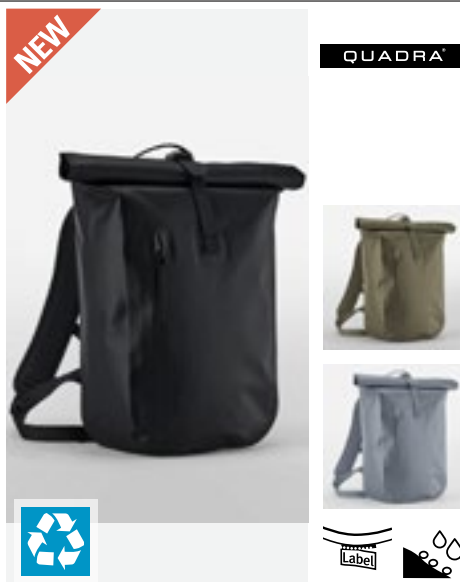

# RYGGSÄCKAR (ROLLTOP)

QUADRA

**QD275** | QD275 **Axis Roll-Top Backpack**

100% Polyester  
46 x 38 x 13 cm

Quadra

BLACK FOREST NIGHT

100 % återvunnen 900D-polyester, 100 % återvunnen 1680D-polyester | Vadderat datorfack baktill, kompatibelt upp till 16 tum | Framficka med lock med magnetstängning | Sidofickor | Framficka med dragkedja | PU-löpare | Överdelen rullas ner för stängning | Bakre bagagerem | Vadderade justerbara axelband | Borttagbar etikett