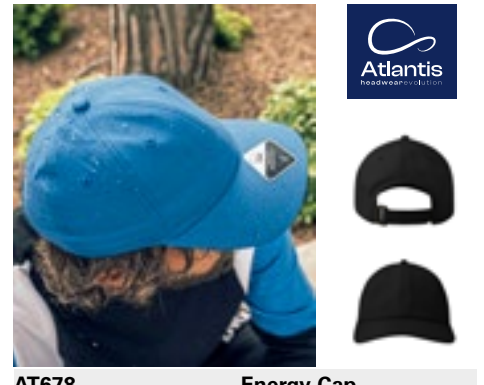

Atlantis
headwear evolution

AT678 Energy Cap

100% polyester
One Size

BLACK	GREY	NAVY
ROYAL	WHITE	YELLOW FLUO

Sex paneler | Medelstor skärm | Ostrukturerad | Sydda hål | Kardborreband av hög kvalitet | Sex sömmar på skärmen | Tillverkad av katjonskt ripstop | Vattenavvisande tyg | Ventilerande | Dry-tech svettband