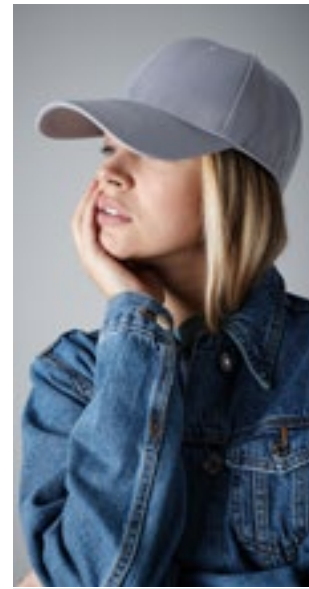

CB651 | B651 **Urbanwear 6 Panel Cap**

85% polyester / 15% bomull
One Size

Beechfield

BLACK	LIGHT GREY	NAVY
WARM SAND		

Avtagbar etikett för enkel ommärkning | Design med sex paneler | Lätt krökt topp | Strukturerade frontpaneler | Sydda ventilationsöglor | Justering av självtvgstorlek med silverspänne