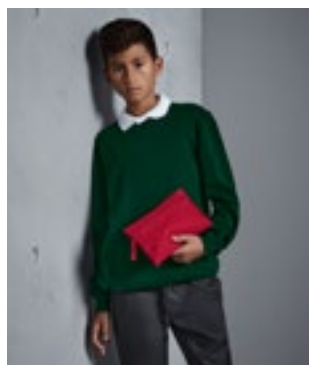

QUADRA

QD442 Pencil Case

100% polyester
21 x 14 cm

BLACK BOTTLE GREEN BRIGHT ROYAL
BURGUNDY CLASSIC PINK CLASSIC RED
FRENCH NAVY PURPLE SKY BLUE

600D-polyester | Huvudfack med dragkedja | Intern identifikationsetikett | Levereras utan dekoration/innehåll | Volym: 0,5 liter