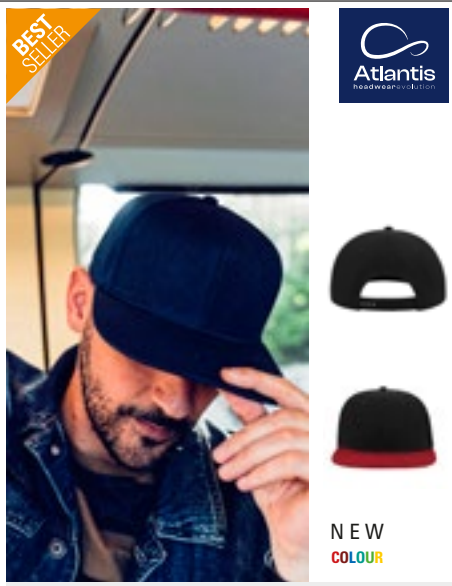

AT603 | SNAP **Snap Back Cap**
100% polyester, Undersidan av visiret: 100% bomull
One Size
Atlantis Headwear

BLACK	BLACK/GREY
BLACK/RED	BOTTLE GREEN
BURGUNDY	CAMOUFLAGE
GREY	GREY MELANGE
NAVY	NAVY/RED
RED	ROYAL
WHITE	WHITE/BLACK

Sex paneler | Platt skärm | PVC-stängning | Svettband: 35 % bomull/65 % polyester | Broderade öljetter | Strukturerad frampanel | 6 sömmar på skärmen