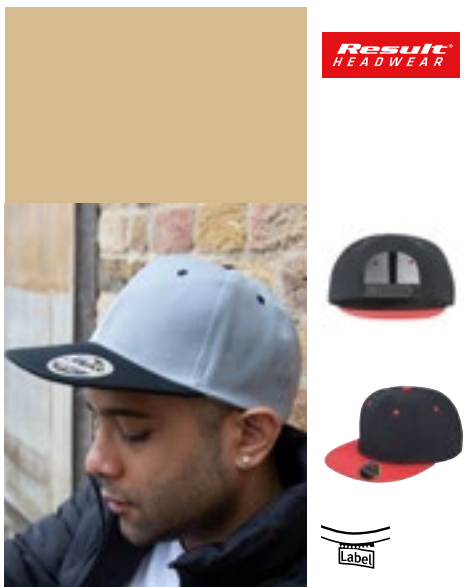

**FLEXFIT**  
YUPOONG

**FX6007** | 6007 **Classic 5 Panel Snapback**

100% bomull  
One Size

FLEXFIT

BLACK	BLACK/BLACK
NAVY	RED
ROYAL	WHITE

Klassisk form | Matchande plastknapp | Styvt material | Skärmens undersida grön