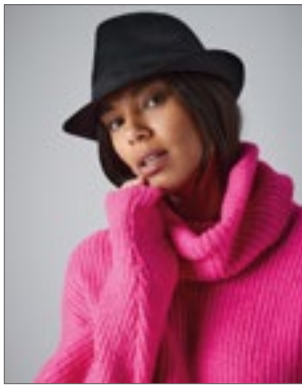

100% Straw  
One Size (58 - 60 cm)

NATURAL

Hatt utan band | Huvudomfång ca 58-60 cm | Passar med Stråhatt C2070/C2035/C2078/C2074

l merch

**C2072** **Promo Straw Hat**

100% Straw  
One Size (58 cm)

NATURAL

Huvudomfång ca 58 cm | Passar med Stråhatt C2070/C2035/C2078/C2074