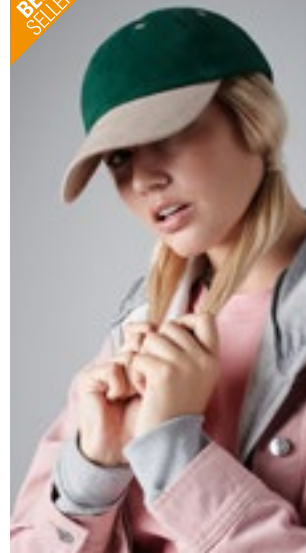

CB57 | B57 **Low Profile Heavy Brushed Cotton Cap**

100% bomull
One Size

Beechfield

BLACK	FOREST GREEN
FOREST GREEN/TAUPE	FRENCH NAVY
FRENCH NAVY/TAUPE	WHITE

100 % kraftigt borstad bomullsdrill | Självtygsrem med matt silverspänne och grepp | 6-panel | Böjd skärm | Sydda ventilationsöglor

BEST SELLER