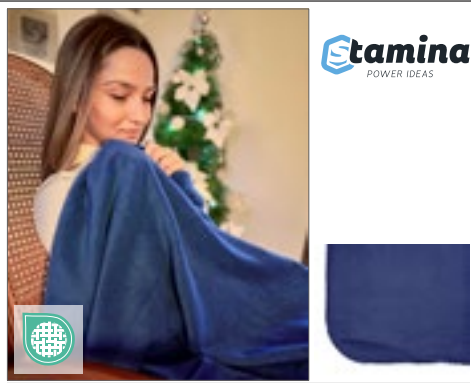

RY5622 Fleece Blanket Bering

100% Polyester
160 x 130 cm

BLACK 02	HEATHER GREY 58	NAVY BLUE 55
RED 60		

En fleecetilt med matchande väska | Antipillingbehandling på ena sidan | Rektangulär väska tillverkad av oxfordpolyestertyg och nät med färgmatchande dragkedja