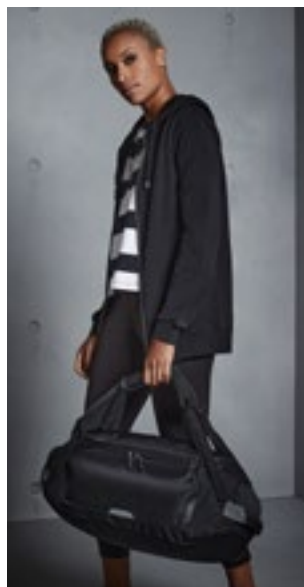

QUADRA®

30L

QX550 | QX550

100% polyester
54 x 27 x 34 cm

BLACK

Avtagbar etikett för enkel ommärkning | Lätt men ändå slitstark | Vattenavvisande | Kan användas som kabinväska | Reflekerande detaljer | D-zip-öppning för enkel åtkomst | Vadderat huvudfack | Dragkedja i ficka baktill för fuktiga material eller skor | Stora fickan framtill som har inre fickor i mesh-material | Förstärkt vadderad botten | Kan bäras som ryggsäck eller med axelrem | Kan bäras i handen eller över båda axlarna | Padded hand grip | Handtag | 600D/600D Ripstop honeycomb polyesterkombination | Levereras utan dekoration/innehåll | Volym: 30 liter