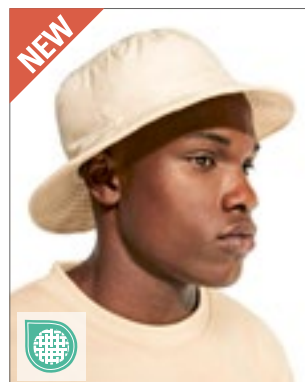

**BLACK**

Mjuk och fluffig | Frotté | Svart svettband på insidan | Kant med dekorativa sömmar

**FX5003AB** **Adjustable Flexfit Bucket Hat**

100% polyester  
One Size

**BLACK**

Snöre med dragsko för individuell storleksjustering | Lång, snedställd kant med dekorativa sömmar | Robust polyestertyg