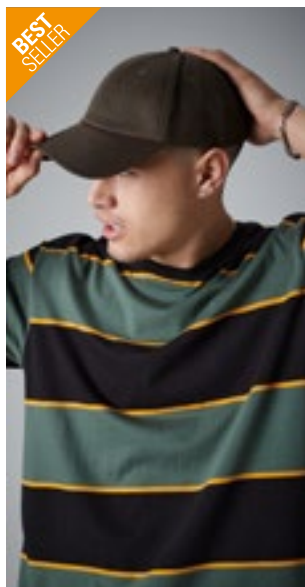

BEST
SELLER

Beechfield
ORIGINAL HEADWEAR

CB59 | B59 **Authentic Baseball Cap**

100% bomull

One Size

Beechfield

BLACK	BOTTLE GREEN	BURGUNDY
CLASSIC RED	FRENCH NAVY	GRAPHITE GREY
LIGHT GREY	MILITARY GREEN	SOFT WHITE

100% bomullstvävl | Mittprofil 6 paneldesign | Avtagbar etikett för enkel ommärkning | Böjd skärm | Strukturerade frampaneler | Sydda ventilationsöglor | Tri-glid spänne