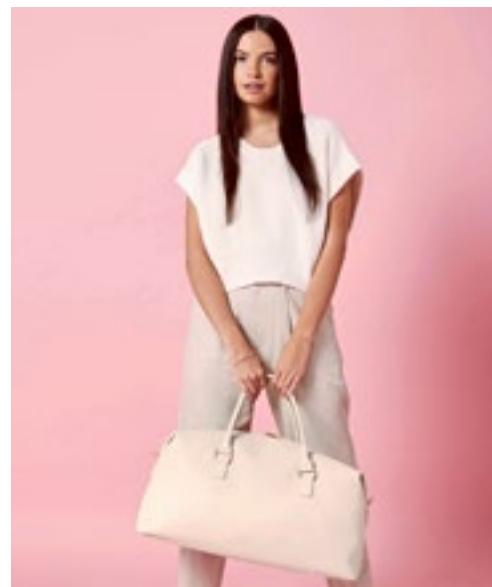

BagBase

**BG760** | BG760 **Boutique Weekender**

100% polyuretan  
53 x 26 x 24 cm

BagBase

BLACK	BLACK/BLACK	OYSTER
SOFT GREY	SOFT PINK	TAUPE

100% läder-look PU | Finkornig Saffiano | Extra lång dragkedja i huvudfacket för enkel åtkomst | Insidan är uppdelad | Mjukt foder | Förstärkt botten på insidan | Robust botten | Höggångsdragkedja i guldmetall | Bärhandtag i samma material | Kan bäras i hand eller över axeln | Kompatibel med den justerbara axelremmen BG765 Boutique | Avtagbar och justerbar axelrem som är tätt vävd | Extra lång dragkedja på huvudfickan för enkel åtkomst | Borttagbar etikett | Handtagets längd: 57 cm | Volym: 25 liter | Leverans utan dekoration/innehåll