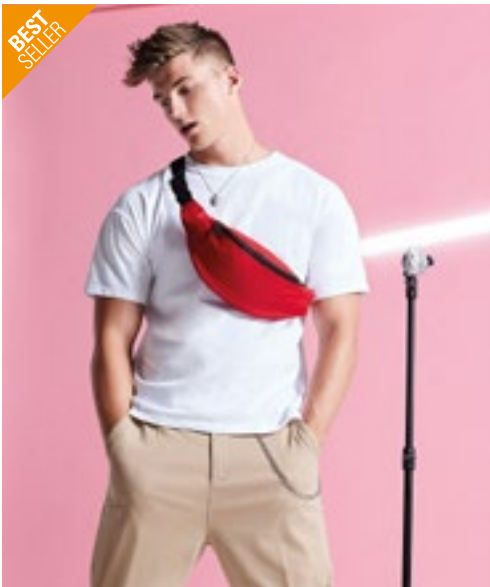

BG42 | BG42 **Belt Bag**
100% polyester
38 x 14 x 8 cm

BLACK	BRIGHT ROYAL	BURGUNDY	CLASSIC RED
FLUORESCENT YELLOW	FRENCH NAVY	FUCHSIA	GRAPHITE GREY
MANGLE CAMO	LIGHT GREY	LIME GREEN	MIDNIGHT CAMO
ORANGE	TRUE PINK	WHITE	

600D-polyester | Justerbart nätbälte med säkerhetsspänne | Stor huvudficka med dragkedja | Bakficka med dragkedja | Volym: 2,5 liter | Levereras utan dekoration/innehåll