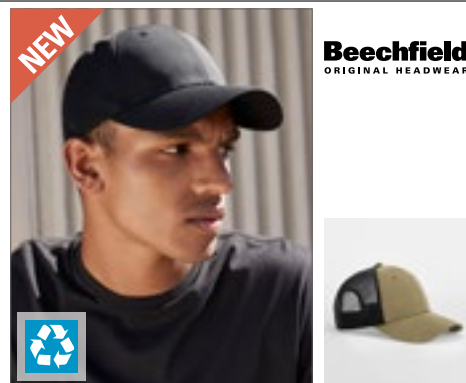

62% polyester / 35% bomull / 3% elastan  
One Size

BLUE TONES/INDIAN INK/PEARL BLUE  
EARTH TONES/INDIAN TAN/GUNMETAL

Patenterad Flexfit-teknik | Förstärkt front | Lätt krökt topp | Baksida i mesh-material med snapback