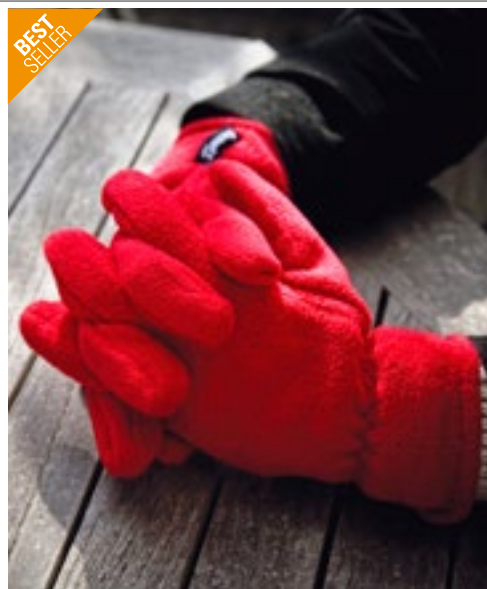

Avtagbar vävd klisteretikett | Andningsbart Softshell-tyg | Vindtät, lätt och snabbtorkande | Ergonomisk passform | Kompatibel med touchscreen-apparater

**Result**  
winter  
ESSENTIALS

**RT144** | R144X **Polartherm™ Gloves**