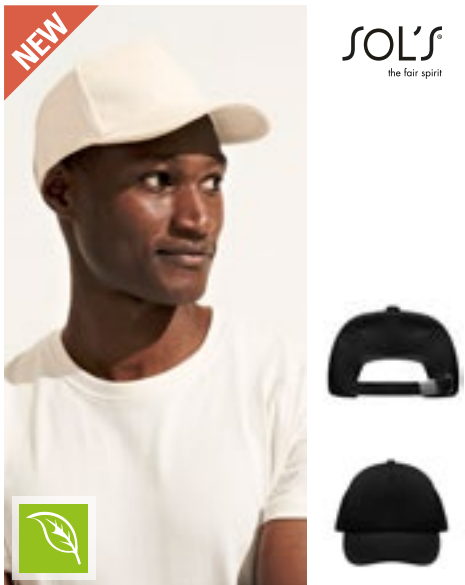

LC04092 | 04092 **5-Panel Cap Seoul**

100% bomull
One Size
250 g/m² SOL'S

BLACK	BUD GREEN	NATURAL
RED	ULTRAMARINE	WHITE

100 % borstad ekologisk bomull | Fem paneler | Justerbart band med metallspänne | Öppning med metallöljett att dra bandet igenom | Förstärkande tejp | Ventilationsöglor | Förstärkt skärm och frontpanel