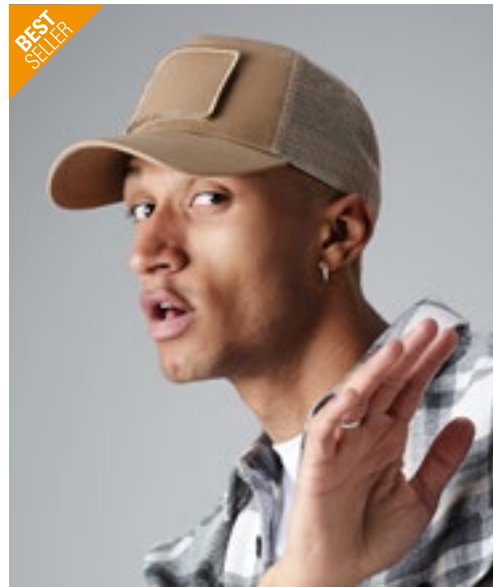

100% bakre paneler av polyesternät | Lätt krökt topp | Avtagbar etikett för enkel ommärkning | Design med sex paneler | Strukturerade frontpaneler | Sydda ventilationsöglor | Justering av Snapback-storlek