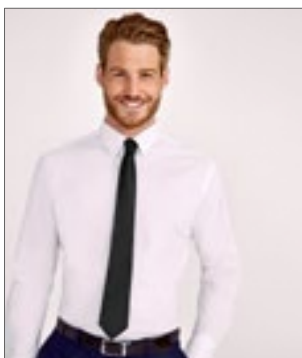

L02932 Garner Tie

100% polyester
150 x 7 cm

BLACK	BURGUNDY	DARK PURPLE
FRENCH NAVY	LIGHT BLUE	RED
SILVER	WHITE	

Satin: 100% polyester; Foder: 100% polyester | Längd: 150 cm, Bredd: 7 cm | Avtagbar etikett