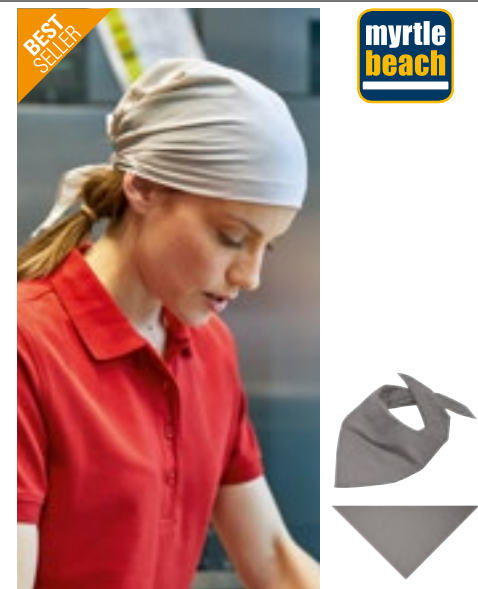

MB6524 | MB6524 **Triangular Scarf**

97% Polyester / 3% Bomull
85 x 40 cm
85 g/m²

Myrtle beach

BLACK	DARK GREEN	DARK GREY
GOLD	KHAKI	LIGHT GREY
LIME GREEN	NAVY	OLIVE
ORANGE	PETROL	PINK
PURPLE	RED	ROYAL
SUN YELLOW	TURQUOISE	WHITE

Triangelär scarf med många användningsområden | Storlek: ca. 85 x 40 cm