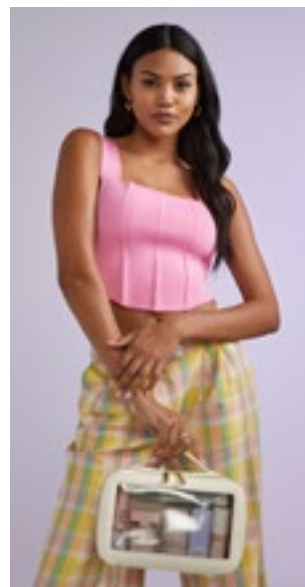

WM558 | WM558

**Canvas Vanity Case**

100% bomull  
23 x 16 x 14 cm  
407 g/m<sup>2</sup>

Westford Mill

NATURAL

Handtag i bomull | Helt bomullsfodrad | Dragkedja | Mångsidig användning | Kapacitet: ca 5 liter | Leverans utan dekoration/innehåll