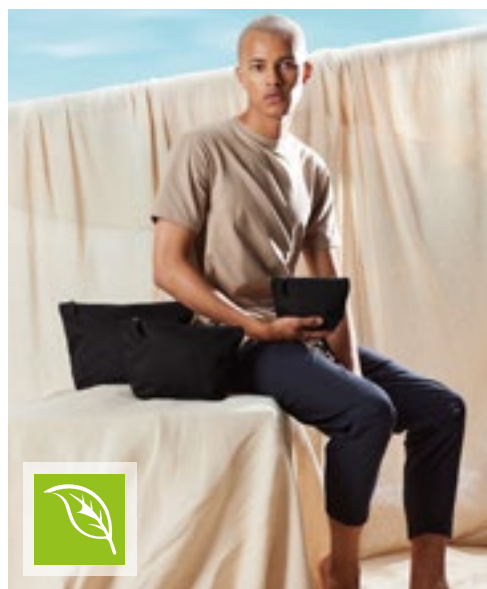

1L 3L

**WM540** | W540 **Canvas Accessory Bag**

100% bomull  
S (13,5 x 12 x 6 cm), M (19 x 18 x 9 cm), L (23 x 22,5 x 11 cm)  
407 g/m<sup>2</sup>

Westford Mill

BLACK LIGHT GREY NATURAL NAVY OFF WHITE

S ca 1 liter/M ca 3 liter/L ca 5 liter | 100 % borstad bomullskanvas- 407gsm (12oz/yd<sup>2</sup>) | Metalldragkedja i vintagestil | Mångsidig användning | Finns i tre storlekar - S, M, L | Levereras utan dekoration/innehåll