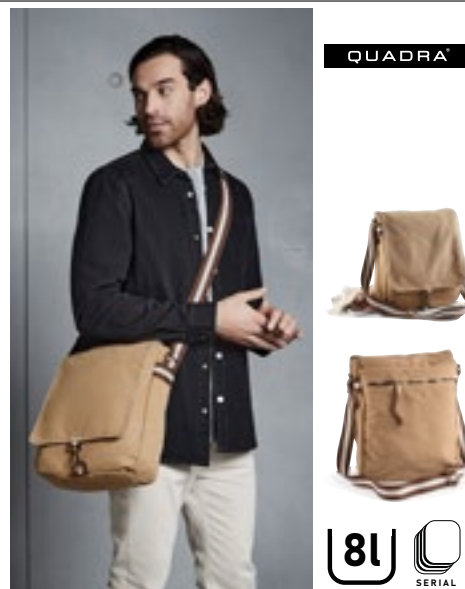

QUADRA

8L SERIAL

QD611 | QD611

Vintage Canvas Messenger

29 x 34 x 10 cm

Quadra

SAHARA

Washed Canvas | Justerbar axelrem | Ficka med dragkedja | Innerficka för värdesaker | Volym: cirka 8 Liter | Levereras utan dekoration/innehåll