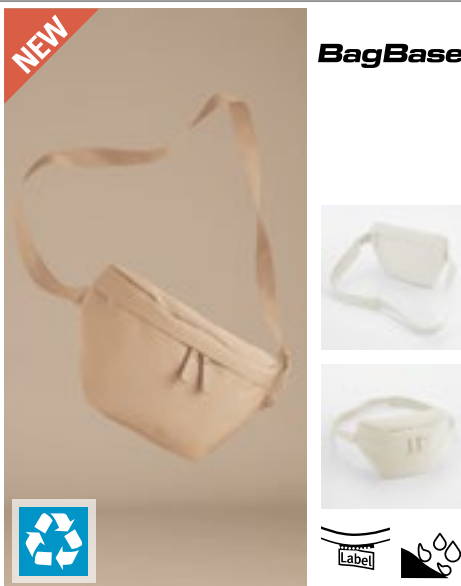

# FRITIDS- & BUSINESSVÄSKOR (HIP-BAGS)

BagBase

**BG766** | BG766 **Boutique Waist Bag**

100% polyuretan  
24 x 14 x 6 cm

BagBase

BLACK	BLACK/BLACK
OYSTER	TAN
TAUPE	

100% PU med en läder-look | Återvunnen PU på ryggen och i fodret | Finkornig Saffiano | Huvudfack med dragkedja | Innerficka | Mjukt foder | Avtagbar och justerbar axelrem | Dragkedja i guldig metall | Borttagbar etikett | Kan användas tillsammans med BG765