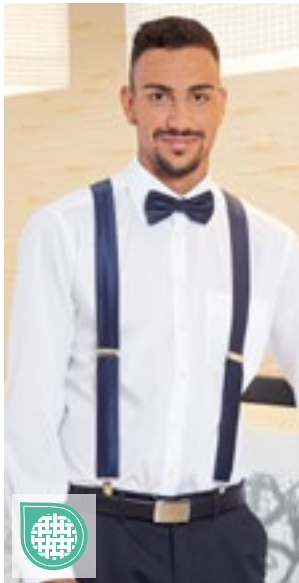

Elastiska remmar i ryggen bak | Tre halkskyddade clip-spännen som fäste | Fullt justerbar med lås-spännen | Fuskkläder

**CGW1511** | 01511-09 **Braces Moricone**

100% polyester  
One Size

CG Workwear

APPLE	BLACK	BORDEAUX
GOLDEN YELLOW	GREY	KIWI
MAGENTA	NAVY	PUMPKIN
RED	ROYAL BLUE	