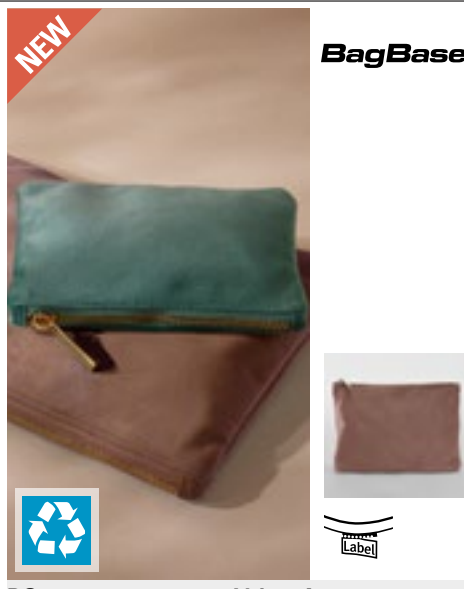

BG715 | BG715 **Velvet Accessory Pouch**

100% Polyester
S (17 x 12 cm), L (30 x 20 cm)

BLUE TOPAZ	DARK EMERALD	JADE
MOONSTONE	ROSE QUARTZ	

100 % återvunnen polyestersammet, foder: 100 % återvunnen polyester | Baksida i stickad polyester | Foder med dold dragkedja för dekoration | Dragkedja i gulddig metall | Borttagbar etikett