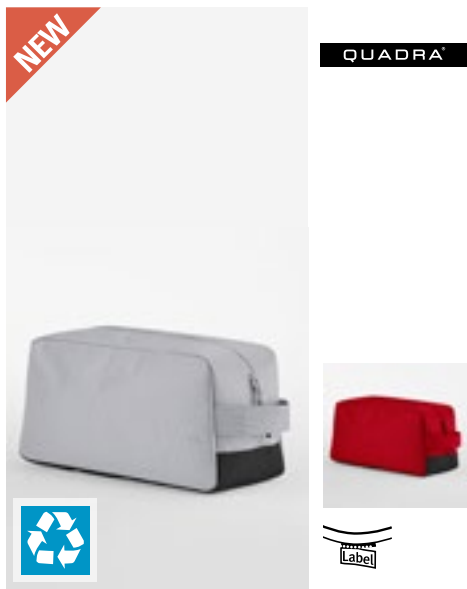

QS476 | QS476 **Multi-Sport Shoe Bag**

100% Polyester
35 x 17 x 15 cm

BLACK	BRIGHT ROYAL	ICE GREY
NAVY	PURE RED	

100 % återvunnen 900D polyester | Öppning med tvåvägsdragkedja | Ventilationspanel | Huvudfack med dragkedja | Vävt bärhandtag | Borttagbar etikett