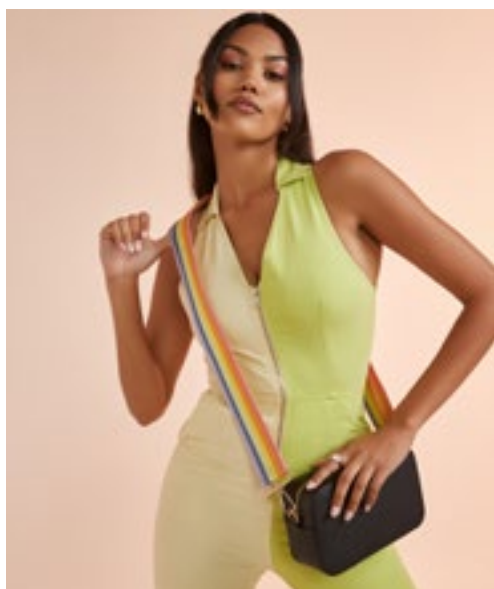

QUADRA

8L SERIAL

QD611 | QD611

**Vintage Canvas Messenger**

29 x 34 x 10 cm

Quadra

SAHARA

Washed Canvas | Justerbar axelrem | Ficka med dragkedja | Innerficka för värdesaker | Volym: cirka 8 Liter | Levereras utan dekoration/innehåll