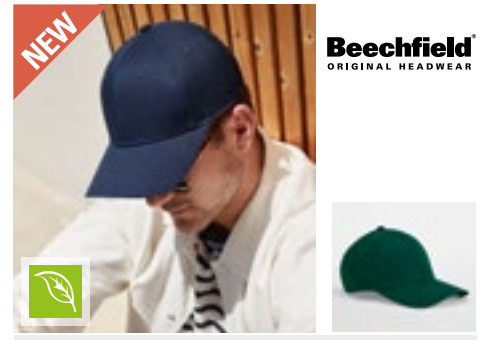

Beechfield
ORIGINAL HEADWEAR

CB820 EarthAware® Classic Organic Cotton 6 Panel Cap

100% bomull
One Size

BLACK	BOTTLE GREEN	BRIGHT ROYAL
CLASSIC RED	FRENCH NAVY	GRAPHITE GREY
WHITE		

Ekologisk bomullstwill | Design med sex paneler | Böjd skärm | Sydda ventilationsöglor | Tri-glide-justering i samma färg | Borttagbar etikett