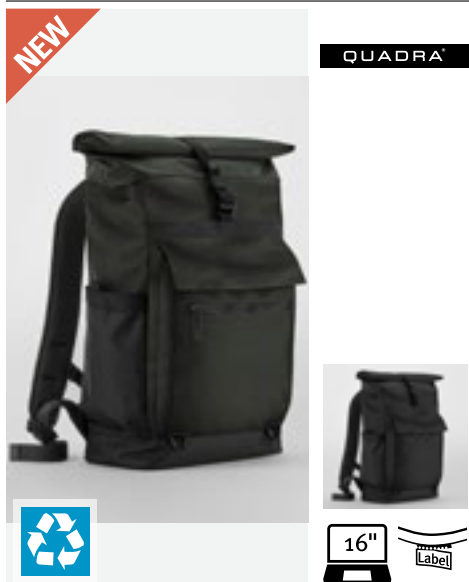

# RYGGSÄCKAR (ROLLTOP)

QUADRA

**QD275** | QD275 **Axis Roll-Top Backpack**

100% Polyester  
46 x 38 x 13 cm

Quadra

BLACK FOREST NIGHT

100 % återvunnen 900D-polyester, 100 % återvunnen 1680D-polyester | Vadderat datorfack baktill, kompatibelt upp till 16 tum | Framficka med lock med magnetstängning | Sidofickor | Framficka med dragkedja | PU-löpare | Överdelen rullas ner för stängning | Bakre bagagerem | Vadderade justerbara axelband | Borttagbar etikett