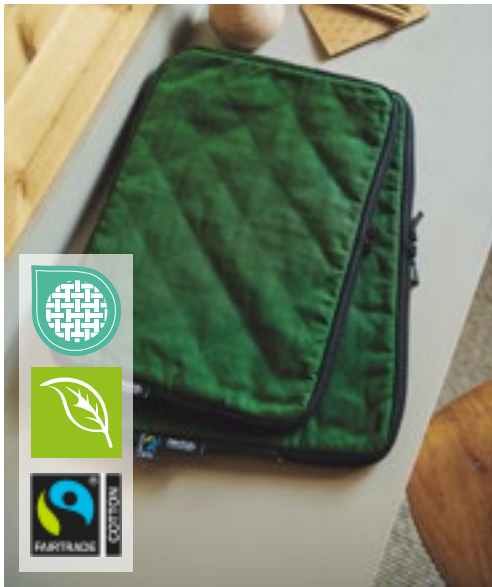

**HALFAR**  
Starke Taschen.

**HF16082** | 1816082 **Laptop Sleeve ModernClassic**

Filt  
42 x 30 cm

Halfar

ANTHRACITE

Högkvalitetsfiltöverdrag för bärbara datorer | Ficka med dragkedja på framsidan | Elastiskt band för att stänga klaffen | Leverans utan dekoration/innehåll