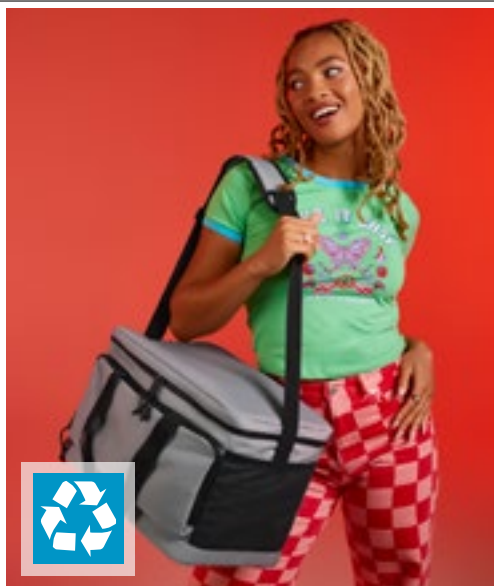

BagBase

25L

BG290 | BG290

Recycled Large Cooler Shoulder Bag

100% Polyester
40 x 26 x 28 cm

BagBase

BLACK MILITARY GREEN PURE GREY

Återvunnen 600D-polyester | Livsmedelssäkert helt isolerat huvudfack | Huvudfack med dragkedja | Framficka med dragkedja | Elastisk nätsidficka | Kan tvättas invändigt | Interna hållare för vattenflaska/isblock | Dubbla handtag | Dragkedja med reflekterande detaljer | Justerbar axelrem av nät | Avtagbar etikett för enkel ommärkning | PVC-fri | PEVA-foder – BPA-fritt | Leverans utan dekoration/innehåll | Volym: 25 liter

BEST SELLER

bags2GO

18L

BS15389 | DTG-15389

Cooler Bag - Alaska

100% polyester
30 x 20 x 30 cm

Bags2GO

GREY MÉLANGE

Grämelerad kylväska i polyester i 600 dennier | Ett huvudfack med U-formad tvåvägsdragkedja | Två sidofickor tillverkade av svart luftnät med resår | Skumisolering | Justerbara och avtagbara remmar | Två axelremmar med kardborrehandtag | Alla dragkedjor är svarta och har dragtappar i gummi med präglad "bags2GO"-logotyp | Volym: cirka 18 Liter | Leverans utan dekoration/innehåll

l-merch

12L

NT0743

Felt Cooler Bag 12L

100% Polyester
40 x 40 x 11 cm

MEDIUM GREY

Snygg och cool bärväska av högkvalitativ, mjuk och hållbarhetscertifierad återvunnen filt | Stort fack med aluminiumisolering och kardborreband på ovansidan | Med långa, vävda bomullshandtag (30 x 2,5 cm) | Extra bred botten | En ficka med dragkedja framtill | Volym: 12 liter

l-merch

7L

NT0742

Felt Cooler Backpack 7L

100% Polyester
24,5 x 40 x 12,5 cm

MEDIUM GREY

Cool ryggsäck av mjuk och tålig återvunnen filt av hög kvalitet | Ett huvudfack med dragkedja som har en PEVA-isolering | Framficka med dragkedja | Justerbara axelremmar och vävt bärhandtag av bomull | Lätt att rengöra | Kapacitet: 7 liter

l-merch

21L

NT0667

Felt Bottle Cooler Bag