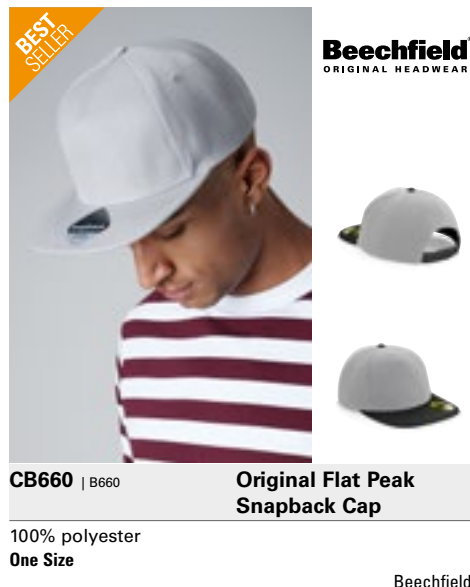

CB660 | B660 **Original Flat Peak Snapback Cap**
100% polyester
One Size
Beechfield

BLACK/BLACK
BLACK/BLACK/BLACK
BLACK/BRIGHT ROYAL
BLACK/CLASSIC RED
BLACK/GREY
CLASSIC RED/BLACK
FRENCH NAVY/CLASSIC RED
FRENCH NAVY/FRENCH NAVY
GREY/BLACK
GREY/GREY
WHITE/BLACK

Sydda ventilationsöglor | 5 panel design | Platt skärm | Retrostil på storleksjusteringsbandet | Grön undersida | Polyesterwill | Autentiskt toppklistermärke