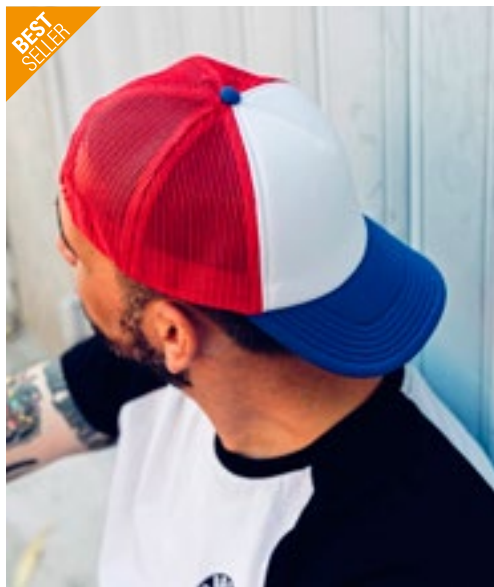

BEST SELLER

NEW
COLOUR

AT505 | RAPP **Rapper Cap**

100% polyester
One Size

Atlantis Headwear

BLACK/BLACK/BLACK	DARK GREY/RED/DARK GREY	OLIVE/BLACK/OLIVE
ORANGE/BLACK/BLACK	WHITE/BLACK/BLACK	WHITE/BLACK/BURGUNDY
WHITE/FUCHSIA FLUO/FUCHSIA FLUO	WHITE/GREEN FLUO/GREEN FLUO	WHITE/GREEN/BLACK
WHITE/GREEN/GREEN	WHITE/NAVY/NAVY	WHITE/OLIVE/ORANGE
WHITE/ORANGE FLUO/ORANGE FLUO	WHITE/RED/BLACK	WHITE/RED/RED
WHITE/RED/ROYAL	WHITE/ROYAL/ROYAL	WHITE/YELLOW FLUO/YELLOW FLUO
YELLOW/BLACK/BLACK		

Strukturerad frampanel | Förböjd skärm | PVC-stängning | Inga öljetter | Svettband i 100% polyester | Sex linjer på skärmen | Sid- och ryggnanor i mesh-material | Skumfyllning i frampanel och skärm