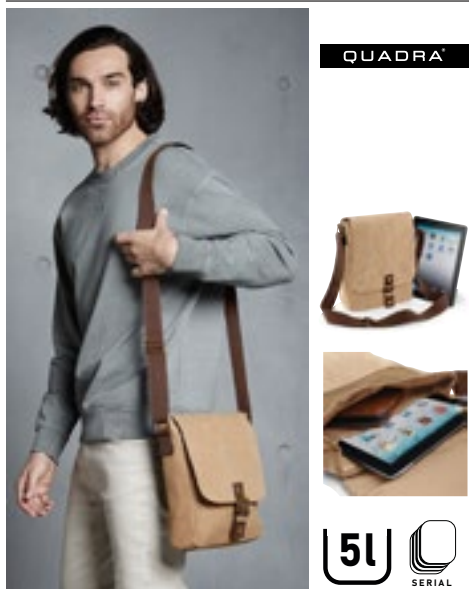

# FRITIDS- & BUSINESSVÄSKOR (AXELREMSVÄSKOR)

QUADRA

5L SERIAL

QD624 | QD624

**Vintage Canvas Tablet Reporter**

23 x 28 x 7 cm  
407 g/m<sup>2</sup>

Quadra

SAHARA VINTAGE BLACK