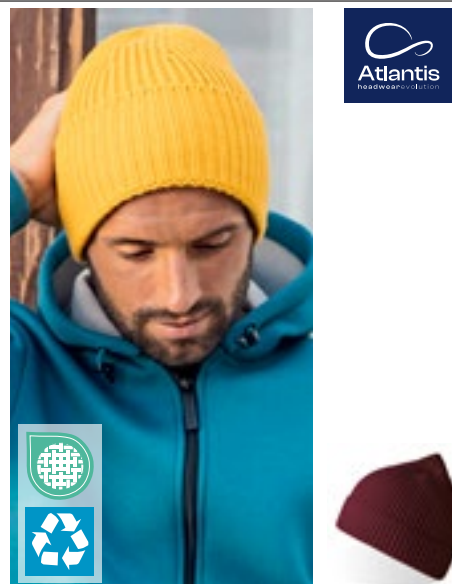

Atlantis
headwear collection

AT100 | OAKB **Oak Beanie**

60% polyester / 40% akryl
One Size

Atlantis Headwear

ACID GREEN	BEIGE	BLACK
BURGUNDY MELANGE	DARK GREY MELANGE	LIGHT BLUE
LIGHT GREY MELANGE	MUSTARD	NAVY
OLIVE	RUSTY	

Tjock ribbstickad mössa i mjukt och värmande Polylna®-garn | Stickning i ett lager, en bred uppviktt kant och formstickad överdel | Återvunnen polyester | Polylna®-polyester – 9 liter vatten sparades vid tillverknigen