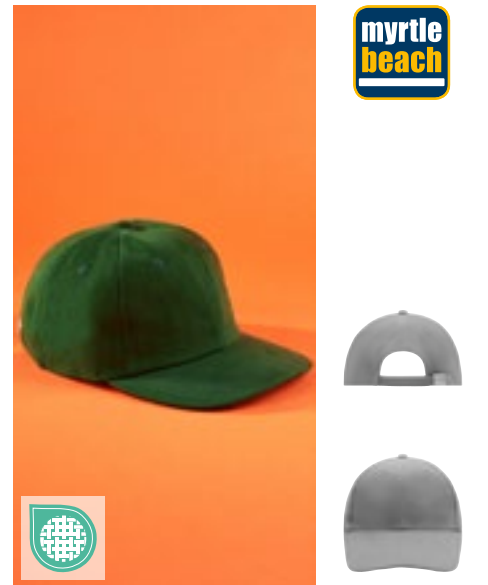

MB018 | MB018 **6-Panel Cap Low Profile**

100% bomull
One Size
350 g/m² Myrtle beach

BEIGE	BLACK	DARK GREEN
DARK GREY	LIGHT GREY	LIME GREEN
NAVY	RED	ROYAL

Klassisk keps med 6 paneler | Borstad bomull | Knäppning i matt silver | Sex sydda ögonhål | Sex dekorativa stickningar på skärmen | Svettband i vadderad satin