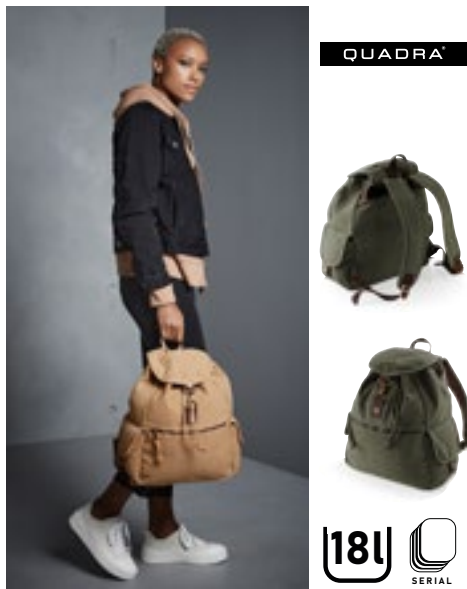

QUADRA

18L SERIAL

QD612 | QD612

**Vintage Canvas Backpack**

30 x 36 x 16 cm

Quadra

SAHARA VINTAGE BLACK VINTAGE MILITARY GREEN  
VINTAGE OXFORD NAVY

Washed Canvas | Sidofickor | Framficka med dragkedja | Dragkedja inre ficka | Vadderad baspanel | Vadderade justerbara axelband | Dragsko | Antika mässingseffektbeslag | Handtag | Volym: 18 liter | Sahara färg har 2-ton vävbandsdetalj | Levereras utan dekoration/innehåll