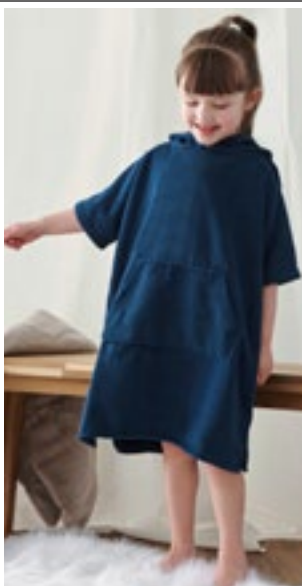

TOWEL
CITY

TC811 | TC811

Kids' Towelling Poncho

100% Polyester
3/5, 6/9, 10/13 år
280 g/m²

Towel City

BLACK	NAVY	ROYAL

3-delad huva | Känguruficka i samma material | Sidoventiler i nederkant | Telefonficka inuti kängurufickan