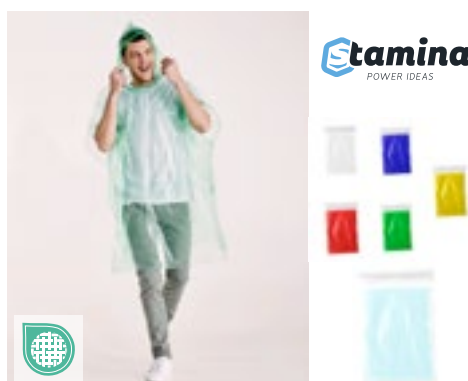

RY5601 Raining Poncho Shaka

100% polyeten
127 x 102 cm

FERN GREEN 226	RED 60	ROYAL BLUE 05
WHITE 01	YELLOW 03	

Transparent regnponcho i en storlek för vuxna med öppningar i huva och armar | Lågdensitetspolyeten (LDPE)