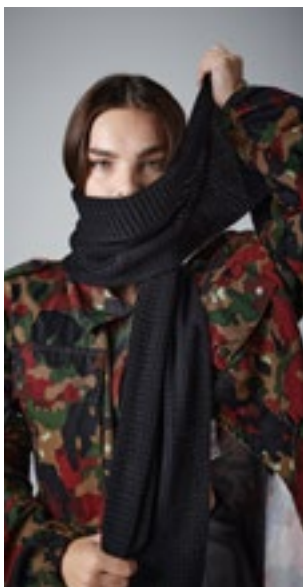

CB424 | B424 **Classic Waffle Knit Scarf**

100% akryl
175 x 28 cm

Beechfield

BLACK	FRENCH NAVY

Mjuk poylakryl (Soft Touch) | Avtagbar vävd klisteretikett | Väffelstickad