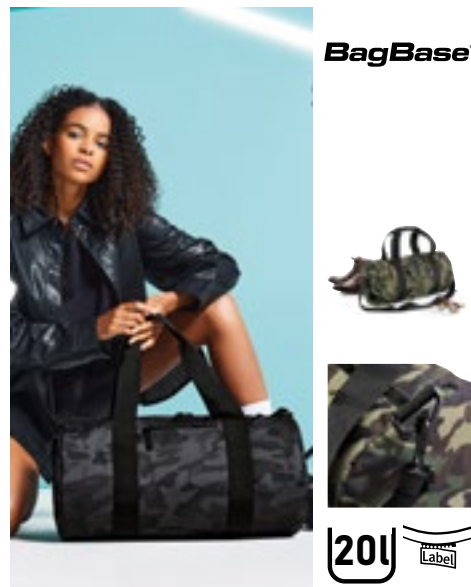

BG173 | BG173 **Camo Barrel Bag**
100% polyester
50 x 25 x 25 cm

JUNGLE CAMO	MIDNIGHT CAMO

600D-polyester | Avtagbar etikett för enkel ommärkning | Justerbar avtagbar axelrem | Vävd handtag | Dragkedja | Volym: 20 liter | Levereras utan dekoration/innehåll