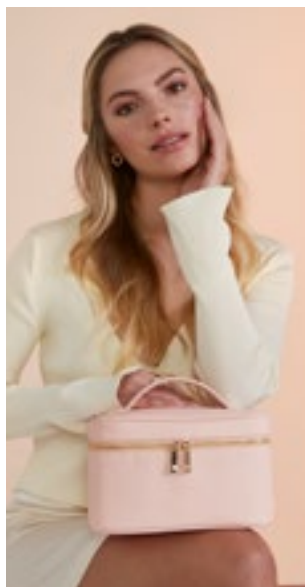

BagBase

BG763 | BG763

Boutique Vanity Case

100% polyuretan
23 x 15 x 14 cm

BagBase

BLACK OYSTER SOFT PINK SOFT GREY

Läderlook (PU) | Finkornig Saffiano | Mångsidig användning | Huvudfack med dragkedja | Dragkedja inre ficka | Intern ficka | Mjukt foder | Höggglansig dragkedja i guldmetall | Handtag | Avtagbar etikett för enkel ommärkning | Leverans utan dekoration/innehåll | Volym: 4 liter