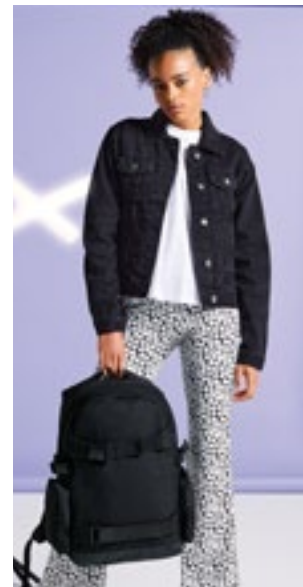

BagBase

23L 15,6"

**BG265** | BG265 **Campus Laptop Backpack**

100% polyester  
32 x 44 x 24 cm

BagBase

Avtagbar etikett för enkel ommärkning | Heritage Styling | Passar för bärbara datorer upp till 15,6 tum | Fack för bärbar dator med extern åtkomst | Autentiska PU och metall accenter | Framficka med dragkedja | Vadderad bakpanel | Vadderade justerbara mesh axelband | Vadderat handtag | 600D HD Polyester | Levereras utan dekoration/innehåll | Volym: 23 liter