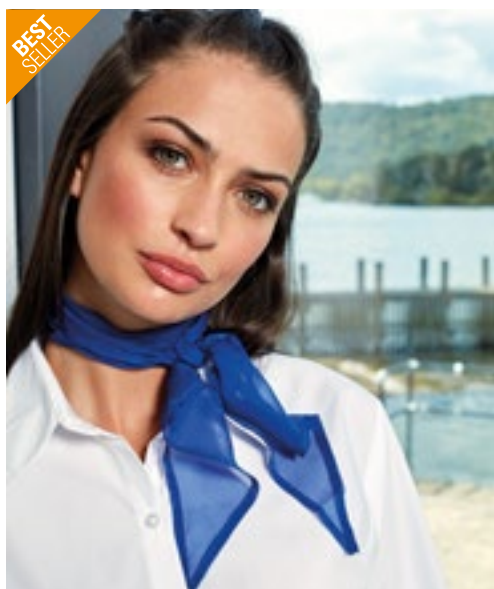

Klassisk twilltextur | 100% handsydd | Maskintvättbar | Blad-bredd: 3,34 "/8,5 cm | Längd: 57 "/144 cm | Individuellt förpackad i presentetui

**TYTO**  
HAND STITCHED

**PW740** | PR740 **Women's Colours Collection Chiffon Scarf**