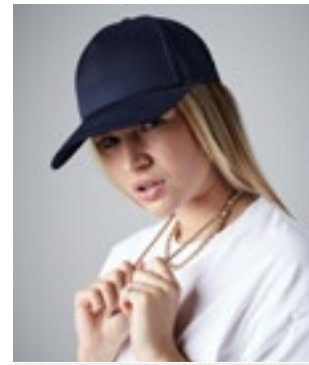

Beechfield  
ORIGINAL HEADWEAR

**CB638 Removable Patch 5 Panel Cap**

100% bomull  
One Size

BLACK	DESERT SAND	GRAPHITE GREY
JUNGLE CAMO	MILITARY GREEN	

100% bomullstvävl | 5 panel design | Böjd skärm | Utbytbar Rip-Strip™ lapp designad för dekoration | Sydda ventilationsöglor | Justering av Snapback-storlek | Kompatibel med sublimeringsmärket MOLLE BG841 | Kompatibel med B600-bomull | Avtagbart märke | Borttagbar etikett