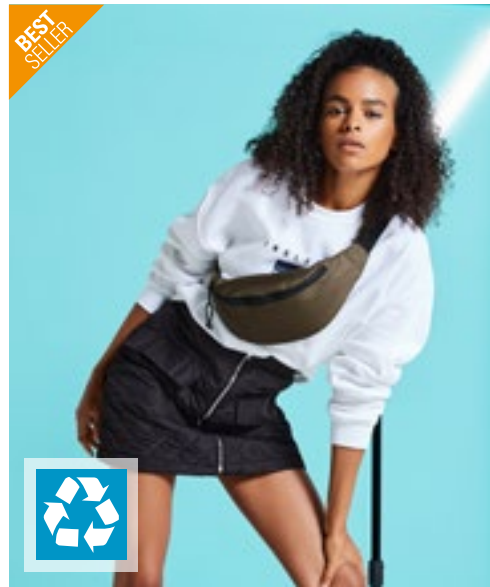

BG282 | BG282 **Recycled Waistpack**
100% polyester
38 x 14 x 8 cm

BLACK	CLASSIC RED	MILITARY GREEN	MUSTARD
NAVY	PETROL	PURE GREY	

100 % återvunnen 600D-polyester | Borttagbar etikett | Stort huvudfack | Dragkedja med reflekterande detaljer | Ficka med dragkedja | Justerbart bälte | PVC-fri | Levereras utan dekoration/innehåll | Volym: 2,5 liter