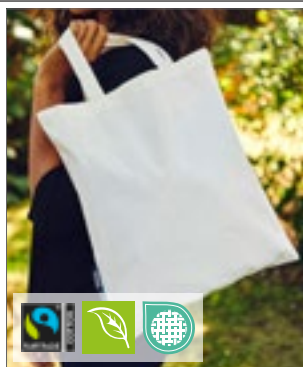

# VÄSKOR (BOMULLSPÅSAR)

Westford Mill

**WM101S** Bag For Life - Short Handles

100% bomull  
38 x 42 cm

BLACK	FRENCH NAVY	GRAPHITE GREY
NATURAL	WHITE	

Handtagets längd: 40 cm | Levereras utan dekoration/innehåll  
| Volym: 10 liter