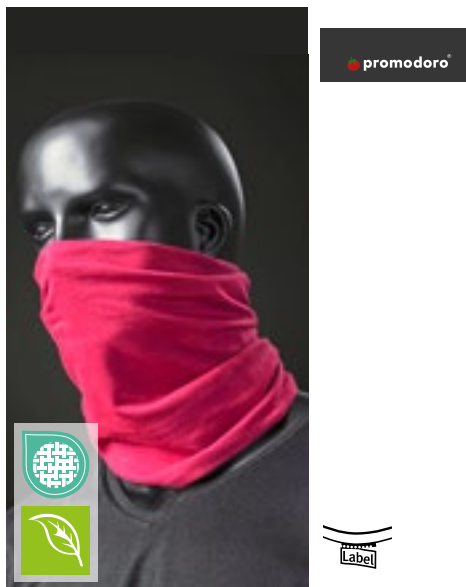

**Atlantis**  
headwearproduction

**AT354** | FRBA **Freedom Basic Band**

100% polyester  
49 x 25 cm  
120 g/m<sup>2</sup>

Atlantis Headwear

BLACK NAVY RED  
ROYAL WHITE

Sjallet | Multifunktionellt band

**promodoro**