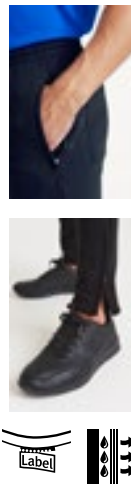

Just Cool  
ALWAYS

**JC082** | JC082 **Men's Cool Tapered Jogpant**

60% Bomull / 35% Polyester / 5% Elastan  
S, M, L, XL, XXL  
240 g/m<sup>2</sup>

Just Cool

Konformad passform | Två sidfickor med dragkedja | Påsydda fickor baktill | Zip fastening at ankles | Elastiskt linning med dragsko på utsidan | Avtagbar etikett för enklare rebranding