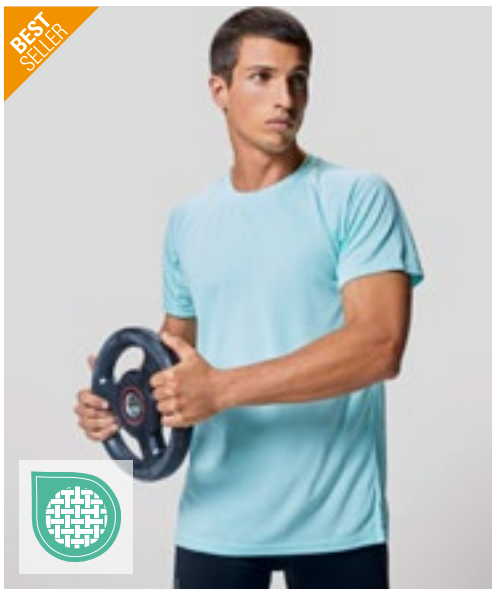

# FITNESS (T-SHIRTS)

**ROLY Sport.**

**RY0407** | CA0407 **Men's Bahrain T-Shirt**

100% polyester  
S, M, L, XL, XXL, 3XL, 4XL  
135 g/m<sup>2</sup>

Roly

S, M, L, XL, XXL, 3XL, 4XL

BLACK 02  WHITE 01

S, M, L, XL, XXL, 3XL