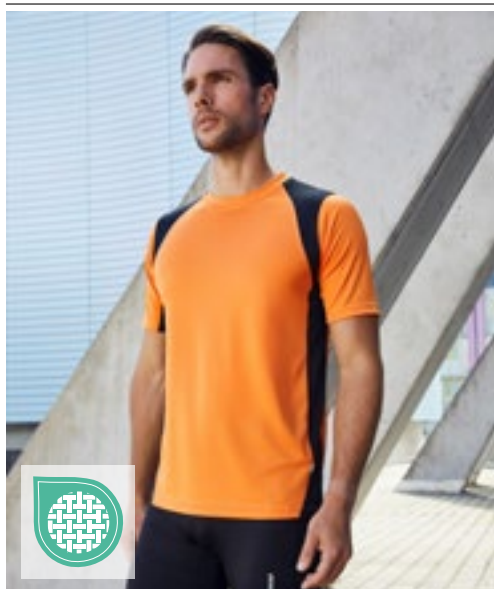

LÖPNING (KONCEPT FÖR LÖPNING)

JN306 | JN306 **Men's Running-T**

100% polyester
S, M, L, XL, XXL, 3XL
140 g/m²
James&Nicholson

FLUO YELLOW/BLACK	OCEAN/WHITE	ORANGE/BLACK
RED/BLACK	ROYAL/BLACK	ROYAL/WHITE
WHITE/RED	WHITE/ROYAL	WHITE/WHITE
YELLOW/BLACK		

TOPCOOL® polyester | Funktionell löpartröja | Ventilerande | Fukttransporterande | Snabbtorkande | Lättviktig och bekväm | Kontrasterande nätsinsatser | Moderiktig reflekterande transfer på baksidan | Rund hals