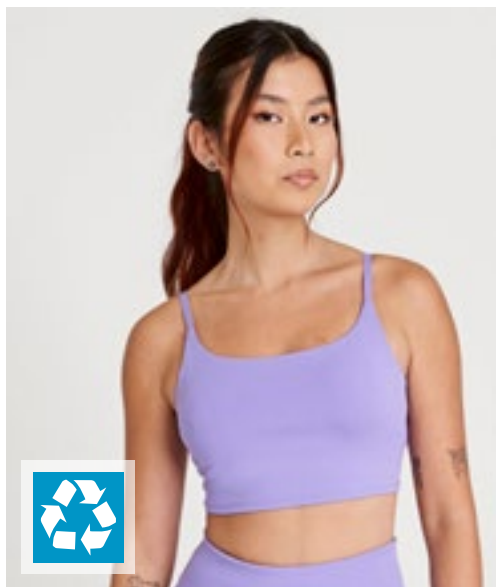

JC217 | JC217 **Women's Recycled Tech Sports Bra**

80% polyester / 20% elastan
XS, S, M, L, XL, XXL, 3XL, 4XL
240 g/m² Just Cool

XS, S, M, L, XL, XXL, 3XL, 4XL

JET BLACK

XS, S, M, L, XL

DIGITAL LAVENDER

Återvunnen polyester | Fyrvägsstretch för förbättrad rörelse | Avtagbara vadderade bystakupor | Justerbara axelband | Inre stöd | Snabbtorkande | Fuktktransporterande | 30+ UPF | Lättviktig