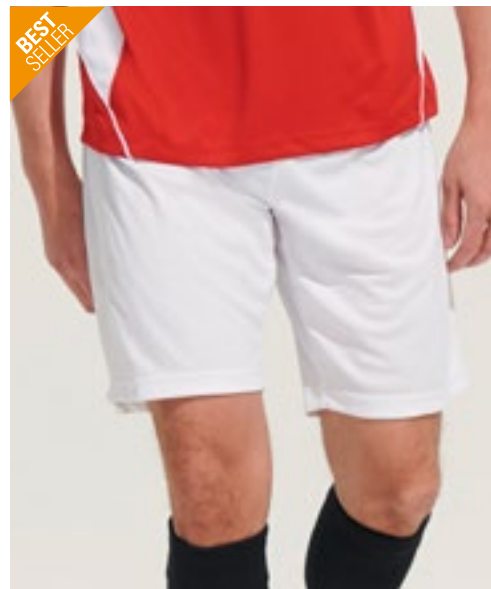

LT01221 | 01221 **Basic Shorts San Siro 2**

100% polyester
S, M, L, XL, XXL
140 g/m² SOL'S

BLACK	BRIGHT GREEN	RED	ROYAL BLUE
WHITE			

Elastisk midja med dragsko | Förstärkta trim