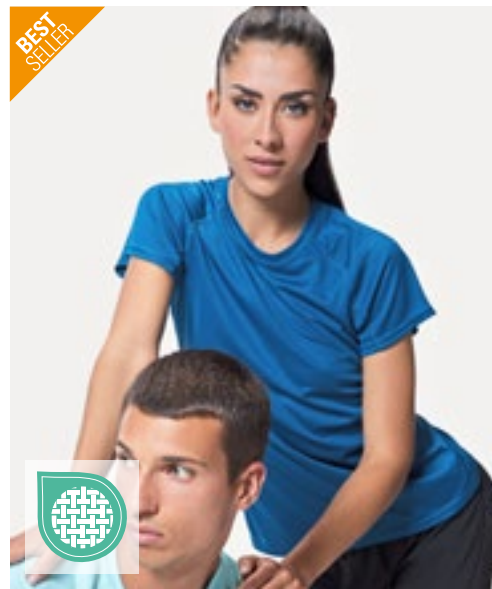

RY0408 | CA0408 **Women's Bahrain T-Shirt**

ROLY Sport.