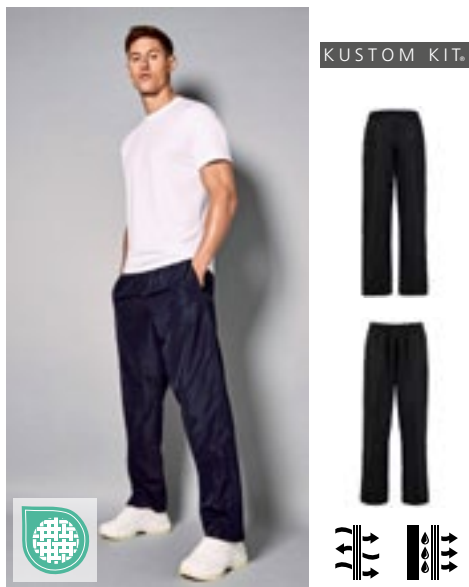

K987 | KK987 **Classic Fit Plain Training Pant**

100% polyester
XXS, XS, S, M, L, XL, XXL
80 g/m² Kustom Kit

BLACK | NAVY

Elastiskt midjeband | Rakt skuren fram och runt skuren bak | Mesh inre | Två sidfickor | 100% Polyester Microtouch/100% Polyester mesh-lining