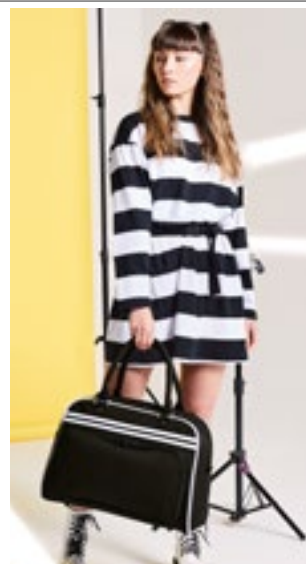

BagBase

100% polyester
19 x 35 x 12 cm

BagBase

BLACK	BLACK/BLACK
BRIGHT ROYAL	CLASSIC RED
FRENCH NAVY	FUCHSIA
GREY MARL	ICE GREY
LIME GREEN	ORANGE

Polyesterkombination 600D/420D | Vattenavvisande textil | Kan tvättas invändigt | Bakficka i mesh | Autentiska ventilationshål med metallkant | Handtag | Volym: 8 liter | Levereras utan dekoration/innehåll

100% polyester
54 x 28 x 25 cm

BagBase

BLACK	BRIGHT ROYAL	CLASSIC RED
FRENCH NAVY	FUCHSIA	

600D-polyester | Avtagbar, justerbar och vadderad axelrem | Ändfickor med dragkedja | Volym: 26 liter | Padded hand grip | Levereras utan dekoration/innehåll

BG75 | BG75 **Retro Bowling Bag**

100% polyester
44 x 31 x 25 cm

BagBase

BLACK/FUCHSIA	BLACK/WHITE
BRIGHT ROYAL/WHITE	CLASSIC RED/WHITE
FRENCH NAVY/WHITE	

600D-polyester | Bärhandtag i samma material | Innerfickor i mest-material | Framficka med dragkedja | Volym: 23 liter | Dragkedja inre ficka | Kan bäras i hand eller över axeln | Retro styling | Förstärkt botten på insidan | Robust botten | Kontrastdetaljer | Levereras utan dekoration/innehåll