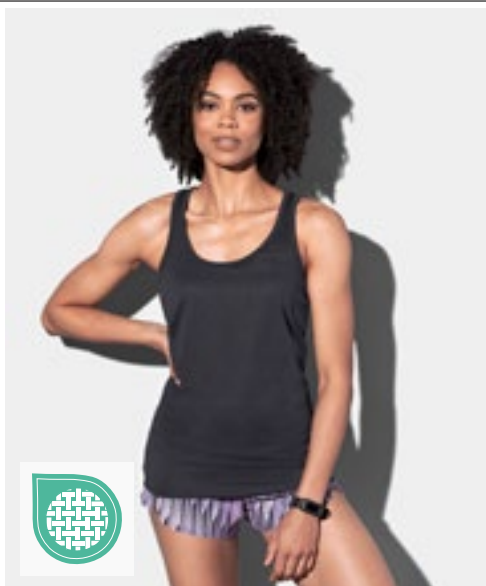

**S8440** | ST8440 **Active 140 Sleeveless**

100% polyester  
S, M, L, XL, XXL  
140 g/m<sup>2</sup>

Stedman®

BLACK OPAL WHITE

Töjbar bird eyelet mesh-material | Dekorativa plattlockssömmar | Töjbar textil | Ok framtill | Halsringning och armhål med kantband | Sidpaneler | Storleksetikett Smal i kragen | Skyddsetikett i sidesömmen | Sidsömmar | Tvätt i 40 °C | Normal passform