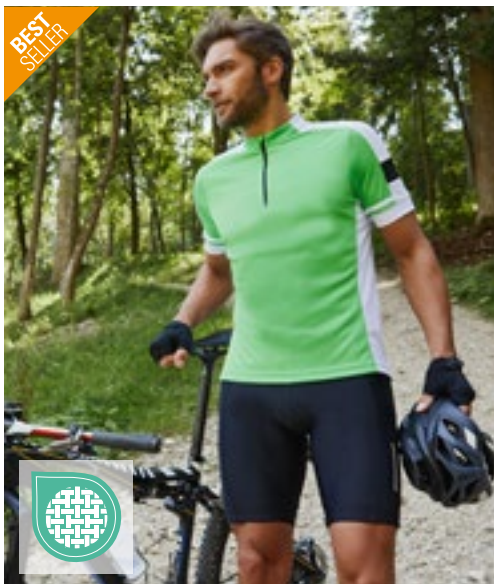

JAMES & NICHOLSON
by *dist-ox*

JN452 | JN452

Men's Bike-T Half Zip

100% polyester
S, M, L, XL, XXL, 3XL
150 g/m²

James&Nicholson

BLACK	COBALT	GREEN	ORANGE
RED	SUN YELLOW	WHITE	

Polyester Cooldry® | Sportig cykeltopp | Ventilerande | Fukktransporterande | Snabbtorkande | Lättviktig och bekväm | Låsbar, vadderad dragkedja med haksydd | Kontrasterande | Ficka på baksidan med justerbar dragkedja