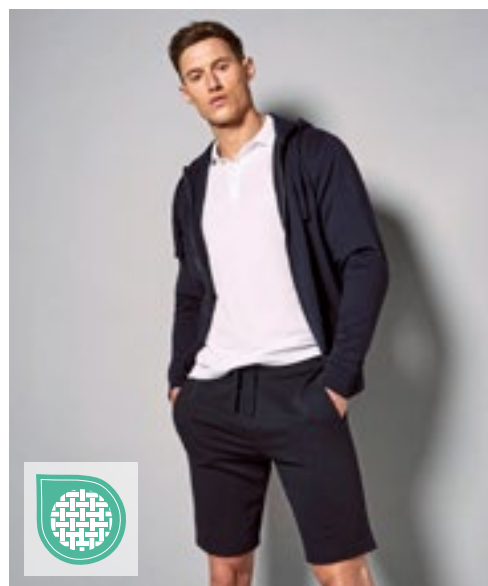

KUSTOM KIT®

K922 | KK922 **Slim Fit Sweat Short**

65% polyester / 35% bomull

XS, S, M, L, XL, XXL

250 g/m²

Kustom Kit

BLACK NAVY

1x1 resårelastiskt midjeband med flatlock-kant | Självfärgat dragband | Borstade metallöglor | Två jersey sidfickor | Bakficka på höger sida | Tvillingsydd nederkant | Kustom kit® avtagbar etikett vid midjan | Bakficka | Loopad fransk frotté