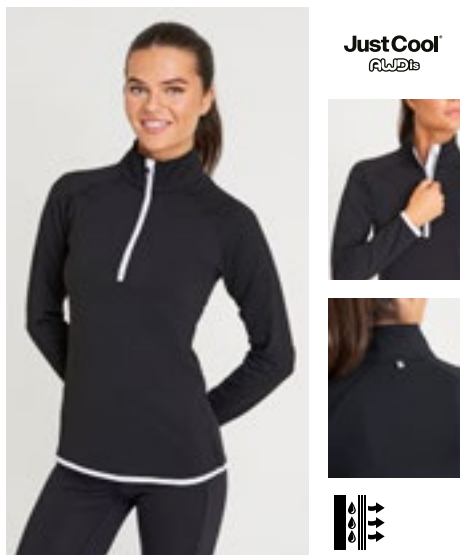

JustCool
AWDis

JC036 | JC036 **Women's Cool 1/2 Zip Sweat**

87% polyester / 13% elastan

XS, S, M, L, XL

280 g/m²

Just Cool

CHARCOAL (SOLID)/JET BLACK

FRENCH NAVY/ARCTIC WHITE

JET BLACK/ARCTIC WHITE

JET BLACK/FIRE RED

AWDis eget CoolFit-blandade tyg som innehåller elastan som ger stretch för komfort och bra passform | Dammodell | Reflekerande flik baktill vid halsringningen håller mobilsladden på plats | Kantband i kontrasterande färg i dragkedja, ärmslut och nederkant | Raglan ärmdesign skapar enkel rörlighet | ½ dragkedja med stå krage för värme | Haksydd för att minska irritation | Avtagbar etikett för enklare rebranding