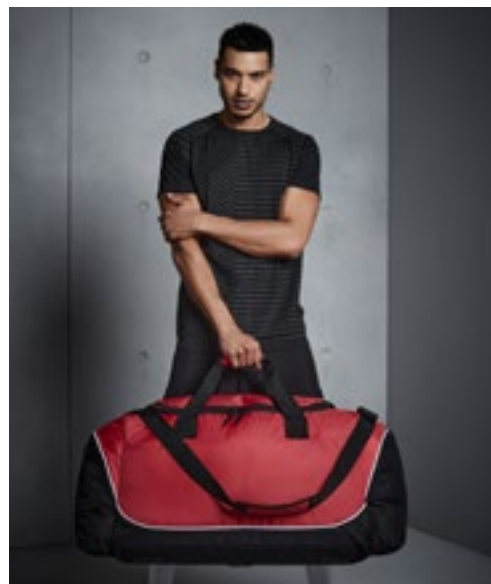

QS88 | QS88 **Teamwear Jumbo Kit Bag**

100% polyester
85 x 38 x 35 cm

Quadra

BLACK/LIGHT GREY	CLASSIC RED/BLACK/WHITE	FRENCH NAVY/LIGHT GREY

Polyesterkombination 600D/420D | Avtagbar, justerbar och vadderad axelrem | Belastbara handtag | Robust undersida | Dold namnkortshållare | 2 stora fickor | Förstärkt botten på insidan | Padded hand grip | Volym: 110 liter | Levereras utan dekoration/innehåll