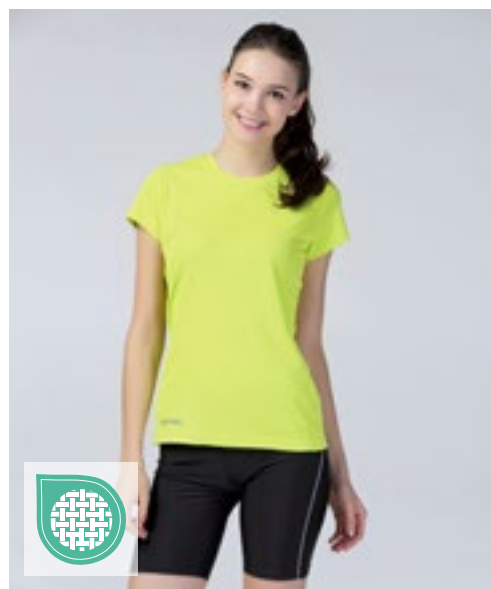

**RT250M** | S250M **Men's Bodyfit Base Layer Shorts**

80% Nylon / 20% Elastan  
XS/S, M/L, XL/XXL  
200 g/m<sup>2</sup>

SPIRO

BLACK

QUICK DRY-behandlingstyg med extra fukt-kontroll med snabb fuktning håller huden sval och bekväm | Lättviktig | Konturpassade paneler med kontrast söm längs benet | Sofistikerad teknik | Mikro mjuk atletisk stretchstyg | Snabb torkande och fukttransporterande förmåga | Reflekterande tryckt SPIRO-logotyp på vänster höft och 6 prickar längst ned på höger ben | Nyckelficka på insidan mitt bak | Idealiskt lager på lager-plagg