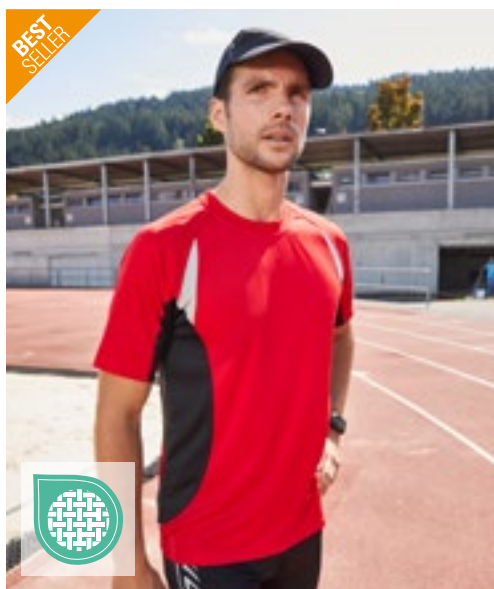

JN391 | JN391 **Men's Running-T**

100% polyester
S, M, L, XL, XXL, 3XL
140 g/m²
James&Nicholson

RED/BLACK	ROYAL/BLACK	WHITE/BLACK
WHITE/RED	WHITE/ROYAL	

TOPCOOL® polyester | Ventilerande löpartröja | Fukttransporterande | Snabbtorkande | Lättviktig och bekväm | Kontrasterande | Moderiktig reflekterande transfer | Moderiktigt reflekterande kantband | Rund hals