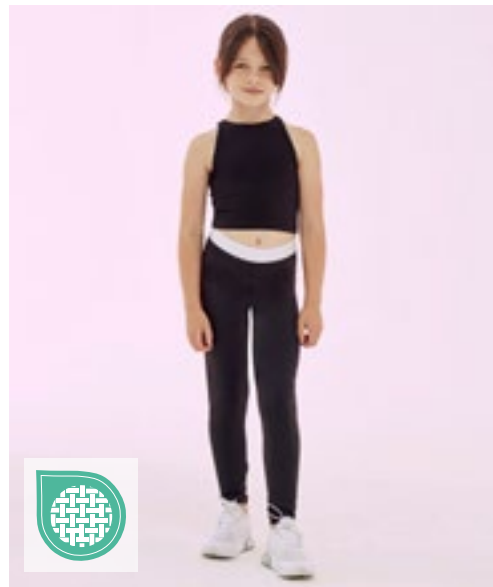

SM426 | SM426 **Kids' Fashion Leggings**
88% Polyester / 12% Elastan (Jacquard Band: 90% Polyester / 10% Elastan)
5/6, 7/8, 9/10, 11/12 år
300 g/m² SF Minni

BLACK/WHITE

Single jersey stickad trikå | Mjuk elastisk midjeband i jacquard, lämplig för sublimeringstryck | Ej genomskinligt stretchpolyestertyg | Avrivbar etikett