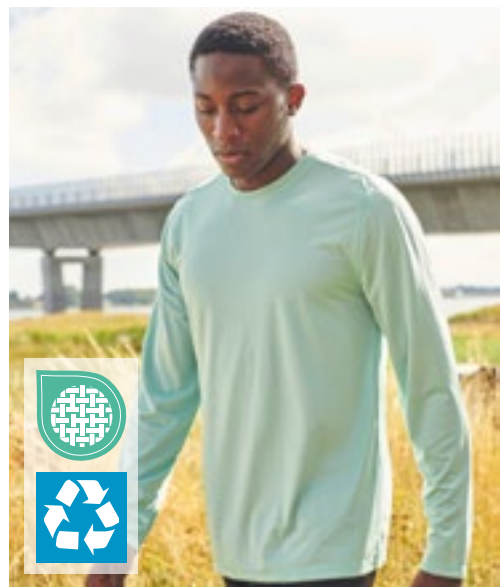

Neutral®
Certified Responsibility™

NER61050 | R61050 **Recycled Performance Long Sleeve T-Shirt**

100% Polyester
S, M, L, XL, XXL, 3XL
155 g/m²

Neutral

BLACK	DUSTY MINT	LIME	NAVY
WHITE	YELLOW		

100 % återvunnen polyester | Snabbtorkningsfunktion | Klassisk passform med långa ärmar | Flatlocksömmar