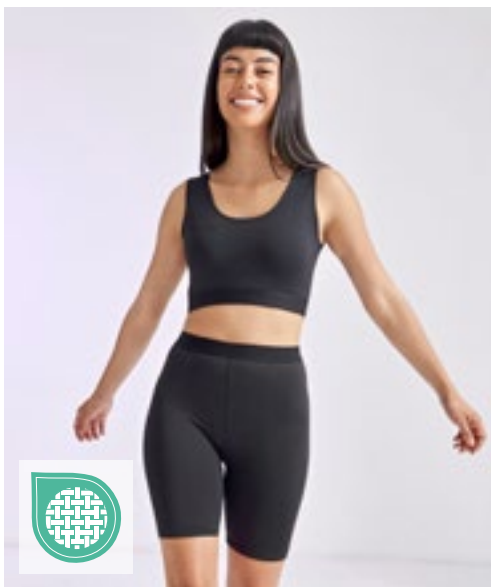

## Crosslite Trail & Track Jacket

100% polyester  
S, M, L, XL, XXL

SPIRO

NEON LIME

Vattentät: 5 000 mm | Andningsbar: 2 000 mvv |  
Vindtät, snabbtorkande | Kan vikas ihop i fickan på  
baksidan | Mycket lätt | Lätt öppnad Spiro dragkedja  
| Justerbara elastiska band | Pongee; PU-beläggning  
| Kan kombineras med alla BIKEWEAR-plagg