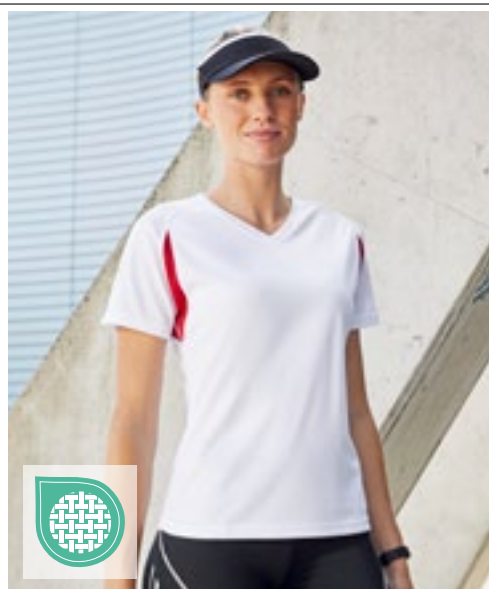

JN316 | JN316 **Ladies' Running-T**

100% polyester
XS, S, M, L, XL, XXL
140 g/m²
James&Nicholson

FLUO YELLOW/BLACK	ORANGE/BLACK	RED/BLACK
ROYAL/BLACK	ROYAL/WHITE	WHITE/RED
WHITE/ROYAL	WHITE/WHITE	YELLOW/BLACK

TOPCOOL® polyester | Funktionell löpartröja | Ventilerande | Fukttransporterande | Snabbtorkande | Lättviktig och bekväm | Kontrasterande nätsinsatser | Moderiktig reflekterande transfer på baksidan | Lätt figursydd | V-ringad