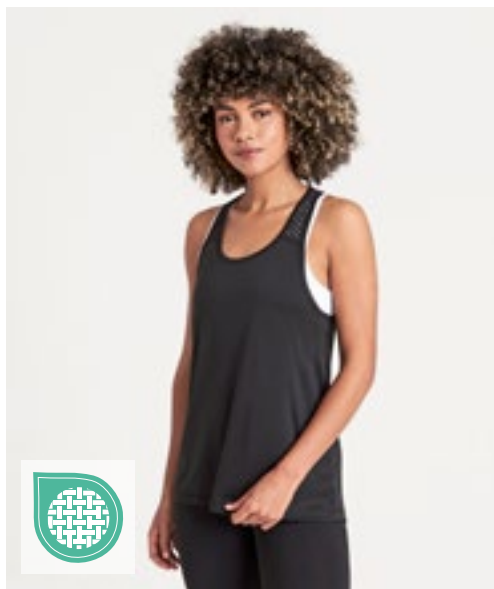

JustCool
AWDis

JC027 | JC027

Women's Cool Smooth Workout Vest

100% polyester

XXS, XS, S, M, L, XL

135 g/m²

Just Cool

XXS, XS, S, M, L, XL

JET BLACK/JET BLACK

ARCTIC WHITE/JET BLACK

CHARCOAL (SOLID)/JET BLACK

HOT PINK/JET BLACK

ELECTRIC YELLOW/JET BLACK

Kontrasternde nätpanel | Racerback för rörelsefrihet | Längre längd | Rundringad nacke | Stor dekorationsyta | AWDIs' egna lättviktiga Neoteric™ släta tyg med naturlig fuktabsorbering och snabbtorkande egenskaper | Slätt tyg för enkel dekoration | Tejpädd rygghals | Avtagbar etikett för enklare rebranding