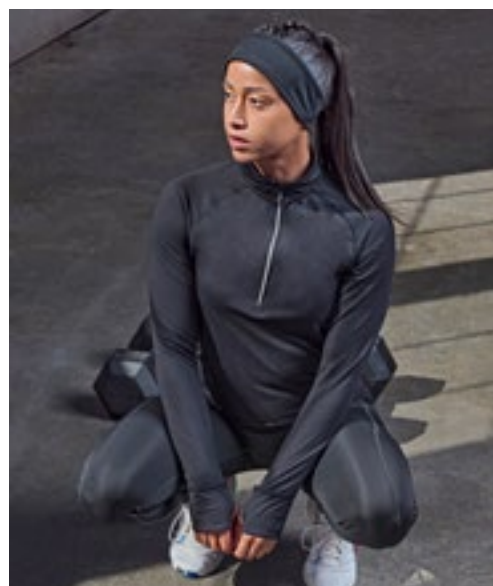

**TL560** | TL560 **Hi-Viz Jacket**

100% polyester  
XXS, XS, S, M, L, XL, XXL  
110 g/m<sup>2</sup>

Tombo

BLACK/REFLECTIVE

3-delad huva med justerbar dragsko och fästen | Reflekerande panel över bröst, axel och armar | Vattentätt och andningsbart tyg | Stretchband vid ärmslut | Justerbar nederkant med dragsko | 2 x fickor med dragkedja | Alla dragkedjor har halvautomatiska dragknappar | Tombo avrivbar etikett