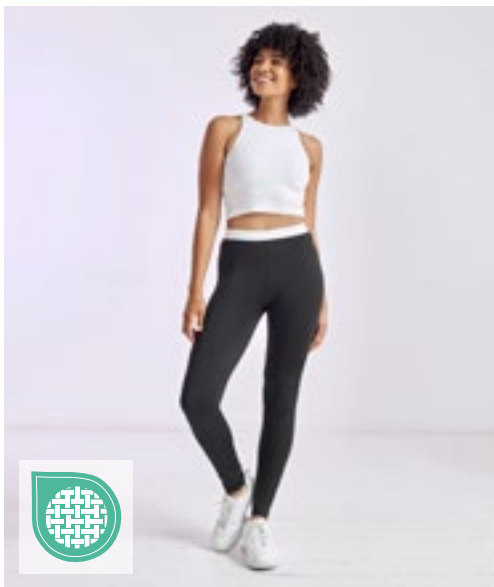

SF426 | SK426 **Women's Fashion Leggings**
88% Polyester / 12% Elastan (Jacquard Band: 90% Polyester / 10% Elastan)
XS, S, M, L, XL
300 g/m² SF Women

BLACK/WHITE

Single jersey stickad trikå | Mjuk elastisk midjeband i jacquard, lämplig för sublimeringstryck | Ej genomskinligt stretchpolyestertyg | Avrivbar etikett