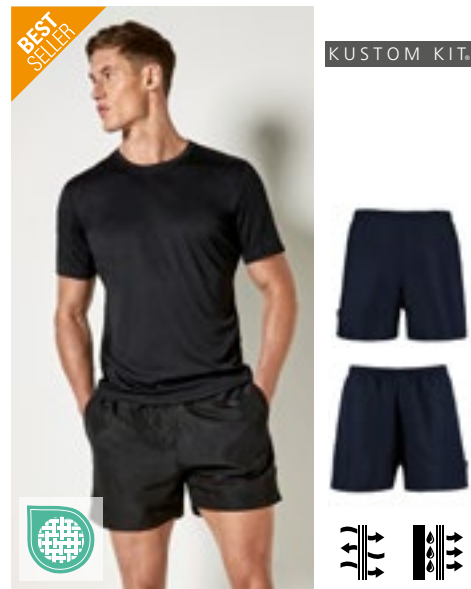

K986 | KK986 **Classic Fit Plain Short**

100% polyester
XXS, XS, S, M, L, XL, XXL
80 g/m² Kustom Kit

BLACK | NAVY

Elastiskt midjeband | Rakt skuren fram och runt skuren bak | Mesh inre | Två sidfickor | 100% Polyester Microtouch/100% Polyester mesh-lining