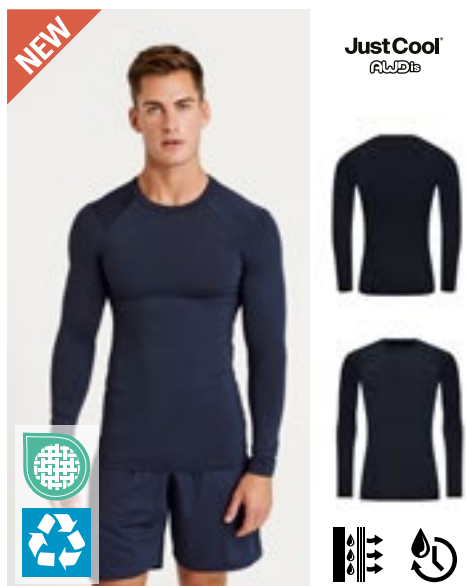

JC232 | JC232 **Active Recycled Baselayer**

91% polyester / 9% elastan
XS, S, M, L, XL, XXL
160 g/m² Just Cool

ARCTIC WHITE	FRENCH NAVY	JET BLACK

Återvunnen polyester | Smal passform | Ergonomisk passform för att undvika områden med kraftigt slitning | Långa ärmar för värme | Svettavvisande och snabbtorkande | Fyrvägsstretch | Lättviktig | Avtagbar etikett