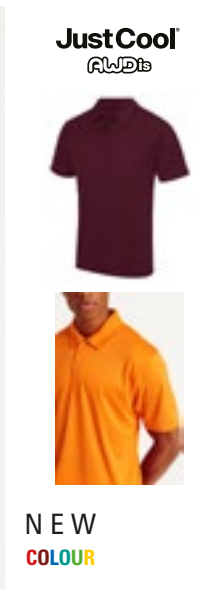

**JC040** | JC040 **Cool Polo**

100% polyester  
S, M, L, XL, XXL, 3XL, 4XL, 5XL  
140 g/m<sup>2</sup> Just Cool

S, M, L, XL, XXL, 3XL, 4XL, 5XL

ARCTIC WHITE	FRENCH NAVY	JET BLACK	
--------------	-------------	-----------	--