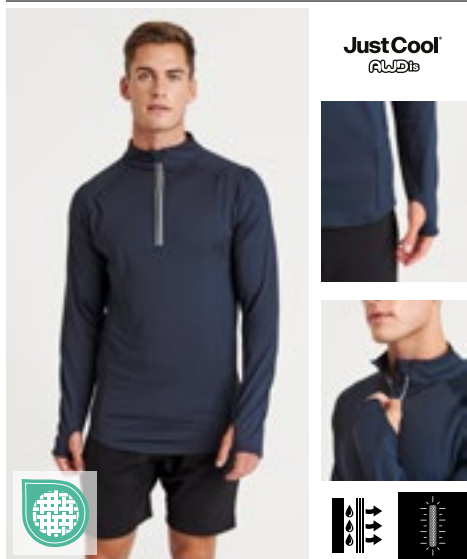

# LÖPNING (KONCEPT FÖR LÖPNING)

JustCool  
AWDis

JC030 | JC030 **Cool-Flex 1/2 Zip Top**

86% polyester / 14% elastan

S, M, L, XL, XXL

280 g/m<sup>2</sup>

Just Cool

FRENCH NAVY