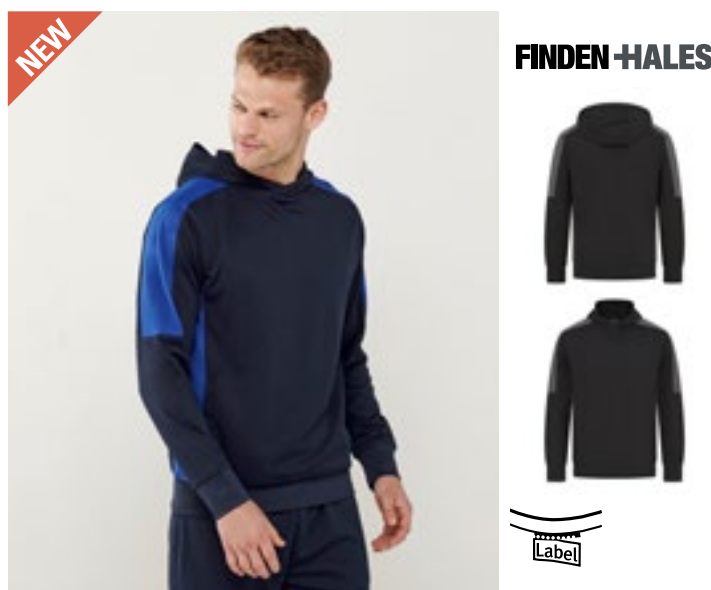

FH341 | LV341

Adult's Team Hoodie

100% Polyester
XXS, XS, S, M, L, XL, XXL, 3XL
250 g/m²

Finden+Hales

BLACK	BLACK/GUNMETAL GREY	BLACK/RED
BLACK/WHITE	NAVY	NAVY/ROYAL
NAVY/WHITE		

Unisex | Polyester av hög kvalitet | Borstad fleece på ryggdelens insida | Kontrastfärg på ärmar och sidopaneler | Ribbade muddar och nederkant | Huva som går omlott mitt fram vid halsen | Ficka med dragkedja och passpoal i frampanelens sidosöm | 3-delad huva | Avrivbar etikett | Återförslutningsbara och återvinningsbara påsar av 100 % återvunnen plast