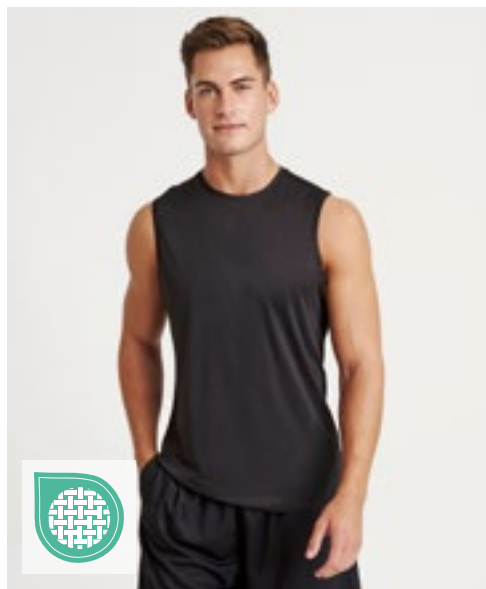

**JET BLACK/JET BLACK**

**ARCTIC WHITE/JET BLACK**

**CHARCOAL (SOLID)/JET BLACK**

**HOT PINK/JET BLACK**

**ELECTRIC YELLOW/JET BLACK**

Kontrasternde nätpanel | Racerback för rörelsefrihet | Längre längd | Rundringad nacke | Stor dekorationsyta | AWDIs' egna lättviktiga Neoteric™ släta tyg med naturlig fuktabsorbering och snabbtorkande egenskaper | Slätt tyg för enkel dekoration | Tejpädd rygghals | Avtagbar etikett för enklare rebranding