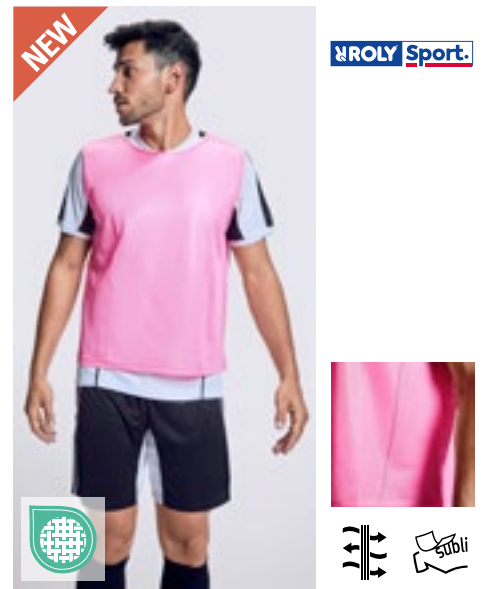

RY0417 | 0417 **Roma Training Bib**

100% Polyester
M, L
140 g/m² Roly

FLUOR CORAL 234	FLUOR GREEN 222	FLUOR ORANGE 223
FLUOR PINK 228	FLUOR TURQUOISE 176	FLUOR YELLOW 221
MAUVE 63	RED 60	ROYAL BLUE 05
WHITE 01		

Träningsjacka med dragkedja | Interlock | Två sidofickor med dragkedja | Färgmatchande ribbade muddar och nederkant | Frontpanel i kontrasterande färg | Lång sportbyxa med smal passform | Midjeresår och dragsko | Dragkedja vid benslut

Träningskläder med kontrasterande ränder i sidorna | Avrivbar etikett | Mjukt acetatmaterial | Jacka med ståkrage och täckta innersömmar | 1x1-ribbad krage, ärmslut och nederkant | Dragkedja med sportig dragtapp | Jackan har sidofickor med dragkedja | Byxa med resärmidja och justerbar dragsko | Två sidofickor och en bakficka med dragkedja | Byxa med 1x1-ribbade, elastiska benslut

Unisex | Träningsväst i nätmaterial | Kantband vid halsringning och ärmhål | Dubbel söm nedtill