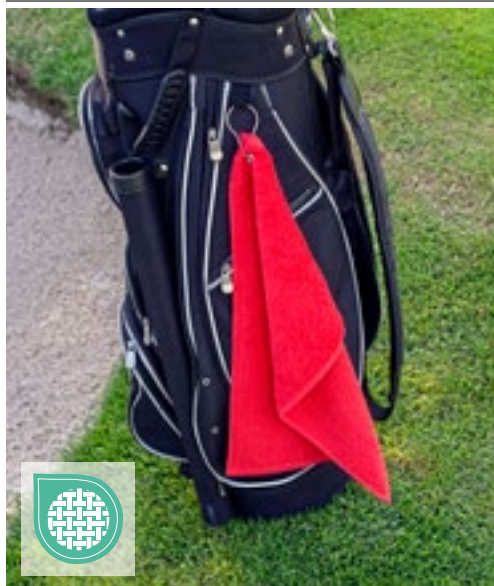

# ■ HANDDUKSFROTTÉ

TOWEL  
CITY