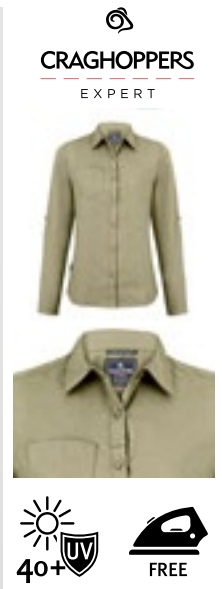

CES002 | CES002 **Expert Womens Kiwi Long Sleeved Shirt**

65% polyester / 35% bomull; 100% polyester
34 (8), 36 (10), 38 (12), 40 (14), 42 (16), 44 (18), 46 (20)
115 g/m²

Craghoppers Expert

BLACK CARBON GREY DARK CEDAR GREEN PEBBLE

Återvunnet polyesterbomullstyg och återvunnen zip-tejp | 26-tumslängd | Två fickor | Inklusive en dold säkerhetsficka med dragkedja | Solarshield-krage | Torkslingor | Knapp | Upprullningsbara ärmar | UV-skyddsfaktor UPF 40+ | Cirka 15 flaskor har använts vid tillverkningen av den här produkten | Nosi Defence: En robust barriär av specialkonstruerade fibrer som insekter, t.ex. myggor, inte kan tränga igenom