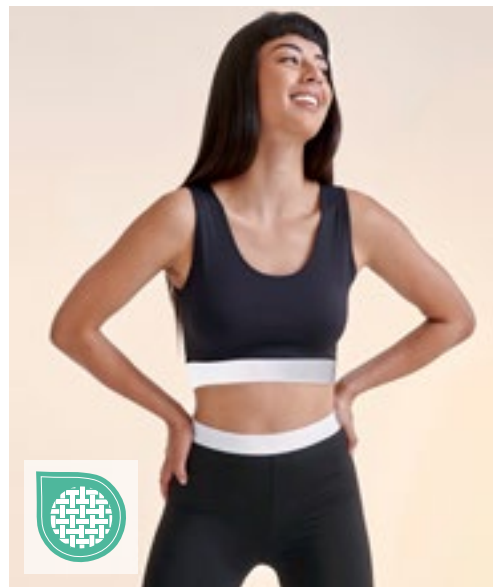

SF236 | SK236 **Women's Fashion Crop Top**
88% Polyester / 12% Elastan (Jacquard Band: 90% Polyester / 10% Elastan)
XS, S, M, L
300 g/m² SF Women

BLACK/BLACK | BLACK/WHITE | WHITE/WHITE

Avrivbar etikett | Lämplig för sublimeringstryck | Mjukt elastiskt Jacquardband, också tryckbart | Dubbelstyggn | Single jersey stickad trikå