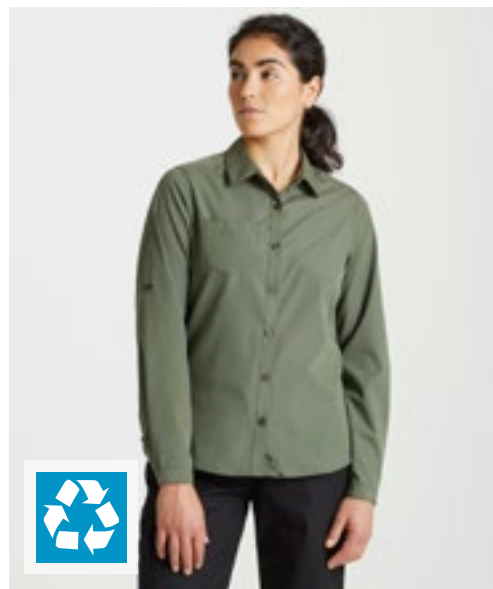

CES002 | CES002 **Expert Womens Kiwi Long Sleeved Shirt**

65% polyester / 35% bomull; 100% polyester
34 (8), 36 (10), 38 (12), 40 (14), 42 (16), 44 (18), 46 (20)
115 g/m²

Craghoppers Expert

BLACK CARBON GREY DARK CEDAR GREEN PEBBLE

Återvunnet polyesterbomullstyg och återvunnen zip-tejp | 26-tumslängd | Två fickor | Inklusive en dold säkerhetsficka med dragkedja | Solarshield-krage | Torkslingor | Knapp | Upprullningsbara ärmar | UV-skyddsfaktor UPF 40+ | Cirka 15 flaskor har använts vid tillverkningen av den här produkten | Nosi Defence: En robust barriär av specialkonstruerade fibrer som insekter, t.ex. myggor, inte kan tränga igenom