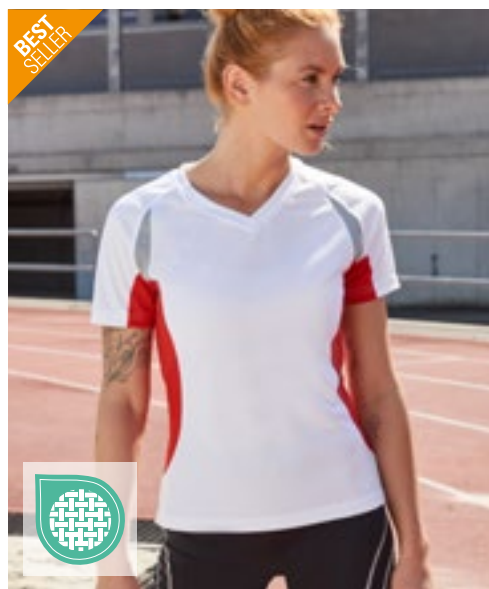

JN390 | JN390 **Ladies' Running-T**

100% polyester
S, M, L, XL, XXL
140 g/m²
James&Nicholson

RED/BLACK	ROYAL/BLACK	WHITE/BLACK
WHITE/RED	WHITE/ROYAL	

TOPCOOL® polyester | Ventilerande löpartröja | Fukttransporterande | Snabbtorkande | Lättviktig och bekväm | Kontrasterande | Moderiktig reflekterande transfer | Moderiktigt reflekterande kantband | Lätt figursydd | V-ringad