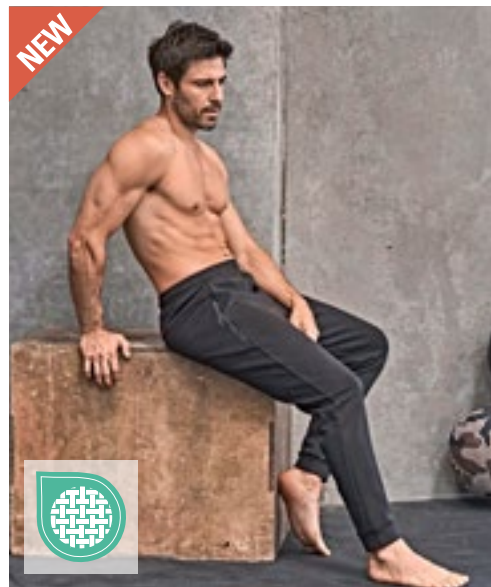

**TEE JAYS**

**TJ5706** | 5706 **Athletic Hooded Full Zip Sweat**

60% bomull / 40% polyester  
XS, S, M, L, XL, XXL, 3XL  
320-330 g/m<sup>2</sup>

Tee Jays

BLACK HEATHER GREY

Ringspunnen bomull | Helgående dragkedja | Två öppna framfickor | Ärmficka med dragkedja | Elastiskt band i nederkant | Ärmslut i samma material | SBS-dragkedjor