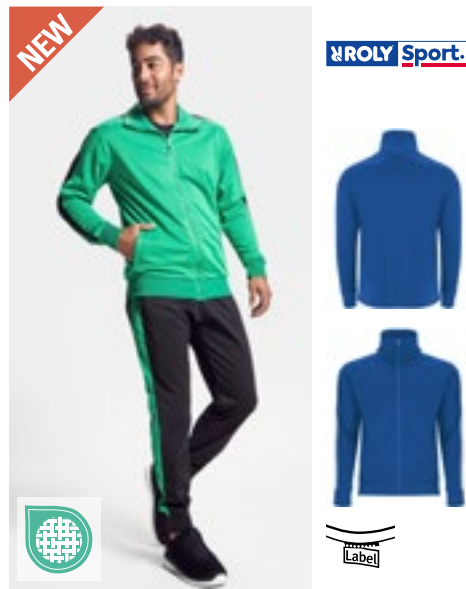

RY6410 | CH6410 **Creta Tracksuit**

100% Polyester
S, M, L, XL, XXL
210 g/m² Roly

BLACK 02	FERN GREEN 226/BLACK 02
NAVY BLUE 55	RED 60/BLACK 02
ROYAL BLUE 05	ROYAL BLUE 05/NAVY BLUE 55