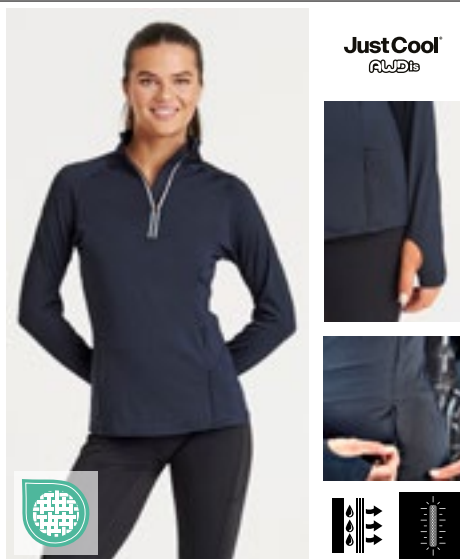

JustCool
AWDis

JC035 | JC035 **Women's Cool-Flex 1/2 Zip Top**

86% polyester / 14% elastan

XS, S, M, L, XL

280 g/m²

Just Cool

FRENCH NAVY

JET BLACK

SILVER GREY

Cool Flex-blandat tyg som innehåller elastan som ger stretch för komfort och bra passform | Aktiv passform | Reflekerande detaljer | Raglan ärm för enkel rörlighet | ½ dragkedja med uppstående krage för ventilation | Haksydd för att minska irritation | Lätt avtagbar etikett | 30+ UPF