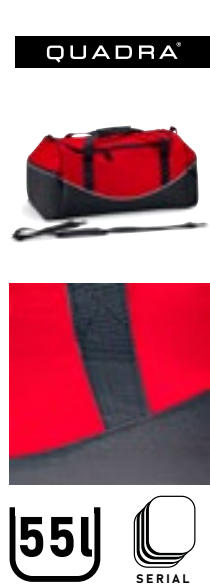

QS70 | QS70 **Teamwear Holdall**

100% polyester
62 x 30 x 30 cm

Quadra

BLACK/GRAPHITE GREY	BRIGHT ROYAL/BLACK/WHITE	BRIGHT ROYAL/FRENCH NAVY/WHITE
CLASSIC RED/BLACK	CLASSIC RED/BLACK/WHITE	FRENCH NAVY/PUTTY
GRAPHITE GREY/BLACK		

Polyesterkombination 600D/420D | Avtagbar, justerbar och vadderad axelrem | 2 stora fickor | Robust botten | Förstärkt botten på insidan | Padded hand grip | Volym: 55 liter | Levereras utan dekoration/innehåll