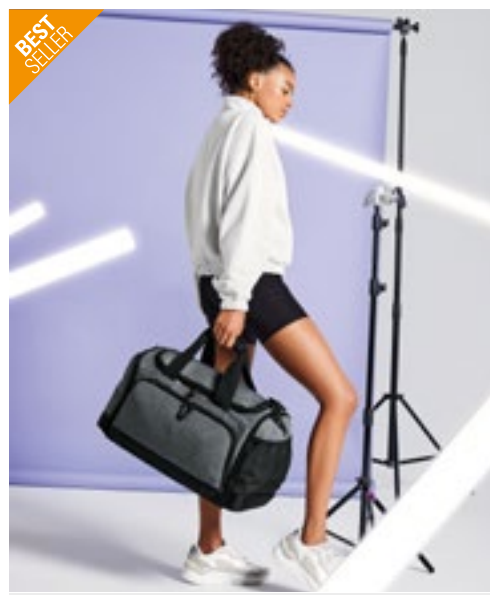

BG544 | BG544 **Athleisure Holdall**

BagBase