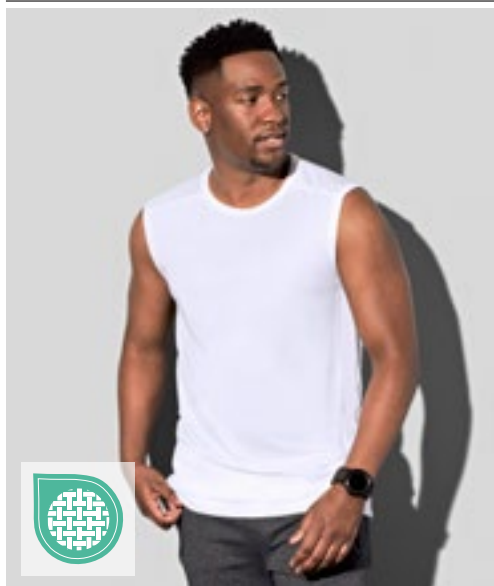

S8440 | ST8440 **Active 140 Sleeveless**

100% polyester
S, M, L, XL, XXL
140 g/m²

Stedman®

BLACK OPAL WHITE

Töjbar bird eyelet mesh-material | Dekorativa plattlockssömmar | Töjbar textil | Ok framtill | Halsringning och armhål med kantband | Sidpaneler | Storleksetikett Smal i kragen | Skyddsetikett i sidesömmen | Sidsömmar | Tvätt i 40 °C | Normal passform