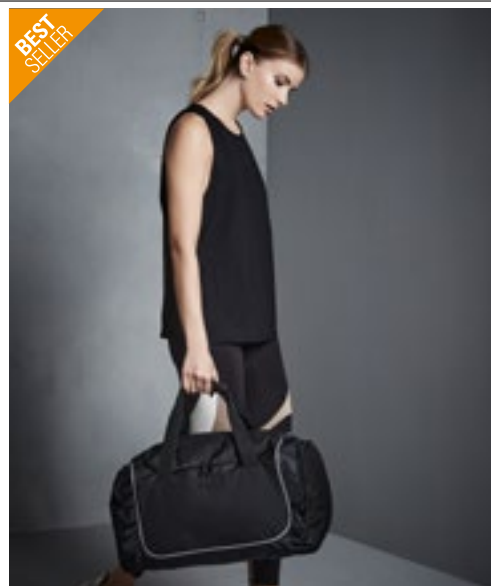

QS77 | QS77 **Teamwear Locker Bag**

100% polyester
47 x 30 x 27 cm

Quadra

BLACK/FUCHSIA	BLACK/LIGHT GREY	BLACK/LIME GREEN
BLACK/YELLOW	BRIGHT ROYAL/BLACK/WHITE	CLASSIC PINK/GRAPHITE GREY/WHITE
CLASSIC RED/BLACK/WHITE	FRENCH NAVY/LIGHT GREY	SKY BLUE/FRENCH NAVY/WHITE

Polyesterkombination 600D/420D | Kompakt format | Avtagbar, justerbar och vadderad axelrem | En ficka med nätfoder på insidan | Förstärkt botten på insidan | Padded hand grip | Robust botten | Volym: 30 liter | Levereras utan dekoration/innehåll