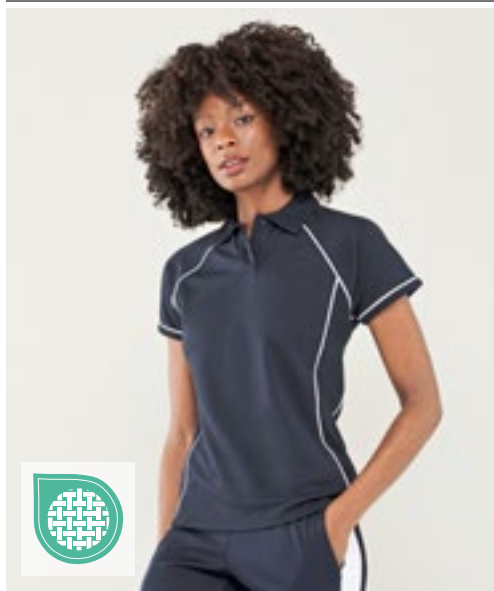

FINDEN+HALES

FH371 | LV371 Ladies' Piped Performance Polo

100% polyester
S, M, L, XL, XXL
200 g/m²

Finden+Hales

BLACK/BLACK	BLACK/RED	BLACK/WHITE
NAVY/RED/WHITE	NAVY/SKY/WHITE	NAVY/WHITE
RED/WHITE	ROYAL/WHITE	WHITE/BLACK/BLACK

Ärm med raglanskränning och kontrasterande ränder | 2-knappså | Coolplus®-polyester som snabbt transporterar bort fukt | Ärm med raglanskränning och kontrasterande ränder