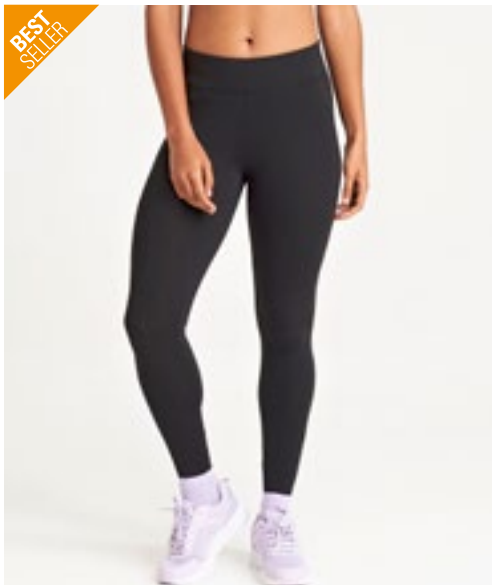

BEST SELLER

JustCool
AWDIs