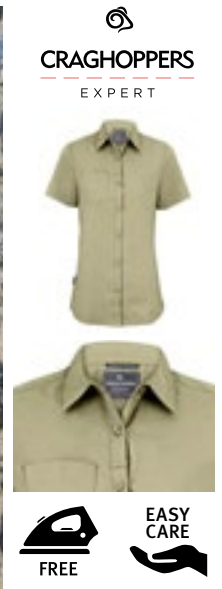

CES004 | CES004 **Expert Womens Kiwi Short Sleeved Shirt**

65% polyester / 35% bomull; 100% polyester
34 (8), 36 (10), 38 (12), 40 (14), 42 (16), 44 (18), 46 (20)
115 g/m²

Craghoppers Expert

BLACK PEBBLE

Återvunnet polyesterbomullstyg och återvunnen zip-tejp | 26-tumslängd | Två fickor | Inklusive en dold säkerhetsficka med dragkedja | Solarshield-krage | Torkslingor | Knapp | Cirka 12 flaskor har använts vid tillverkningen av den här produkten | Nosi Defence: En robust barriär av specialkonstruerade fibrer som insekter, t.ex. myggor, inte kan tränga igenom