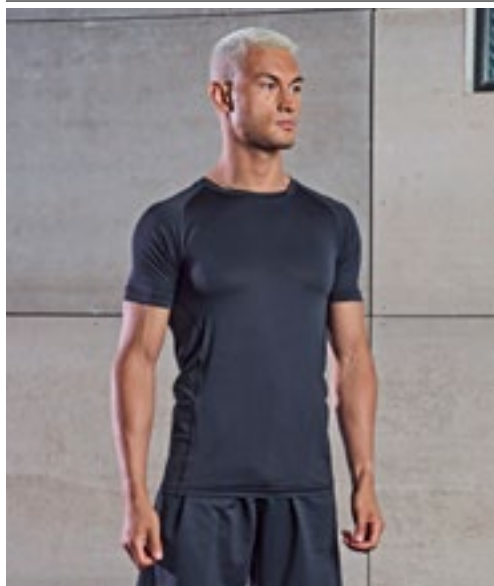

FITNESS (T-SHIRTS)

TL515 | TL515 **Men's Slim Fit T-Shirt**