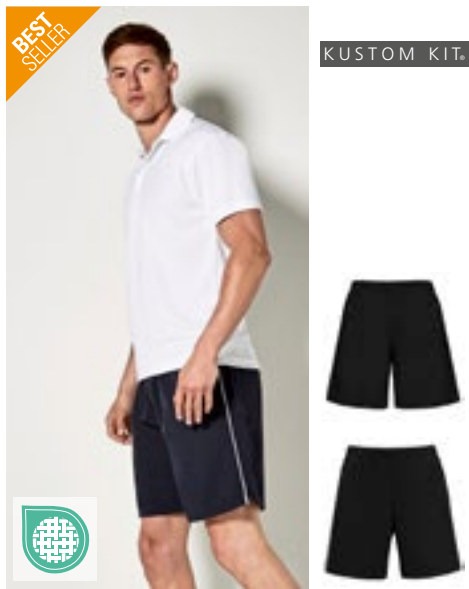

Stickade träningsbyxor med smala ben och kontrastfärgade sidopaneler | Sidofickor med dragkedja | Elastisk linning med insytt dragsnöre | Ankeldragkedjor med dragkedjeskydd och halvautomatiska lås

**K980** | KK980 **Classic Fit Track Short**