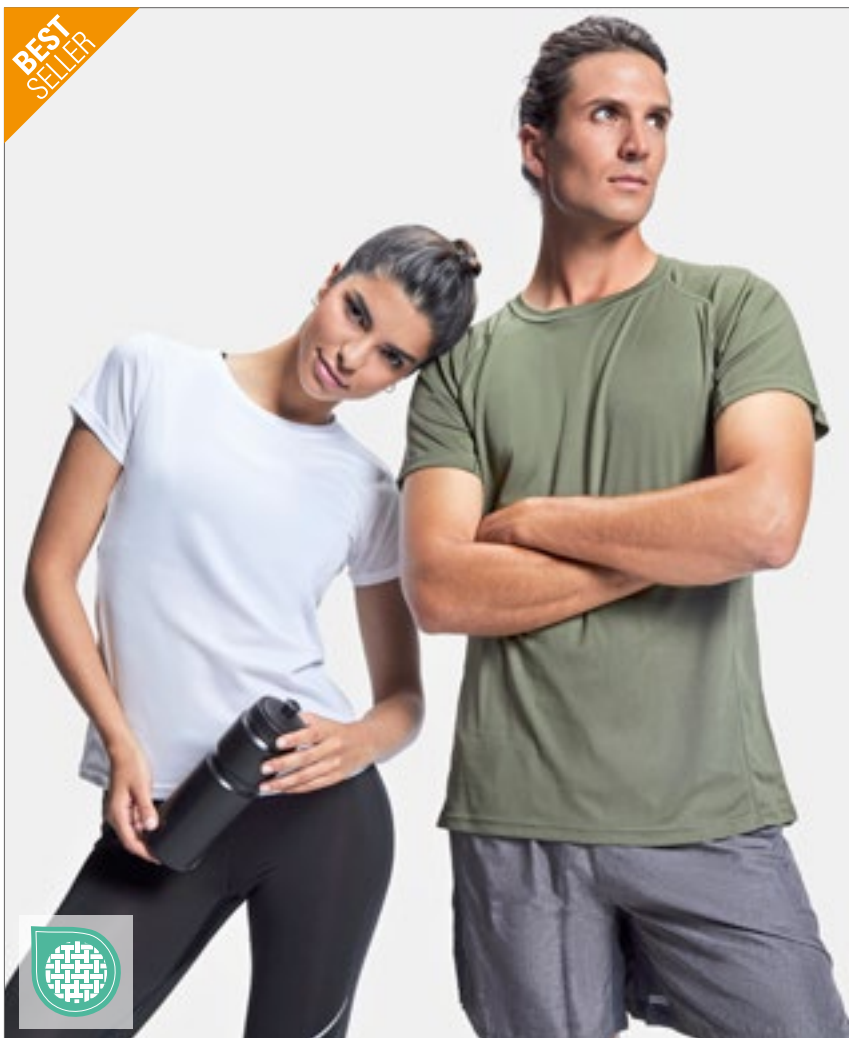

ROLY Sport.