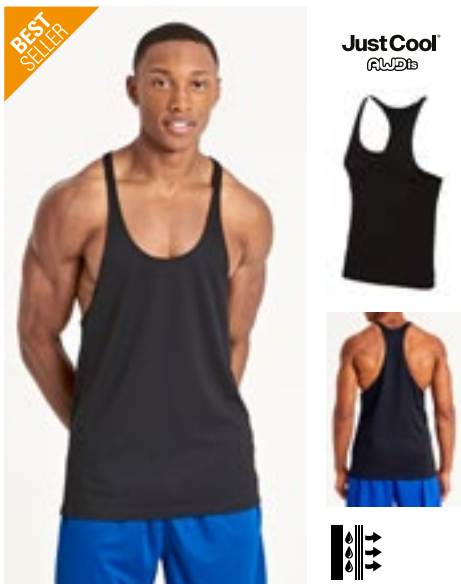

JC009 | JC009 **Cool Muscle Vest**

100% polyester
S, M, L, XL, XXL
140 g/m² Just Cool

ARCTIC WHITE	JET BLACK

Aktiv passform | Tunna axelband för enkel rörlighet | AWDIS' egen Neoteric™ textil med inbyggd fukttransport | Rak fram- och bakkant | Kantband i samma material runt halsringning och ärmhål | Avtagbar etikett för enklare rebranding