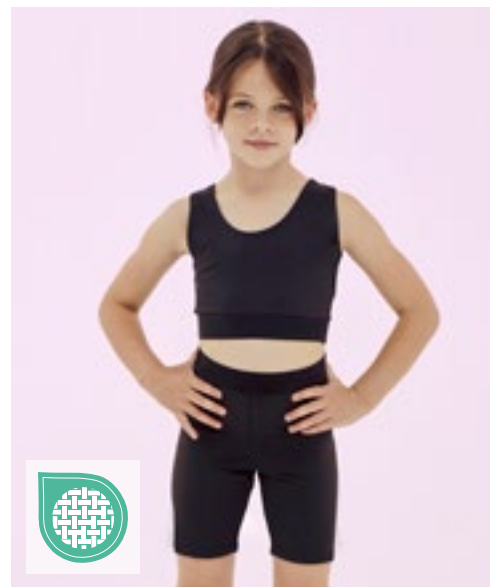

SM427 | SM427

Kids' Fashion Cycling Shorts

88% Polyester / 12% Elastan (Jacquard Band: 90% Polyester / 10% Elastan)
5/6, 7/8, 9/10, 11/12 år
300 g/m²

SF Minni

BLACK/BLACK

Single jersey stickad trikå | Mjuk elastisk midjeband i jacquard, lämplig för subli-
meringstryck | Ej genomskinligt stretchpolyestertyg | Avrivbar etikett