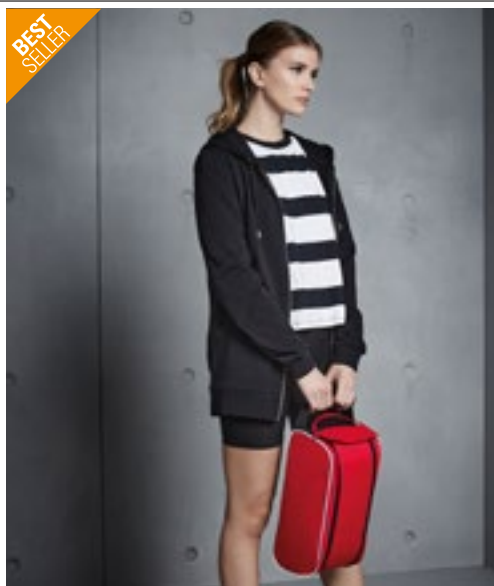

QD76 | QD76 **Teamwear Shoe Bag**

100% polyester
35 x 16 x 18 cm

Quadra

BLACK	BRIGHT ROYAL/BLACK/WHITE	CLASSIC RED/BLACK/WHITE
FRENCH NAVY		

420D-polyester | Handtag | Volym: 9 liter | Rip-strip™-stängning | Levereras utan dekoration/innehåll