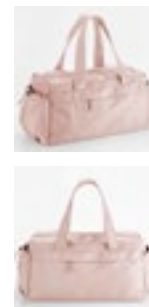

100% Polyester
46 x 25 x 28 cm

Quadra

BLACK	FRESH GREEN	FRESH PINK

100 % återvunnen polyester T400D | Öppning med tvåvägsdragkedja | Utvändiga sidofickor med sladdjustering | Framficka med dragkedja | Borttagbar etikett