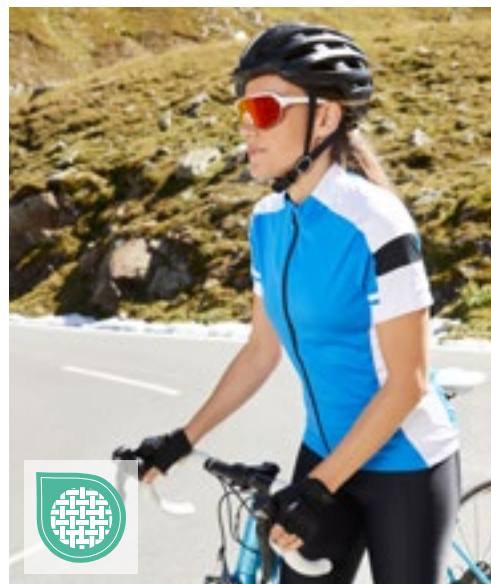

JAMES & NICHOLSON
by *dist-ox*

JN453 | JN453

Ladies' Bike-T Full Zip

100% polyester
S, M, L, XL, XXL
150 g/m²

James&Nicholson

BLACK	COBALT	GREEN	ORANGE
RED	SUN YELLOW	WHITE	

Polyester Cooldry® | Sportig cykeltopp | Ventilerande | Fukktransporterande | Snabbtorkande | Lättviktig och bekväm | Låsbar dragkedja i fullängd med vadderad ring och haksydd | Kontrasterande | Ficka på baksidan med justerbar dragkedja | Nederkanten längre på baksidan | Lätt figursydd