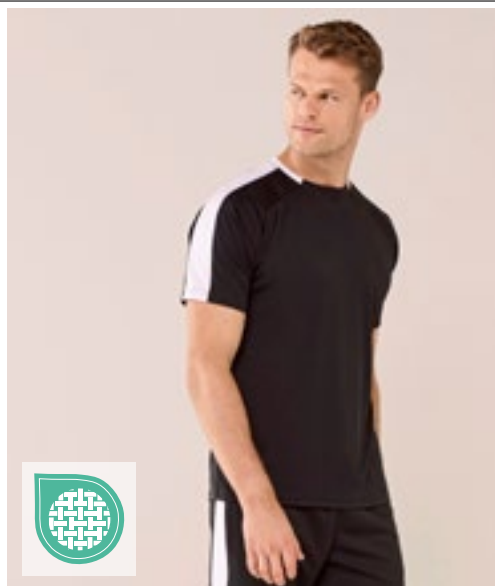

**RT279** | S279M **Men's Basketball Quick Dry Short**

100% polyester  
XS, S, M, L, XL, XXL, 3XL, 4XL  
145 g/m<sup>2</sup>

SPIRO

BLACK/WHITE	RED/WHITE
ROYAL/WHITE	WHITE/BLACK

Jacquardvävt mesh-material | Band i kontrasterande färg i sidorna | Elastisk linning med dragsko | Modell med långa ben | Snabbtorkande textil | Bekväm passform i traditionell säckig stil | Ventilerande