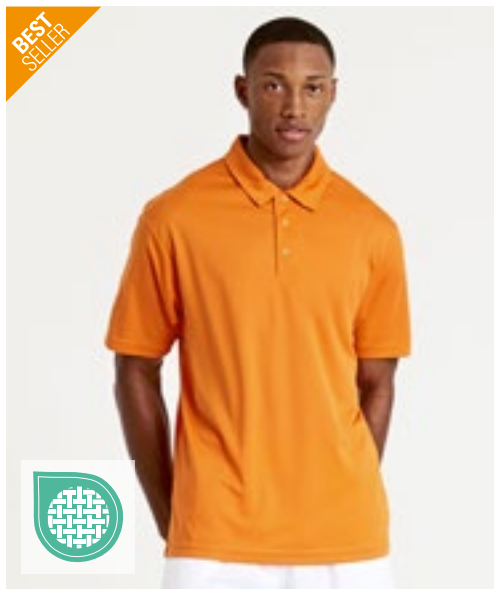

JustCool  
AWDis

JC025 | JC025 Women's Cool Smooth T

100% polyester  
XS, S, M, L, XL  
135 g/m<sup>2</sup>

Just Cool

ARCTIC WHITE	FRENCH NAVY	JET BLACK
--------------	-------------	-----------

Avslappnad passform | Axelinsydda ärmarna | AWDIs' egna lättviktiga Neoteric™ släta tyg med naturlig fuktabsorbering och snabbtorkande egenskaper | Tejpädd rygghals | Tvillingstygn | Kantband runt halsringningen i samma material | Avtagbar etikett för enklare rebranding