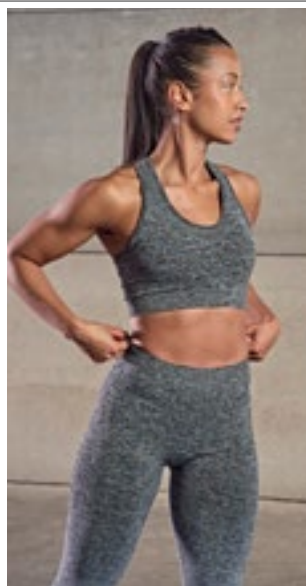

NEW
COLOUR STRETCH

TL696 | TL696

Ladies' Seamless Crop Top

60% nylon / 32% polyester / 8% elastan (Black: 92% nylon / 8% elastan)

XS, S, M, L

265 g/m²

Tombo

BLACK DARK GREY MARL

Sömlös behå med avtagbara vadderade kupor och racerback | Vävda nätinslag fram på axelbanden, V-inslag framsidorna och på racerback panelen | Tygband runt halsen, ärmhål och rygg | Tombo avrivbar etikett