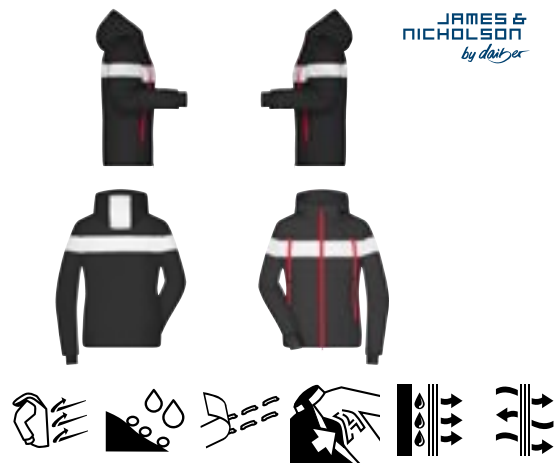

JAMES & NICHOLSON
by daniel

JN1173 | JN1173 Ladies' Wintersport Jacket

100% Polyester
XS, S, M, L, XL, XXL

James&Nicholson

BLACK/WHITE/LIGHT RED	ELECTRIC BLUE/WHITE/BLACK
LIGHT RED/WHITE/BLACK	NAVY/WHITE/LIGHT RED

Sportig, vattentät vinterjacka med DuPont™ Sorona® vaddering (förnyelsebar vegetabilisk råvara) | Lätt figursydd | Vind- och vattentätt yttermaterial (10 000 mm vattenpelare) | Andningsförmåga som transporterar bort fukt (5,000 g/m²/24h) | Tejpade sömmar | Fäst, justerbar huva med vaddering | Kontrasterande inlägg på ärmarna och på fram- och baksidan | Vattentät tvåvägsdragkedja | Hellångt vindsydd med haksydd | Fyra fickor framtill med vattentäta dragkedjor | Innerficka med dragkedja och innerficka i nät | Liten ficka med dragkedja på vänster underarm | Justerbart snöskydd med breddjustering i nederkanten | Elastiska manschetter med tumögla | Dragkedja för dekoration på baksidan | Dragkedjor: YKK

JAMES & NICHOLSON
by daniel

JN1174 | JN1174 Men's Wintersport Jacket

100% Polyester
S, M, L, XL, XXL, 3XL

James&Nicholson

BLACK/WHITE/LIGHT RED	ELECTRIC BLUE/WHITE/BLACK
LIGHT RED/WHITE/BLACK	NAVY/WHITE/LIGHT RED