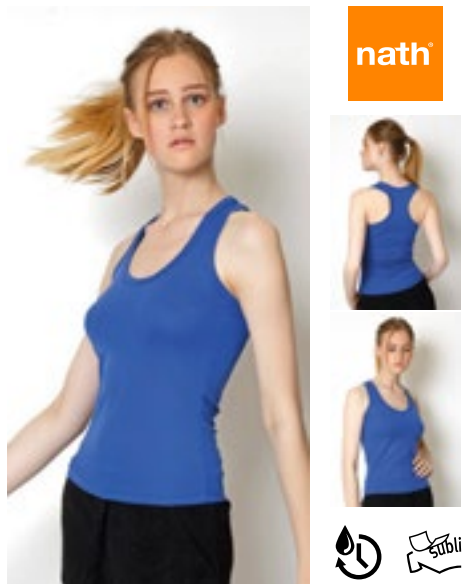

**BLACK**

Sporttopp med dubbla lager | Crisscross straps at the back

AWDis eget blandade tyg som innehåller elastan som ger stretch för komfort och bra passform | Racer back design | Djup halsringning | Dra på-stil | AWDIs innehåller elastan som ger skön stretch | Kantband runt halsringning och ärmhål | Avtagbar etikett för enklare rebranding