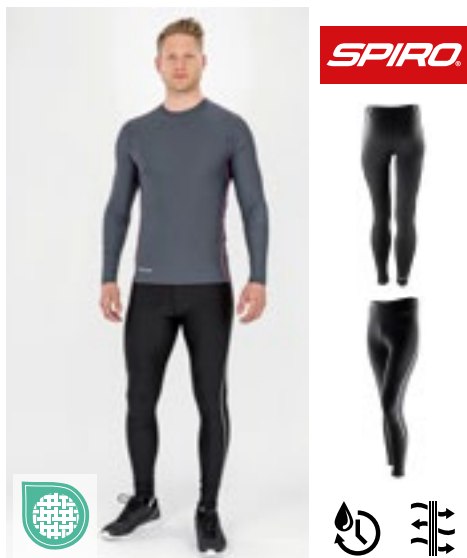

RT251M | S251M **Men's Bodyfit Base Layer Leggings**
80% Nylon / 20% Elastan
XS/S, M/L, XL/XXL
200 g/m² SPIRO

BLACK
QUICK DRY-behandlingstyg med extra fuktkontroll med snabb fuktning håller huden sval och bekväm | Paneler med stickningar i kontrasterande färger | Sofistikerad teknik | Snabb torkande och fukttransporterande förmåga | Mikro mjuk atletisk stretchstyg | Ultra reflekterande SPIRO-trycklogotyp på vänster lår plus baksidan av vristen | Nyckelficka på insidan mitt fram | Idealiskt lager på lager-plagg | Plattlockssömmar med kontraststyg | Elastisk linning med snöre