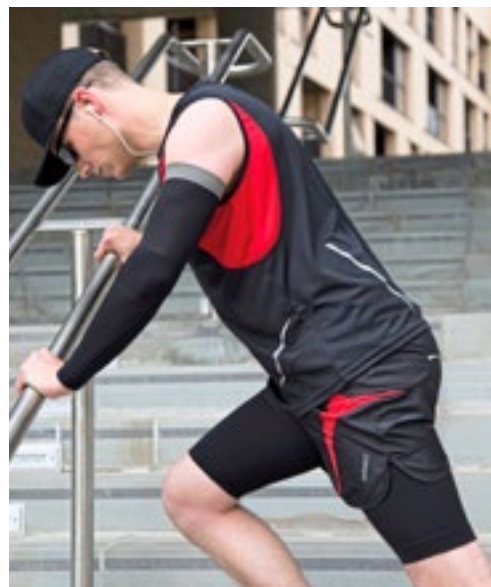

SPIRO COMPRESSION

**RT292** | S292X **Compression Quad Sleeves (2 per pack)**

70% Nylon / 30% Elastan  
S (1), M (2), L (3), XL (4)

SPIRO

BLACK

Snabbtorkat | Ventilering | Graderad kompression: 15-20 mmHg | Hög densitet-kompression hindrar stelhet, kramp och skador på mikro-muskler | 360° kompression runt låret absorberar tryckvägseffekter mot muskler, ådror och leder | Sömlös | Silikonben