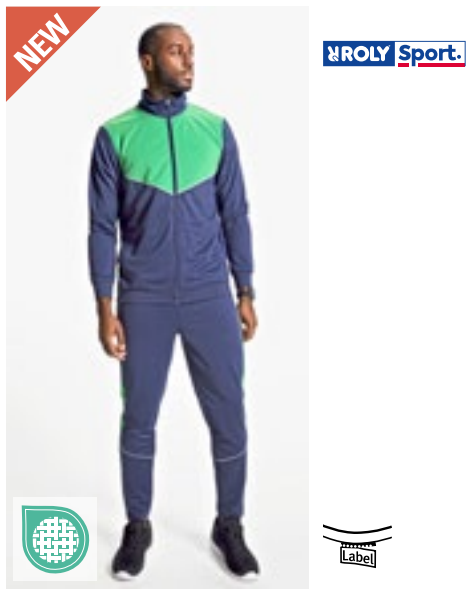

**TEE JAYS**

**TJ5710** | 5710 **Athletic Shorts**

60% bomull / 40% polyester  
XS, S, M, L, XL, XXL, 3XL  
320-330 g/m<sup>2</sup>

Tee Jays

BLACK HEATHER GREY

Ringspunnen bomull | Elastisk midja med snöre | Två öppna framfickor | Ficka med dragkedja på bakpanelen | SBS-dragkedjor