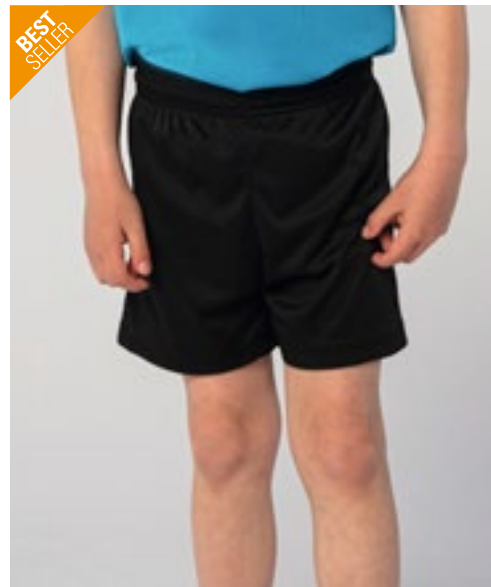

LT01222 | 01222 **Kids' Basic Shorts San Siro 2**

100% polyester
6 (116), 8 (128), 10 (140), 12 (152) år
140 g/m² SOL'S

BLACK	BRIGHT GREEN	RED	ROYAL BLUE
WHITE			

Elastisk midja med dragsko | Förstärkta trim | Utan innerbyxor