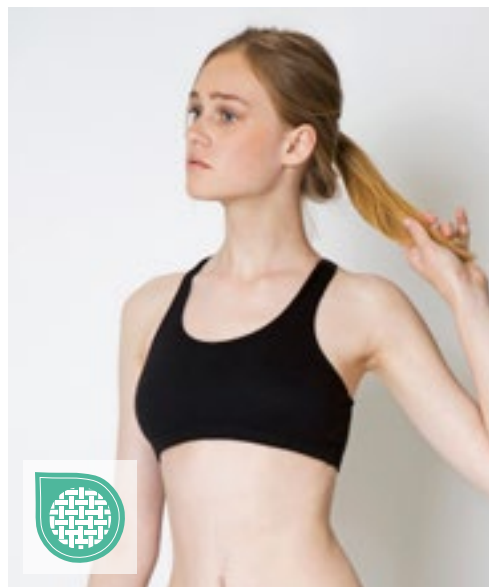

NH285 | ONLY **Double Layer Sport Top Only**
95% bomull / 5% elastan
S, M, L
180 g/m² Nath

BLACK

Sporttopp med dubbla lager | Crisscross straps at the back