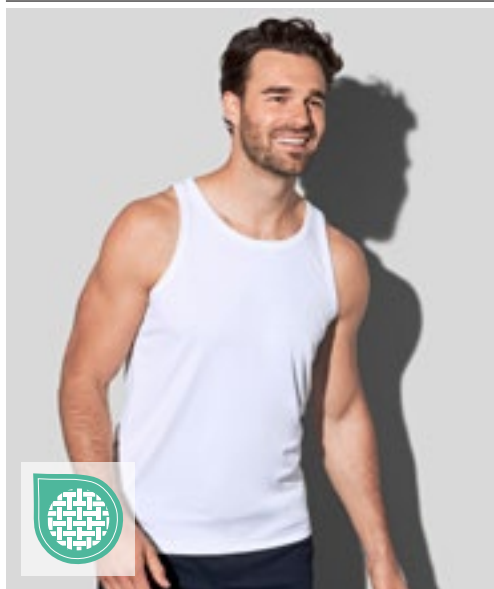

FITNESS (T-SHIRTS)

Stedman
collection

S8010 | ST8010

Sports Top

100% polyester

S, M, L, XL, XXL

140 g/m²

Stedman®

BLACK OPAL | **WHITE**

Halsringning och armhål med kantband | Mjuk och blank textil | Liten, reflekterande ACTIVE-DRY®-logotyp bak | Storleksetikett Smal i kragen | Skyddsetikett i sidesömmen | Sidsömmar | Tvätt i 40 °C | Kroppsnära passform