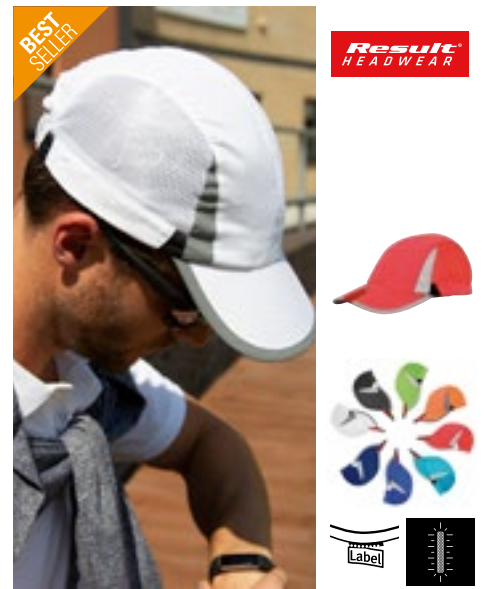

BEST SELLER

Result
HEADWEAR

RH86 | RC086X **Sport Cap**
100% polyester
One Size
100 g/m² Result Headwear

AQUA/BLACK | LIME/BLACK | ORANGE/BLACK | ROYAL/WHITE | BLACK/WHITE | NAVY/WHITE | RED/BLACK | WHITE/BLACK

2 paneler i mesh-material | Låg profil i jockey-stil | Böjd skärm | Ofodrad | Reflekerande detaljer på skärm och krön | Justerbar storlek med kardborre-band | Avtagbar etikett