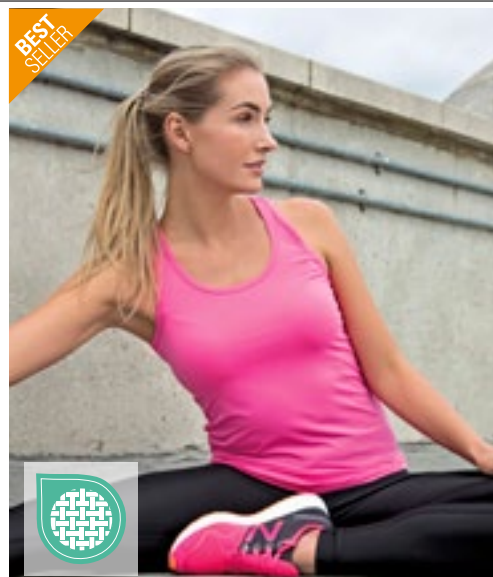

RT281F | S281F **Women's Impact Softex® Top**

85% polyester / 15% elastan
XXS (6/32), XS (8/34), S (10/36), M (12/38), L (14/40), XL (16/42), XXL (18/44)
160 g/m²

SPIRO

BLACK CANDY WHITE

Ventilerande | Karbonborstad för flossad yta | Bekväm passform | Quick Dri | Klar för branding - utan etikett | Supermjuk Quick Dry-textil med HighTec-stretch