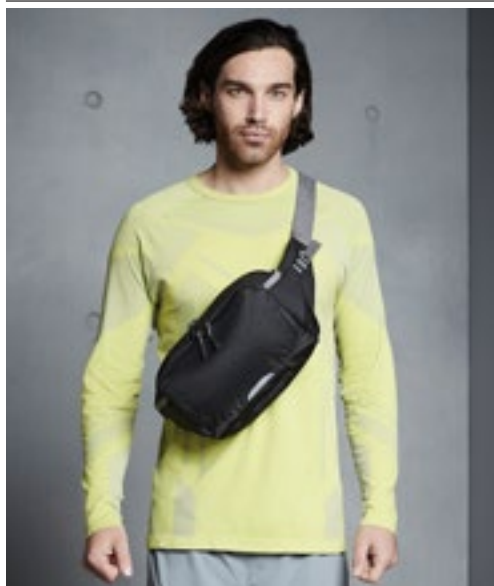

OUTDOOR (RYGGSÄCKAR)

QUADRA®

QX515 | QX515 **SLX® 5 Litre Performance Waistpack**

100% polyester
29 x 18 x 11 cm

Quadra

BLACK

Avtagbar etikett för enkel ommärkning | Lätt men ändå slitstark | Vattenavvisande | Lättviktig och hållbar | Nyckelhake | Komprimeringsband | Reflekerande detaljer | Två utrymmen i mesh-material för flaskor | Huvudfack med dragkedja | Framficka med dragkedja | Flera inre fickor | Vadderad ryggpanel i mesh-material med andningsförmåga | Justerbar midjerem | 600D/600D Ripstop honeycomb polyesterkombination | Levereras utan dekoration/innehåll | Volym: 5 liter