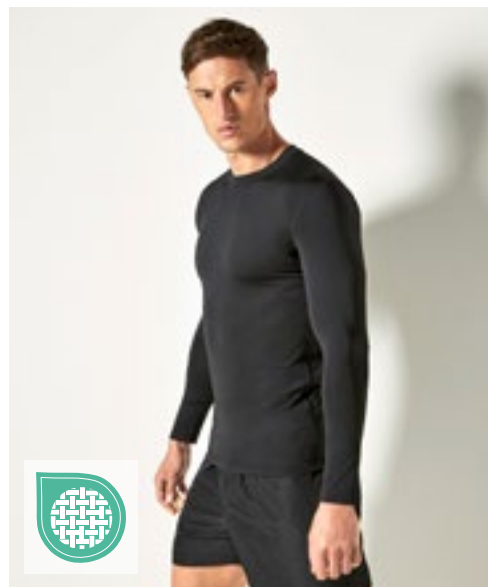

KUSTOM KIT.