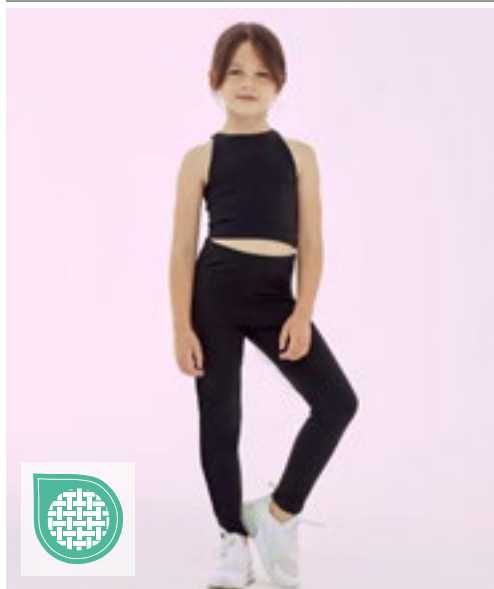

SM64 | SM064 **Kids' Leggings**

96% bomull / 4% elastan
3/4, 5/6, 7/8, 9/10, 11/12 år
190 g/m²

SF Minni

BLACK

Avtagbar SF-etikett | Elastisk midja | Figursydd | Stickning med dubbelsöm i nederkanten