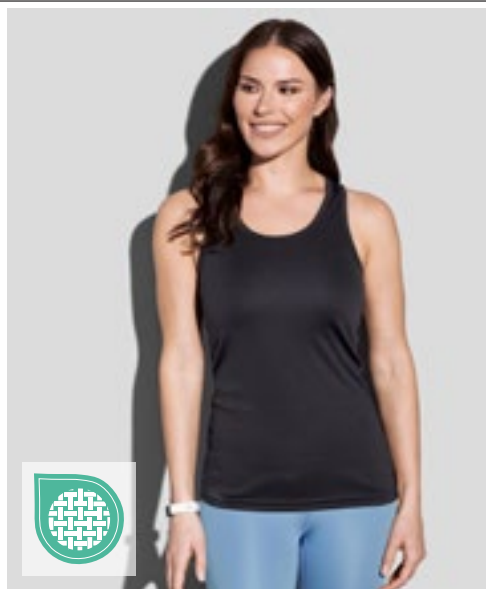

**BLACK OPAL** | **WHITE**

Halsringning och armhål med kantband | Mjuk och blank textil | Liten, reflekterande ACTIVE-DRY®-logotyp bak | Storleksetikett Smal i kragen | Skyddsetikett i sidesömmen | Sidsömmar | Tvätt i 40 °C | Kroppsnära passform