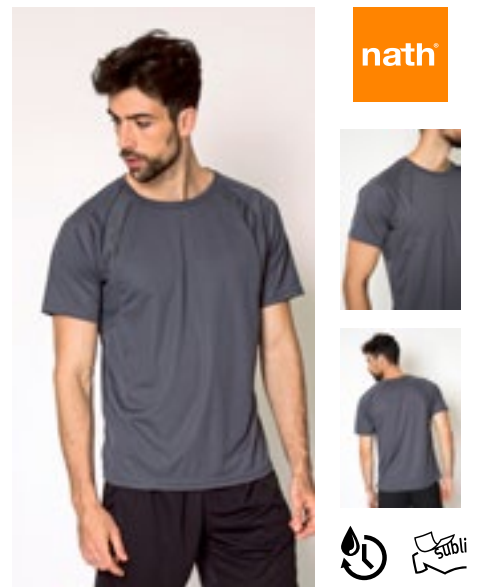

NH250 | SPORT **Men's Shirt Sport**

100% polyester
XS, S, M, L, XL, XXL
150 g/m²

Nath

APPLE GREEN FLUOR	BLACK	DARK BUBBLEGUM
DARK GREY	DARK NAVY	DARK TURQUOISE
LIGHT BEIGE	ORANGE FLUOR	PINK FLUOR
RED	ROYAL FLUOR	WHITE
YELLOW	YELLOW FLUOR	

Snabbtorkande | Ventilationszoner av mesh | Sidsömmar