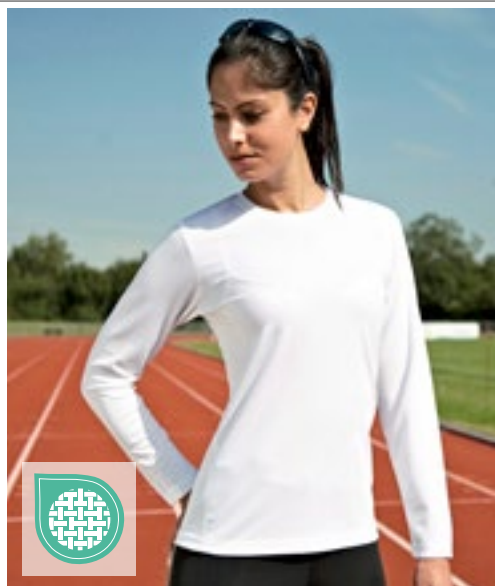

RT254F | S254F **Women's Quick Dry Shirt**

100% polyester
XS (8/34), S (10/36), M (12/38), L (14/40), XL (16/42)
160 g/m²

SPIRO

BLACK LIME NAVY WHITE

QUICK DRY-funktion | Snabb wicking-kontroll håller huden sval och bekväm | Fuktkransporterande förmåga | Tryckt reflekterande nacketikett | Rund halsringning | Idealiskt lagerplagg