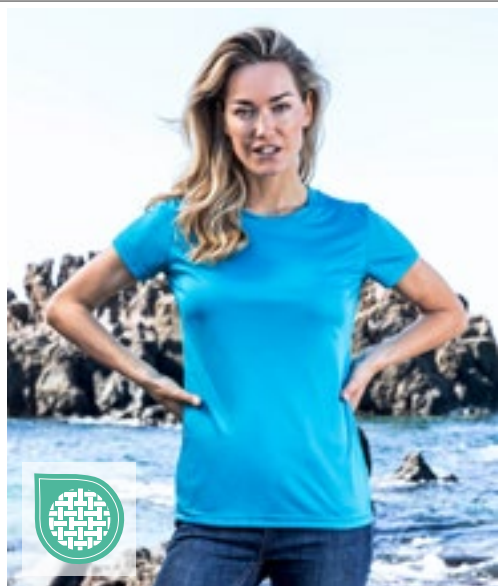

E3521 | 3521 **Women's Performance-T**

100% polyester
XS, S, M, L, XL, XXL, 3XL
125 g/m²

Promodoro

ATOMIC BLUE	BLACK	FIRE RED	GREEN GECKO
KNOCKOUT PINK	LIGHT GREY (SOLID)	NAVY	SAFETY YELLOW
WHITE			

Interlock | Snabbtorkande | Transpirationsabsorberande | Robust materialyta | Anti-noppande | UV protection (UPF 30) | Färgen vit är lämplig för sublimeringstryck | Neutral etikett i nacken | Atomic Blue, Green Gecko, Knockout Pink, Safety Yellow är lysande färger och kan inte visas korrekt på bilderna och färgskalan