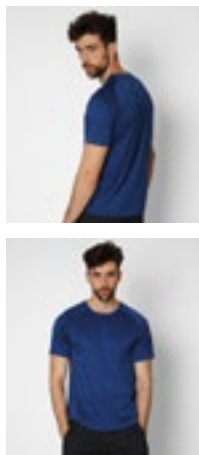

NH180 | REX **Short Sleeve Sport T-Shirt Rex**

100% polyester (Grey Melange: 85% bomull / 15% viskos)
XS, S, M, L, XL, XXL
120 g/m² Nath

CORAL FLUOR MELANGE	FUCHSIA MELANGE	GREEN MELANGE	GREY MELANGE
ROYAL FLUOR MELANGE			

Lätt och mjukt tyg perfekt för sport och casual life | Kantband i halsringningen