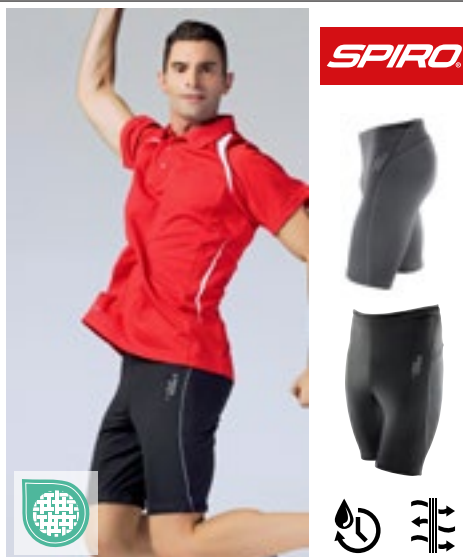

RT174M | S174M **Men's Sprint Training Short**
92% polyester / 8% elastan
S, M, L, XL
248 g/m² SPIRO

BLACK
Utsida: 92% Polyester/8% elastan | Material: 248 g/m²/M2 Z-TECH® STRETCH | Lätt atletisk sportbyxa med Z-TECH-stretch | Mjukt, sportvänligt material av 4-vägsstretch | Andningsbar och mycket lätt | Snabbtorkande | Dubbel elastisk midjeband på baksidan av shorts i reflekterande material | Logotyp från SPIRO av reflekterande material mitt på byxans baksida | Reflekerande logotyp från Z-Tech Stretch på det vänstra låret | Håller huden sval och bekväm super passform | Perfekt för användning i flera lager, bra värmeållningsfaktor vid användning som mellanlager