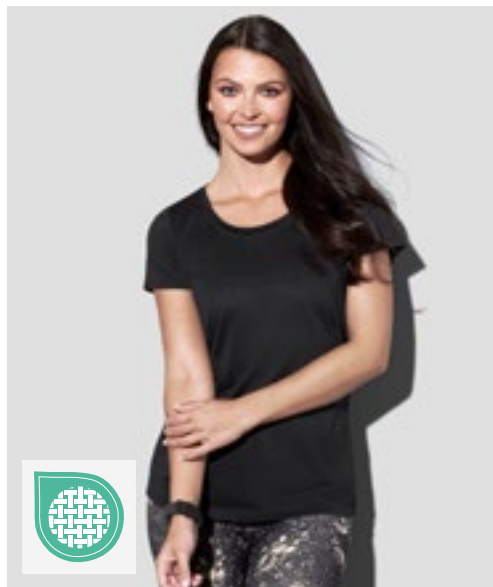

# FITNESS (T-SHIRTS)

**S8600** | ST8600 **Cotton Touch T-Shirt**

100% polyester  
S, M, L, XL, XXL  
160 g/m<sup>2</sup> Stedman®

BLACK OPAL **CYBER ORANGE** **CYBER YELLOW** WHITE

Liten, reflekterande ACTIVE-DRY®-logotyp bak | Halsringning med kantband | Mjuk textil som känns som bomull | Dekorativa plattlockssömmar i axlarna | Skyddsetikett i sidesömmen | Storleksetikett Smal i kragen | Sidsömmar | Tvätt i 40 °C | Normal passform