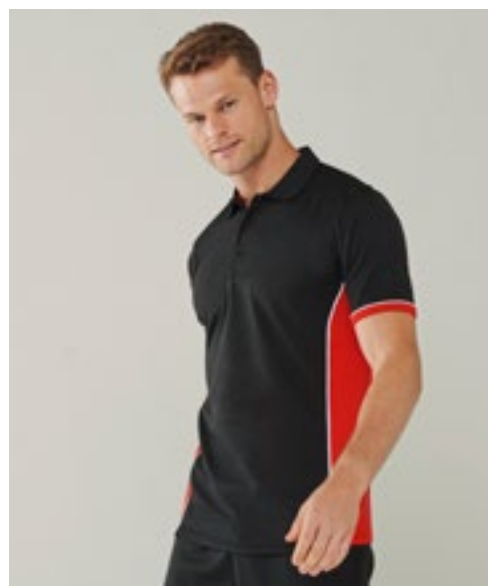

## FINDEN+HALES

**FH322** | LV322 **Adult's Sports Polo**

100% bomull  
S, M, L, XL, XXL, 3XL  
200 g/m<sup>2</sup>

Finden+Hales

Kontrastfärgade sidpaneler | Raglanärmar | Slitsar i sidorna med färgkontrast | Rund hals | Slitsar i sidorna med färgkontrast | 3-knappslä | Mikropikématerial