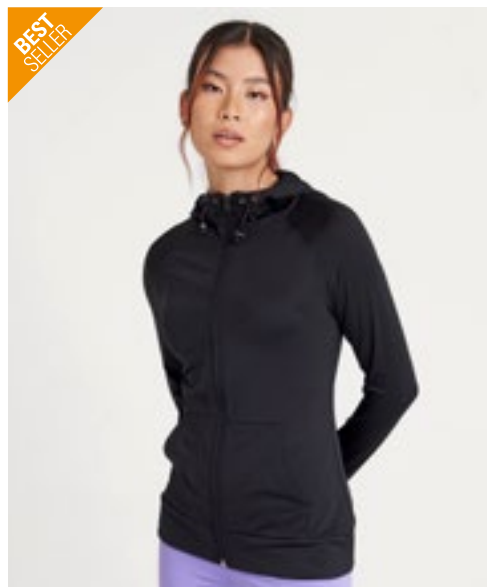

JustCool
AWD^{ts}

JC058 | JC058 **Women's Cool Contrast Zoodie**

89% polyester / 11% elastan (Melange: 92% polyester / 8% elastan)
XS, S, M, L, XL
240 g/m² (Sleeves: 210 g/m²)

Just Cool

BLACK/BLACK SLATE MELANGE GREY/GREY MELANGE JET BLACK/JET BLACK OCEAN/OCEAN MELANGE

Dubbelviktigt blandat polyestertyg | Raglanärmar | Kontrastmelerade ärmar | Aktiv passform | Ringad nederkant på ryggen | Vattenavstötande snabbtorkande tyg | Fast justerbar huva | Känguruficka | Hel dragkedja fram | Tummhål