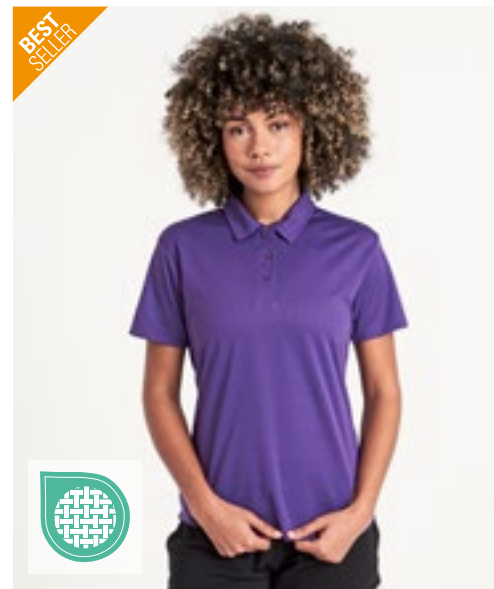

JC045 | JC045 **Women's Cool Polo**

100% polyester
XS, S, M, L, XL, XXL
140 g/m² Just Cool

XS, S, M, L, XL, XXL

ARCTIC WHITE	JET BLACK		

XS, S, M, L, XL

FIRE RED	FRENCH NAVY	PURPLE	ROYAL BLUE
SAPPHIRE BLUE	SUN YELLOW		

Isydda ärmar och knappslå med 3 knappar | Enfärgade knappar | AWDIs eget Neoteric™ texturmaterial med inbyggd fukttransport | Tejpad rygghals | Tvillingstyg | Krage och ärmslut i samma material | Avtagbar etikett - perfekt för rebranding