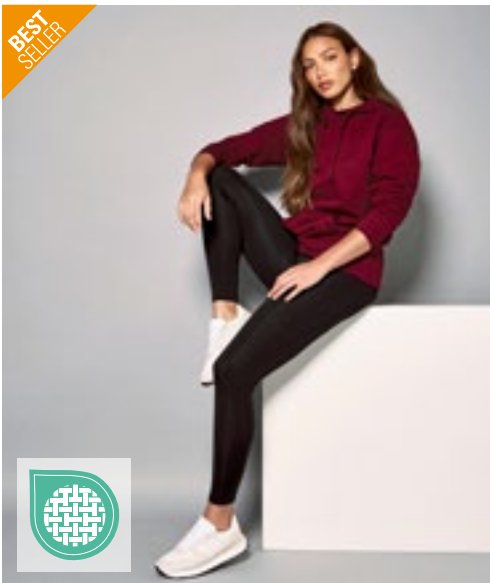

K943 | KK943 **Fashion Fit Full Length Legging**
92% polyester / 8% elastan
XXS (6), XS (8), S (10), M (12), L (14), XL (16)
240 g/m² Kustom Kit

BLACK

Brett dubbellagd midjeband med smal elastisk dold inuti | Dold ficka med dragkedja till mitt bak i midjebandet | Enfärgade paneler med plattlockssöm | Gamegear® tryckt etikett i midjan bak | 30 ° c tvätt

KUSTOM KIT®