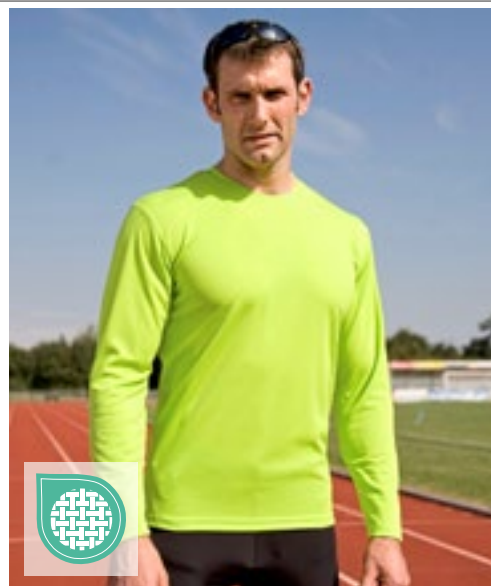

SPIRO

BLACK LIME NAVY WHITE

QUICK DRY-funktion | Snabb wicking-kontroll håller huden sval och bekväm | Fuktkransporterande förmåga | Tryckt reflekterande nacketikett | Rund halsringning | Idealiskt lagerplagg