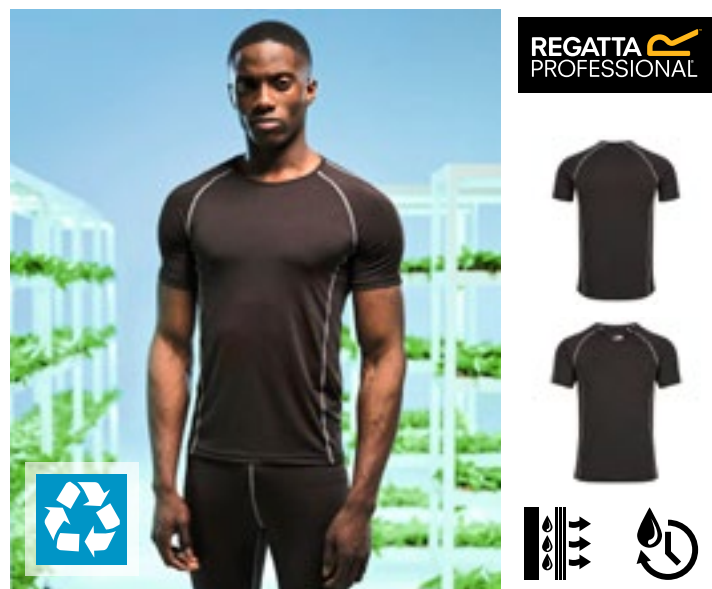

RG227 | TRS227 **Pro Short Sleeve Base Layer Top**

92% polyester / 8% elastan
S, M, L, XL, XXL, 3XL

Regatta Professional

Återvunnen polyester | Återvunnen isolering | Sträcktyg | Modern passform | Bra vattenavstötande prestanda | Snabbtorkande | Klipp ut-etikett