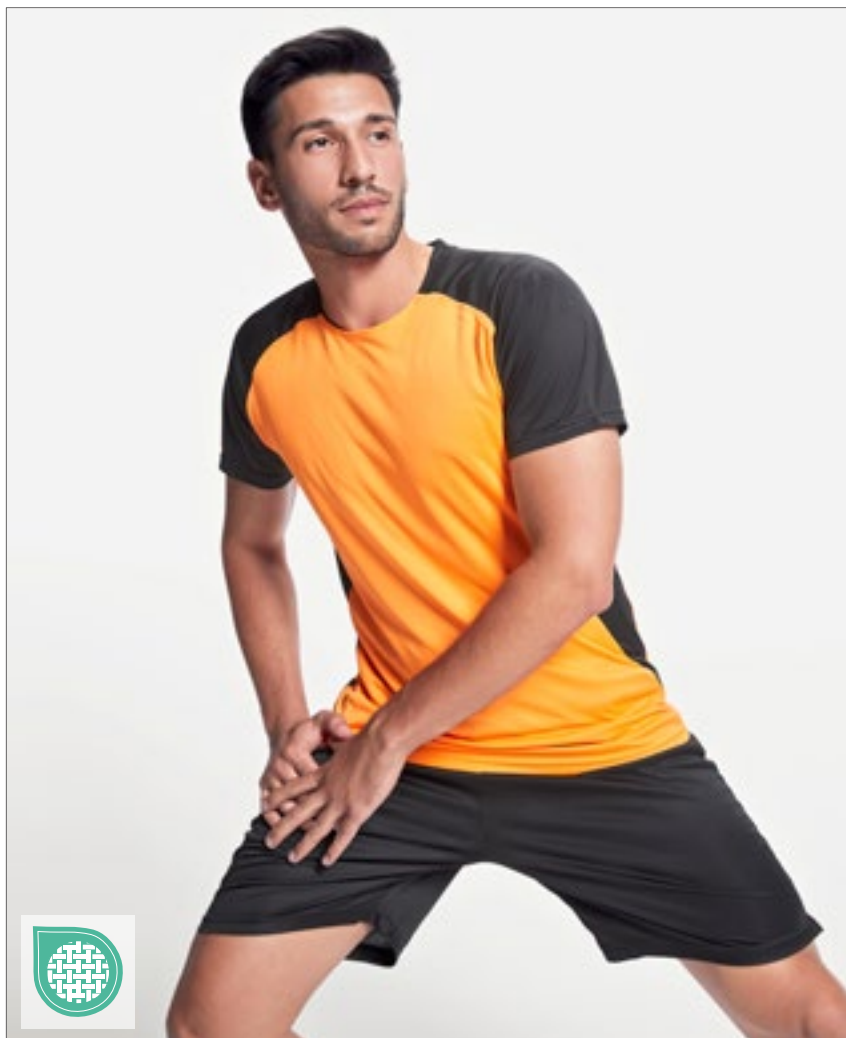

100% polyester
S, M, L, XL, XXL
140 g/m²

BLACK 02/WHITE 01	FERN GREEN 226/BLACK 02
FLUOR GREEN 222/NAVY BLUE 55	FLUOR ORANGE 223/BLACK 02
FLUOR YELLOW 221/BLACK 02	FUCHSIA 40/BLACK 02
WHITE 01/BLACK 02	WHITE 01/FERN GREEN 226
WHITE 01/RED 60	WHITE 01/ROYAL BLUE 05

Funktionell kortärmad T-shirt med raglanärmar | Rundringad med ton-i-ton halsringning | Infällningar i kontrasterande färg på ärm- och sidopaneler | Avrivbar etikett | Funktionsmaterial | Andningsbart tyg