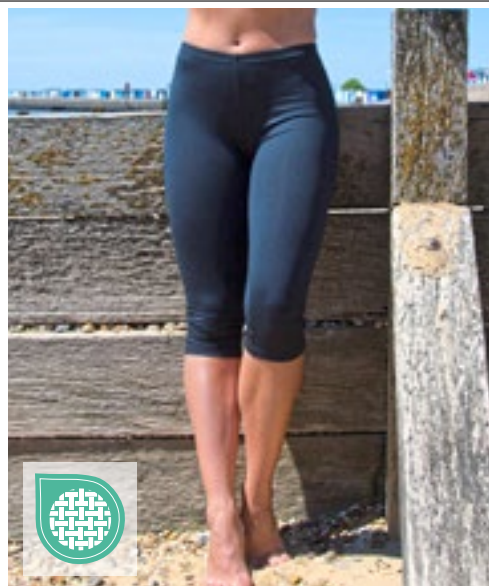

RT284F | S284F Women's Impact Softex® Capri Pants

88% Polyester / 12% Elastan
XXS (6/32), XS (8/34), S (10/36), M (12/38), L (14/40), XL (16/42), XXL (18/44)
200 g/m²

SPIRO

BLACK

Ventilerande | Karbonborstad för flossad yta | Resårband i midjan | Quick Dri | Kortskuren modell | Klar för branding | Supermjuk Quick Dry-textil med HighTec-stretch