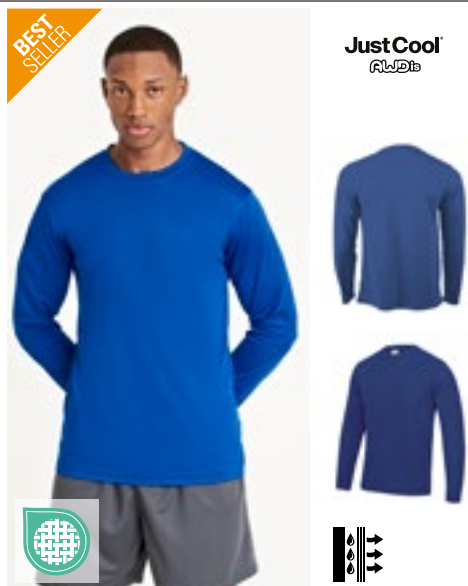

BEST SELLER

Just Cool
AWDis

JC002 | JC002 **Long Sleeve Cool T**

100% polyester
S, M, L, XL, XXL
140 g/m² Just Cool

ARCTIC WHITE	CHARCOAL (SOLID)	ELECTRIC GREEN
ELECTRIC ORANGE	ELECTRIC YELLOW	FIRE RED
FRENCH NAVY	JET BLACK	PURPLE
ROYAL BLUE	SAPPHIRE BLUE	

Avslappnad passform | Inbyggd ärmdesign | Kantad, rund halsringning i samma material | AWDIs' egen Neoteric™ textil med inbyggd fukttransport | Kantband runt halsringningen i samma material | Avtagbar etikett - perfekt för rebranding | Inre stretchmaterial