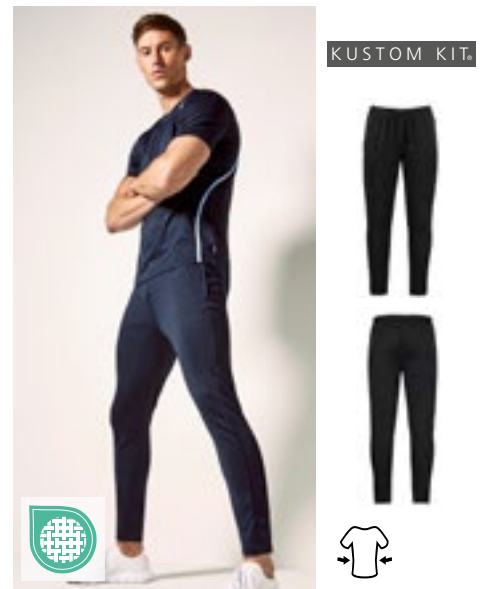

K971 | KK971 **Slim Fit Track Pant**

100% polyester
XS, S, M, L, XL, XXL
210 g/m² Kustom Kit

BLACK | NAVY

Elastisk midja med runt resårband | Enfärgade paneler på benens utsida | Fickor med enfärgad dragkedja | Dolda dragkedjor för kortare ben | Gamegear®-etikett i linningen | Tvätt i 40 °C