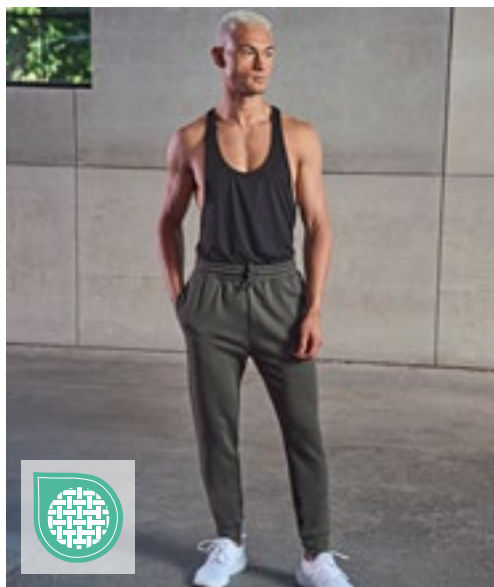

**RT276M** | S276M **Men's Slimfit Jogger**

100% polyester  
XS, S, M, L, XL, XXL  
220g/m<sup>2</sup>

SPIRO

**BLACK**

Sidfickor i nät inklusive nyckel-/passerkortficka | YKK-dragkedjor | Mycket elastiskt tyg | Kontrasterande grå insida | Dragsko i midjan | Snabbtorkande | Ventilering