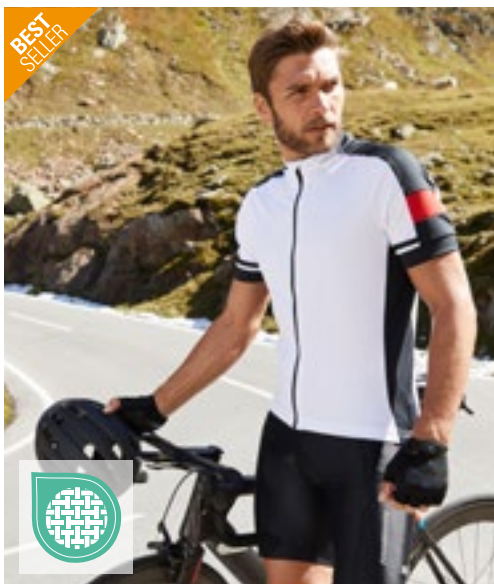

JAMES & NICHOLSON
by *dist-ox*

JN454 | JN454

Men's Bike-T Full Zip

100% polyester
S, M, L, XL, XXL, 3XL
150 g/m²

James&Nicholson

BLACK	COBALT	GREEN	ORANGE
RED	SUN YELLOW	WHITE	

Polyester Cooldry® | Sportig cykeltopp | Ventilerande | Fukktransporterande | Snabbtorkande | Lättviktig och bekväm | Låsbar dragkedja i fullängd med vadderad ring och haksydd | Kontrasterande | Ficka på baksidan med justerbar dragkedja | Nederkanten längre på baksidan