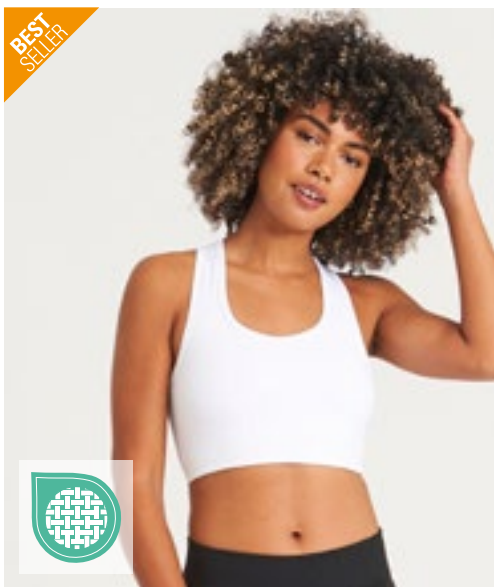

JC017 | JC017 **Women's Cool Sports Crop Top**
90% Nylon / 10% Elastan
XXS, XS, S, M, L, XL
250 g/m² Just Cool

XXS, XS, S, M, L, XL

JET BLACK

XS, S, M, L, XL

ARCTIC WHITE **ELECTRIC PINK**