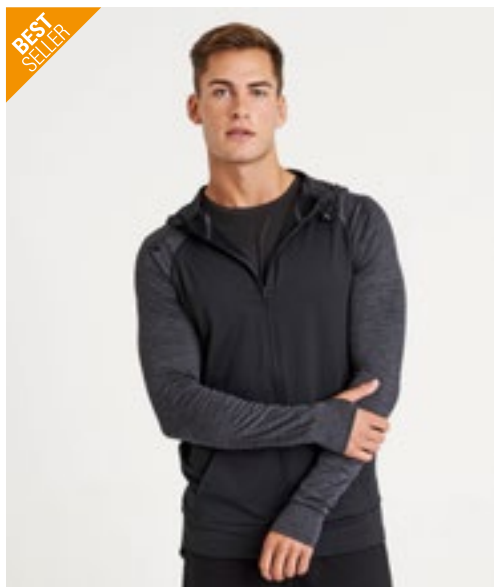

JustCool
AWD^{ts}

JC057 | JC057 **Men's Cool Contrast Zoodie**

89% polyester / 11% elastan (Melange: 92% polyester / 8% elastan)
S, M, L, XL, XXL
240 g/m² (Sleeves: 210 g/m²)

Just Cool

BLACK/BLACK SLATE MELANGE GREY/GREY MELANGE JET BLACK/JET BLACK NAVY/NAVY MELANGE

Dubbelviktigt blandat polyestertyg | Raglanärmar | Kontrastmelerade ärmar | Aktiv passform | Ringad nederkant på ryggen | Vattenavstötande snabbtorkande tyg | Fast justerbar huva | Känguruficka | Hel dragkedja fram | Tummhål